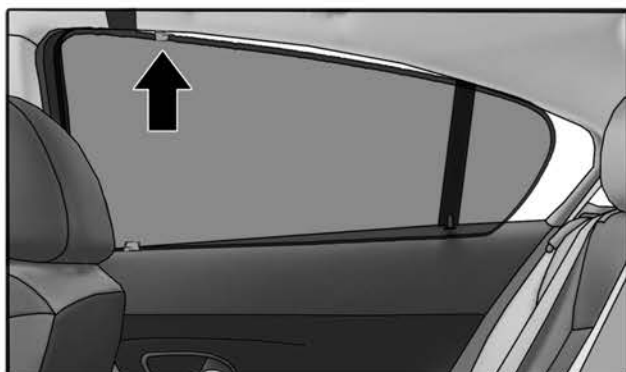

CL-M12 x2

SIDE SHADE INSTALLATION

CL-M02

CL-M12

①+⑧

①+⑧

①+⑧

①+⑧