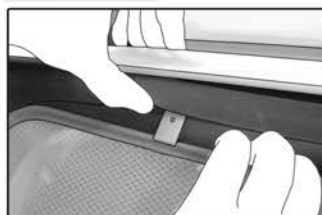

CL-M12 x2

SIDE SHADE INSTALLATION

CL-M02

CL-M12

①+⑧

①+⑧

①+⑧

①+⑧