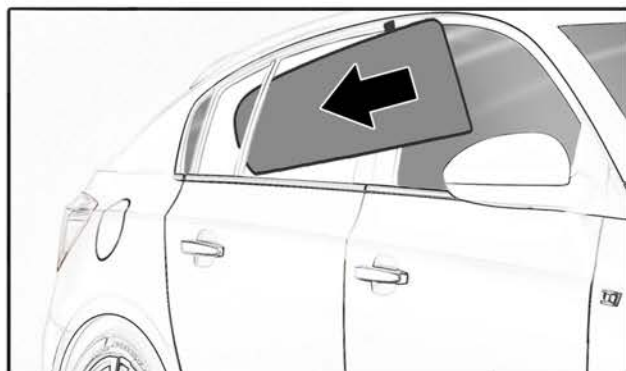

CL-M12 x2

SIDE SHADE INSTALLATION

CL-M02

CL-M12

①+⑧

①+⑧

①+⑧

①+⑧