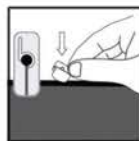

CL-M12 x2

SIDE SHADE INSTALLATION

CL-M02

CL-M12

①+⑧

①+⑧

①+⑧

①+⑧