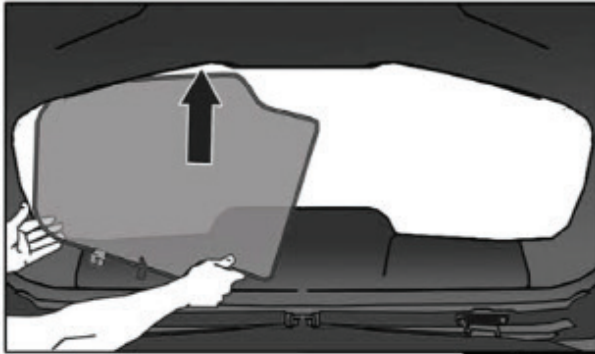

Installation

KIA SPORTAGE 5DR
KIA-SPOR-5-C

REAR SHADE INSTALLATION

④+⑤

④+⑤

④+⑤

Installation

KIA SPORTAGE 5DR
KIA-SPOR-5-C