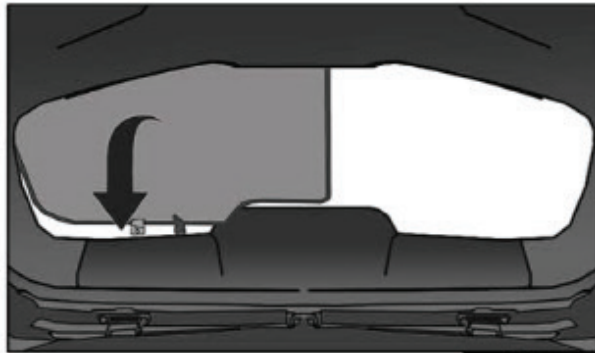

Installation

KIA SPORTAGE 5DR
KIA-SPOR-5-C

REAR SHADE INSTALLATION

④+⑤

④+⑤

④+⑤

Installation

KIA SPORTAGE 5DR
KIA-SPOR-5-C