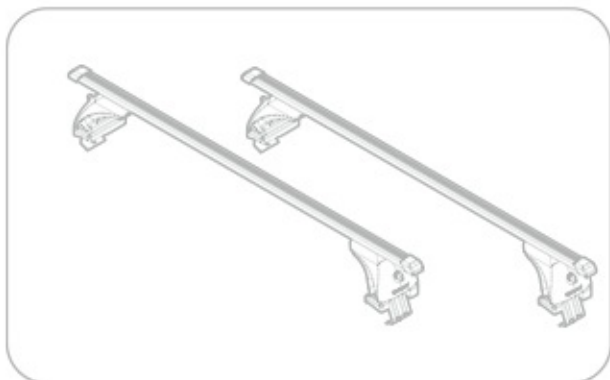

Art.  
**N21024**

**C**

Art. **N20001**

**B**

Art. **N15020**

**A**

**ACCIAIO**  
Steel

Art. **N15025**

**A**

**ALLUMINIO**  
Aluminium

 +  +  = max: **60kg**  
5,5kg

max:  
**???**kg

Safety regulations

**VOLKSWAGEN  
POLO**

 11/01→8/09

Art. **N21024**

<b>3A</b>	<b>VOLKSWAGEN POLO</b>	<b>3</b>		11/01 → 8/09	<b>22,5</b> (F= 83,5cm)	<b>20</b> (R= 81cm)
<b>3B</b>	<b>VOLKSWAGEN POLO</b>	<b>5</b>		11/01 → 8/09	<b>22,5</b> (F= 83,5cm)	<b>19,5</b> (R= 80,5cm)
					<b>X</b>	<b>Y</b>