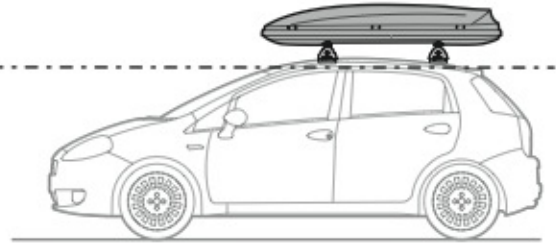

**A**

**ALLUMINIO**  
Aluminium

 +  +  = max: **60kg**  
5,5kg

max:  
**???**kg

Safety regulations

**VOLKSWAGEN  
POLO**

 11/01→8/09

Art. **N21024**

<b>3A</b>	<b>VOLKSWAGEN POLO</b>	<b>3</b>		11/01 → 8/09	<b>22,5</b> (F= 83,5cm)	<b>20</b> (R= 81cm)
<b>3B</b>	<b>VOLKSWAGEN POLO</b>	<b>5</b>		11/01 → 8/09	<b>22,5</b> (F= 83,5cm)	<b>19,5</b> (R= 80,5cm)
					<b>X</b>	<b>Y</b>