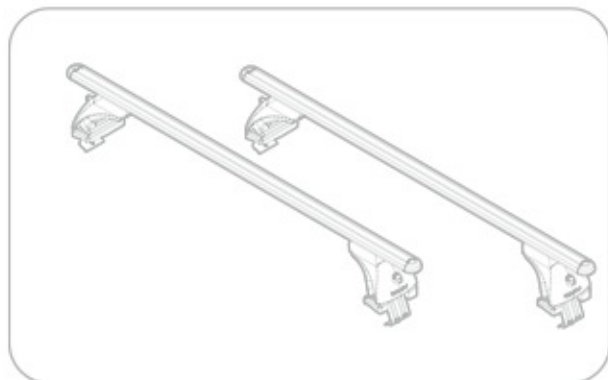

Art.  
**N21024**

**C**

Art. **N20001**

**B**

Art. **N15020**

**A**

**ACCIAIO**  
Steel

Art. **N15025**

**A**

**ALLUMINIO**  
Aluminium

 +  +  = max: **60kg**  
5,5kg

max:  
**???**kg

Safety regulations

**VOLKSWAGEN  
POLO**

 11/01→8/09

Art. **N21024**

<b>3A</b>	<b>VOLKSWAGEN POLO</b>	<b>3</b>		11/01 → 8/09	<b>22,5</b> (F= 83,5cm)	<b>20</b> (R= 81cm)
<b>3B</b>	<b>VOLKSWAGEN POLO</b>	<b>5</b>		11/01 → 8/09	<b>22,5</b> (F= 83,5cm)	<b>19,5</b> (R= 80,5cm)
					<b>X</b>	<b>Y</b>