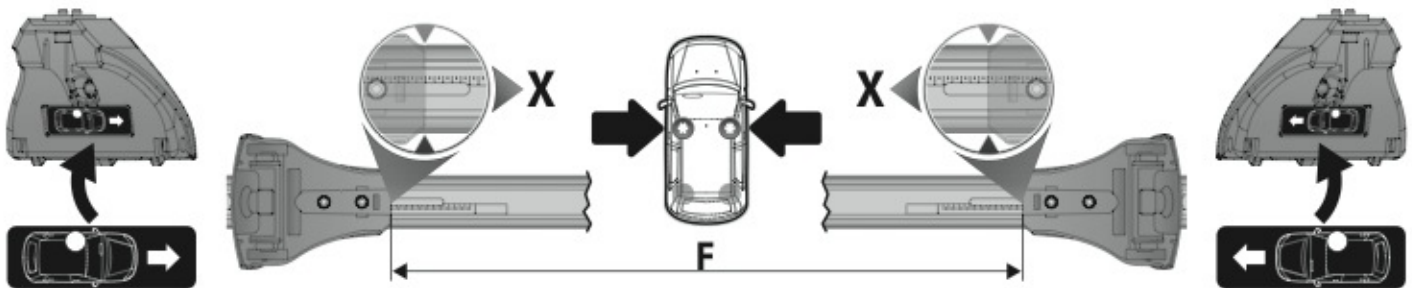

**A**

**ALLUMINIO**  
Aluminium

 +  +  = max: **60kg**  
5,5kg

max:  
**???**kg

Safety regulations

**VOLKSWAGEN  
POLO**

 11/01→8/09

Art. **N21024**

<b>3A</b>	<b>VOLKSWAGEN POLO</b>	<b>3</b>		11/01 → 8/09	<b>22,5</b> (F= 83,5cm)	<b>20</b> (R= 81cm)
<b>3B</b>	<b>VOLKSWAGEN POLO</b>	<b>5</b>		11/01 → 8/09	<b>22,5</b> (F= 83,5cm)	<b>19,5</b> (R= 80,5cm)
					<b>X</b>	<b>Y</b>