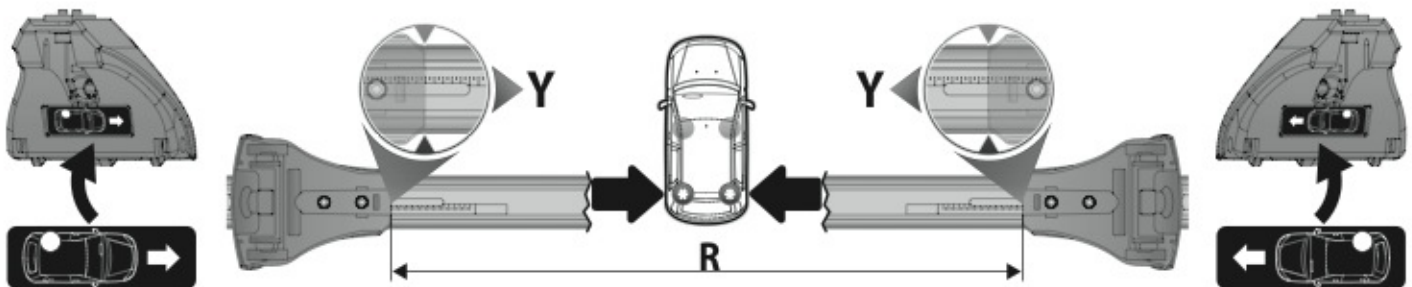

**A**

**ALLUMINIO**  
Aluminium

 +  +  = max: **60kg**  
5,5kg

max:  
**???**kg

Safety regulations

**VOLKSWAGEN  
POLO**

 11/01→8/09

Art. **N21024**

<b>3A</b>	<b>VOLKSWAGEN POLO</b>	<b>3</b>		11/01 → 8/09	<b>22,5</b> (F= 83,5cm)	<b>20</b> (R= 81cm)
<b>3B</b>	<b>VOLKSWAGEN POLO</b>	<b>5</b>		11/01 → 8/09	<b>22,5</b> (F= 83,5cm)	<b>19,5</b> (R= 80,5cm)
					<b>X</b>	<b>Y</b>