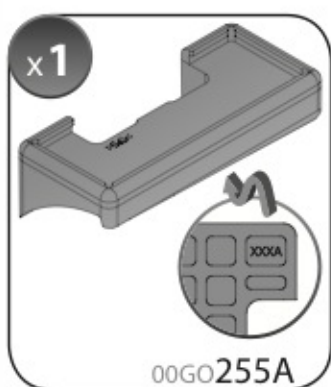

**A**

**ALLUMINIO**  
Aluminium

 +  +  = max: **60kg**  
5,5kg

max:  
**???**kg

Safety regulations

**VOLKSWAGEN  
POLO**

 11/01→8/09

Art. **N21024**

<b>3A</b>	<b>VOLKSWAGEN POLO</b>	<b>3</b>		11/01 → 8/09	<b>22,5</b> (F= 83,5cm)	<b>20</b> (R= 81cm)
<b>3B</b>	<b>VOLKSWAGEN POLO</b>	<b>5</b>		11/01 → 8/09	<b>22,5</b> (F= 83,5cm)	<b>19,5</b> (R= 80,5cm)
					<b>X</b>	<b>Y</b>