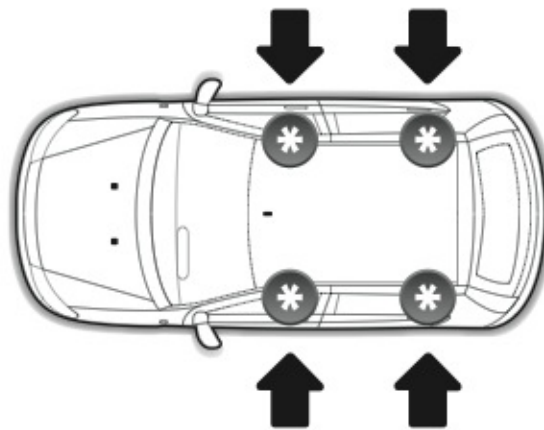

**A**

**ALLUMINIO**  
Aluminium

 +  +  = max: **60kg**  
5,5kg

max:  
**???**kg

Safety regulations

**VOLKSWAGEN  
POLO**

 11/01→8/09

Art. **N21024**

<b>3A</b>	<b>VOLKSWAGEN POLO</b>	<b>3</b>		11/01 → 8/09	<b>22,5</b> (F= 83,5cm)	<b>20</b> (R= 81cm)
<b>3B</b>	<b>VOLKSWAGEN POLO</b>	<b>5</b>		11/01 → 8/09	<b>22,5</b> (F= 83,5cm)	<b>19,5</b> (R= 80,5cm)
					<b>X</b>	<b>Y</b>