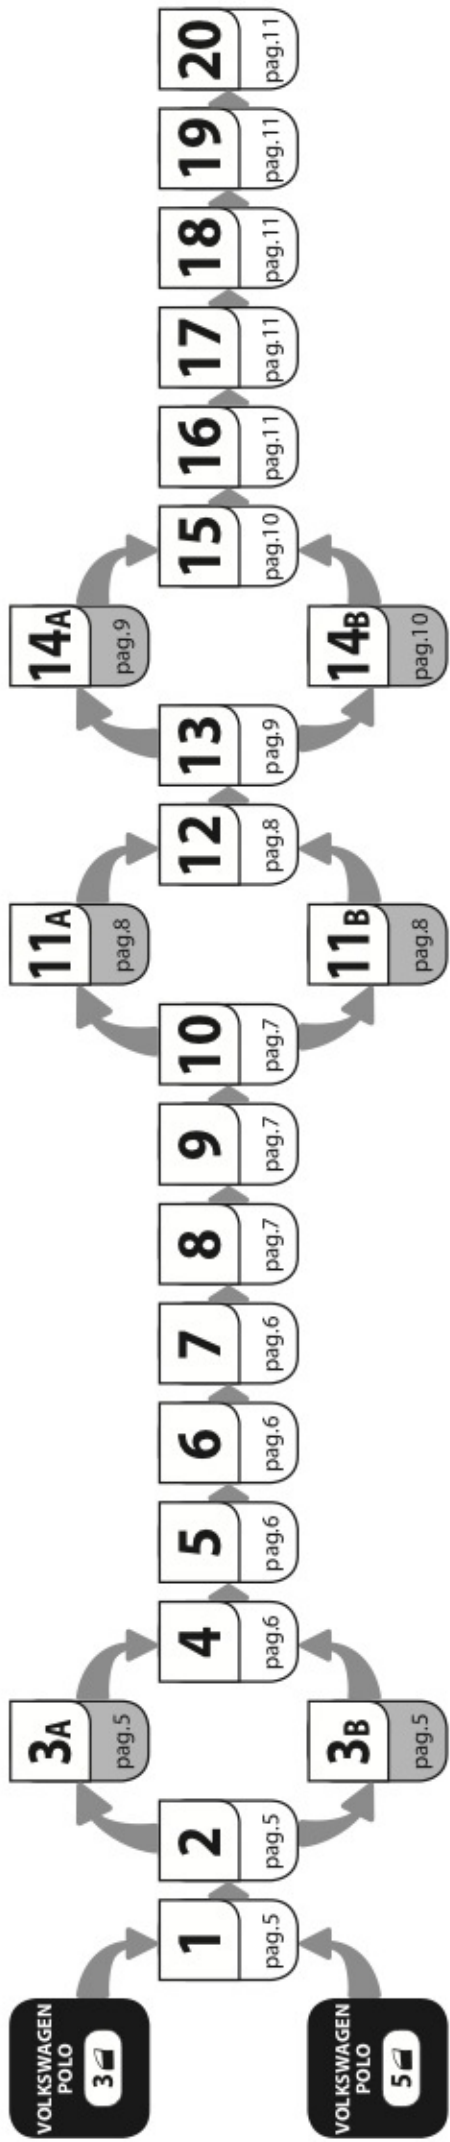

Art.  
**N21024**

**C**

Art. **N20001**

**B**

Art. **N15020**

**A**

**ACCIAIO**  
Steel

Art. **N15025**

<b>3A</b>	<b>VOLKSWAGEN POLO</b>	<b>3</b>		11/01 → 8/09	<b>22,5</b> (F= 83,5cm)	<b>20</b> (R= 81cm)
<b>3B</b>	<b>VOLKSWAGEN POLO</b>	<b>5</b>		11/01 → 8/09	<b>22,5</b> (F= 83,5cm)	<b>19,5</b> (R= 80,5cm)
					<b>X</b>	<b>Y</b>

4

5

6

7

**11A**

VOLKSWAGEN  
POLO  
3

**11B**

VOLKSWAGEN  
POLO  
5

**12**

13

14A

VOLKSWAGEN  
POLO  
3

14B

VOLKSWAGEN  
POLO

5

16