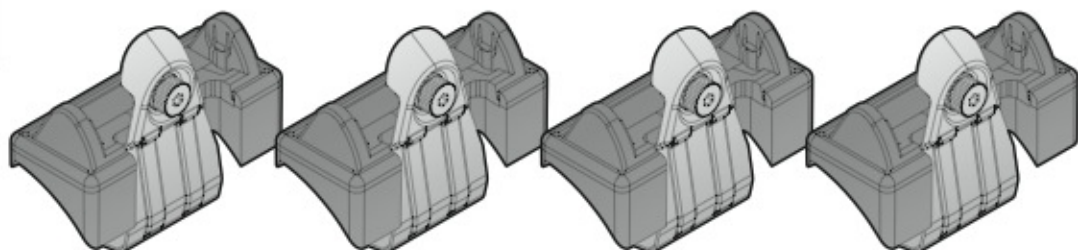

Art.  
**N21024**

**C**

Art. **N20001**

**B**

Art. **N15020**

**A**

**ACCIAIO**  
Steel

Art. **N15025**

**A**

**ALLUMINIO**  
Aluminium

 +  +  = max: **60kg**  
5,5kg

max:  
**???**kg

Safety regulations

**VOLKSWAGEN  
POLO**

 11/01→8/09

Art. **N21024**

<b>3A</b>	<b>VOLKSWAGEN POLO</b>	<b>3</b>		11/01 → 8/09	<b>22,5</b> (F= 83,5cm)	<b>20</b> (R= 81cm)
<b>3B</b>	<b>VOLKSWAGEN POLO</b>	<b>5</b>		11/01 → 8/09	<b>22,5</b> (F= 83,5cm)	<b>19,5</b> (R= 80,5cm)
					<b>X</b>	<b>Y</b>