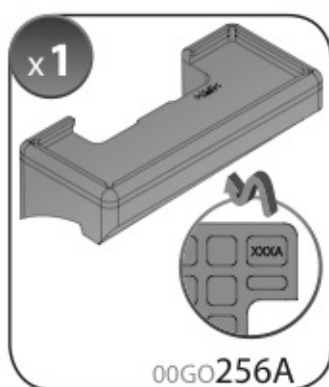

**A**

**ALLUMINIO**  
Aluminium

 +  +  = max: **60kg**  
5,5kg

max:  
**???**kg

Safety regulations

**VOLKSWAGEN  
POLO**

 11/01→8/09

Art. **N21024**

<b>3A</b>	<b>VOLKSWAGEN POLO</b>	<b>3</b>		11/01 → 8/09	<b>22,5</b> (F= 83,5cm)	<b>20</b> (R= 81cm)
<b>3B</b>	<b>VOLKSWAGEN POLO</b>	<b>5</b>		11/01 → 8/09	<b>22,5</b> (F= 83,5cm)	<b>19,5</b> (R= 80,5cm)
					<b>X</b>	<b>Y</b>