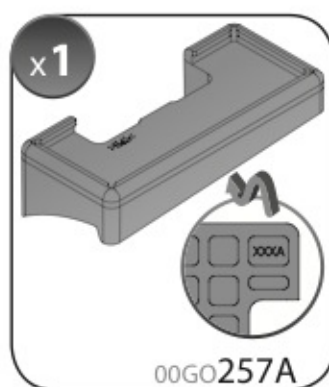

**A**

**ALLUMINIO**  
Aluminium

 +  +  = max: **60kg**  
5,5kg

max:  
**???**kg

Safety regulations

**VOLKSWAGEN  
POLO**

 11/01→8/09

Art. **N21024**

<b>3A</b>	<b>VOLKSWAGEN POLO</b>	<b>3</b>		11/01 → 8/09	<b>22,5</b> (F= 83,5cm)	<b>20</b> (R= 81cm)
<b>3B</b>	<b>VOLKSWAGEN POLO</b>	<b>5</b>		11/01 → 8/09	<b>22,5</b> (F= 83,5cm)	<b>19,5</b> (R= 80,5cm)
					<b>X</b>	<b>Y</b>