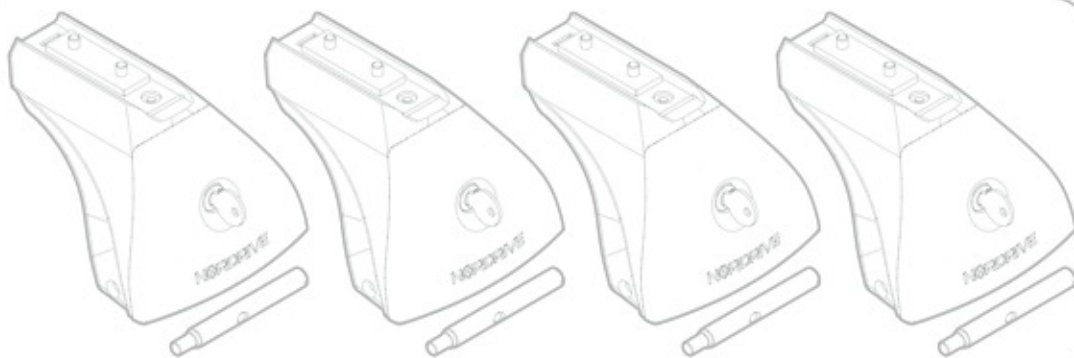

Art.  
**N21024**

**C**

Art. **N20001**

**B**

Art. **N15020**

**A**

**ACCIAIO**  
Steel

Art. **N15025**

**A**

**ALLUMINIO**  
Aluminium

 +  +  = max: **60kg**  
5,5kg

max:  
**???**kg

Safety regulations

**VOLKSWAGEN  
POLO**

 11/01→8/09

Art. **N21024**

<b>3A</b>	<b>VOLKSWAGEN POLO</b>	<b>3</b>		11/01 → 8/09	<b>22,5</b> (F= 83,5cm)	<b>20</b> (R= 81cm)
<b>3B</b>	<b>VOLKSWAGEN POLO</b>	<b>5</b>		11/01 → 8/09	<b>22,5</b> (F= 83,5cm)	<b>19,5</b> (R= 80,5cm)
					<b>X</b>	<b>Y</b>