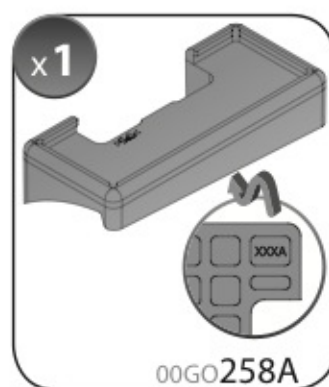

**A**

**ALLUMINIO**  
Aluminium

 +  +  = max: **60kg**  
5,5kg

max:  
**???**kg

Safety regulations

**VOLKSWAGEN  
POLO**

 11/01→8/09

Art. **N21024**

<b>3A</b>	<b>VOLKSWAGEN POLO</b>	<b>3</b>		11/01 → 8/09	<b>22,5</b> (F= 83,5cm)	<b>20</b> (R= 81cm)
<b>3B</b>	<b>VOLKSWAGEN POLO</b>	<b>5</b>		11/01 → 8/09	<b>22,5</b> (F= 83,5cm)	<b>19,5</b> (R= 80,5cm)
					<b>X</b>	<b>Y</b>