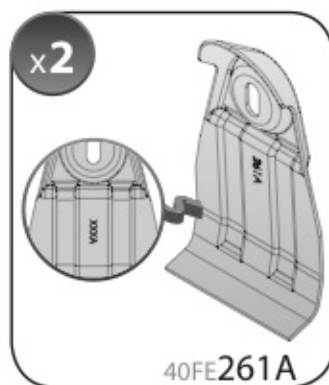

**A**

**ALLUMINIO**  
Aluminium

 +  +  = max: **60kg**  
5,5kg

max:  
**???**kg

Safety regulations

**VOLKSWAGEN  
POLO**

 11/01→8/09

Art. **N21024**

<b>3A</b>	<b>VOLKSWAGEN POLO</b>	<b>3</b>		11/01 → 8/09	<b>22,5</b> (F= 83,5cm)	<b>20</b> (R= 81cm)
<b>3B</b>	<b>VOLKSWAGEN POLO</b>	<b>5</b>		11/01 → 8/09	<b>22,5</b> (F= 83,5cm)	<b>19,5</b> (R= 80,5cm)
					<b>X</b>	<b>Y</b>