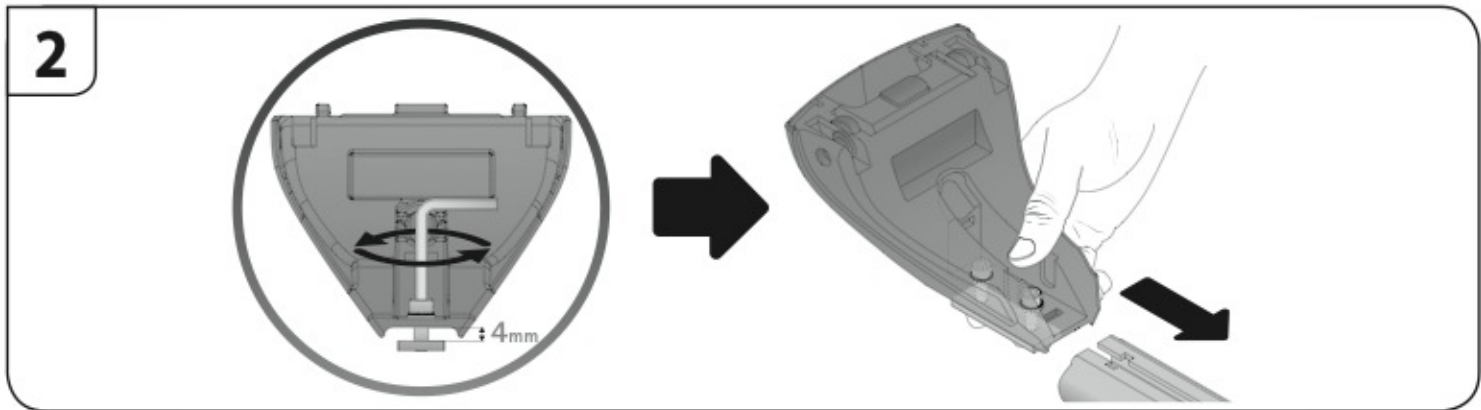

**A**

**ALLUMINIO**  
Aluminium

 +  +  = max: **60kg**  
5,5kg

max:  
**???**kg

Safety regulations

**VOLKSWAGEN  
POLO**

 11/01→8/09

Art. **N21024**

<b>3A</b>	<b>VOLKSWAGEN POLO</b>	<b>3</b>		11/01 → 8/09	<b>22,5</b> (F= 83,5cm)	<b>20</b> (R= 81cm)
<b>3B</b>	<b>VOLKSWAGEN POLO</b>	<b>5</b>		11/01 → 8/09	<b>22,5</b> (F= 83,5cm)	<b>19,5</b> (R= 80,5cm)
					<b>X</b>	<b>Y</b>