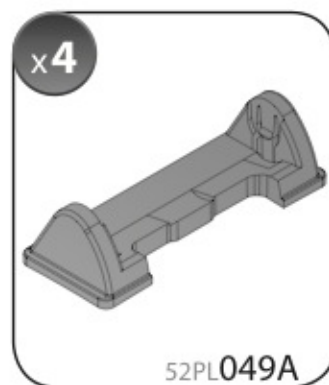

**A**

**ALLUMINIO**  
Aluminium

 +  +  = max: **60kg**  
5,5kg

max:  
**???**kg

Safety regulations

**VOLKSWAGEN  
POLO**

 11/01→8/09

Art. **N21024**

<b>3A</b>	<b>VOLKSWAGEN POLO</b>	<b>3</b>		11/01 → 8/09	<b>22,5</b> (F= 83,5cm)	<b>20</b> (R= 81cm)
<b>3B</b>	<b>VOLKSWAGEN POLO</b>	<b>5</b>		11/01 → 8/09	<b>22,5</b> (F= 83,5cm)	<b>19,5</b> (R= 80,5cm)
					<b>X</b>	<b>Y</b>