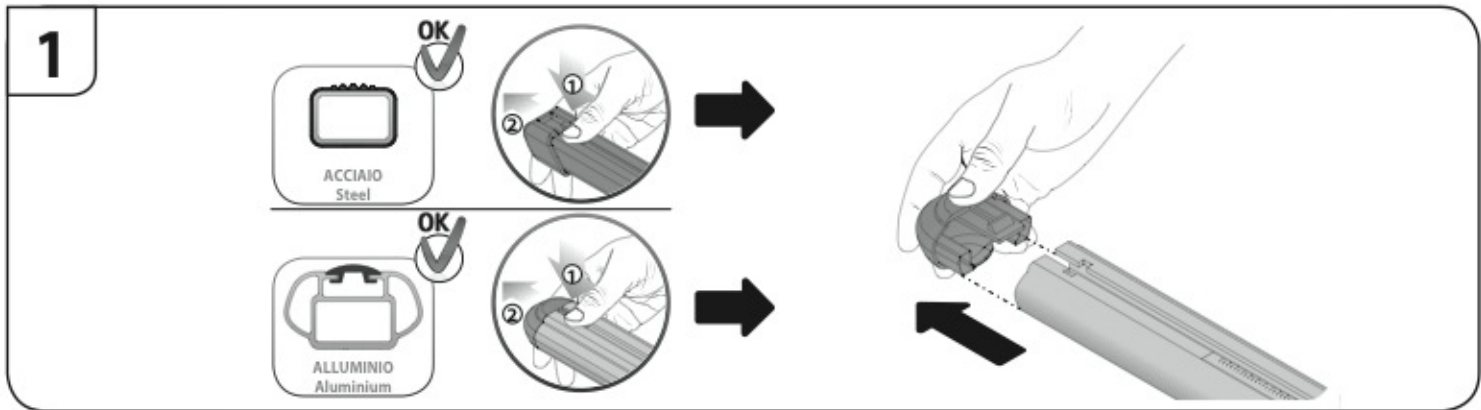

**A**

**ALLUMINIO**  
Aluminium

 +  +  = max: **60kg**  
5,5kg

max:  
**???**kg

Safety regulations

**VOLKSWAGEN  
POLO**

 11/01→8/09

Art. **N21024**

<b>3A</b>	<b>VOLKSWAGEN POLO</b>	<b>3</b>		11/01 → 8/09	<b>22,5</b> (F= 83,5cm)	<b>20</b> (R= 81cm)
<b>3B</b>	<b>VOLKSWAGEN POLO</b>	<b>5</b>		11/01 → 8/09	<b>22,5</b> (F= 83,5cm)	<b>19,5</b> (R= 80,5cm)
					<b>X</b>	<b>Y</b>