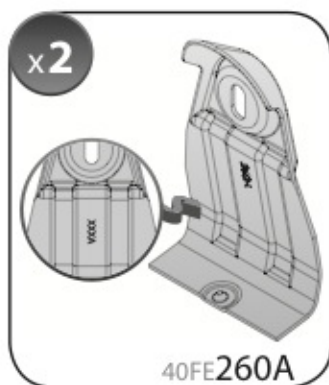

**A**

**ALLUMINIO**  
Aluminium

 +  +  = max: **60kg**  
5,5kg

max:  
**???**kg

Safety regulations

**VOLKSWAGEN  
POLO**

 11/01→8/09

Art. **N21024**

<b>3A</b>	<b>VOLKSWAGEN POLO</b>	<b>3</b>		11/01 → 8/09	<b>22,5</b> (F= 83,5cm)	<b>20</b> (R= 81cm)
<b>3B</b>	<b>VOLKSWAGEN POLO</b>	<b>5</b>		11/01 → 8/09	<b>22,5</b> (F= 83,5cm)	<b>19,5</b> (R= 80,5cm)
					<b>X</b>	<b>Y</b>