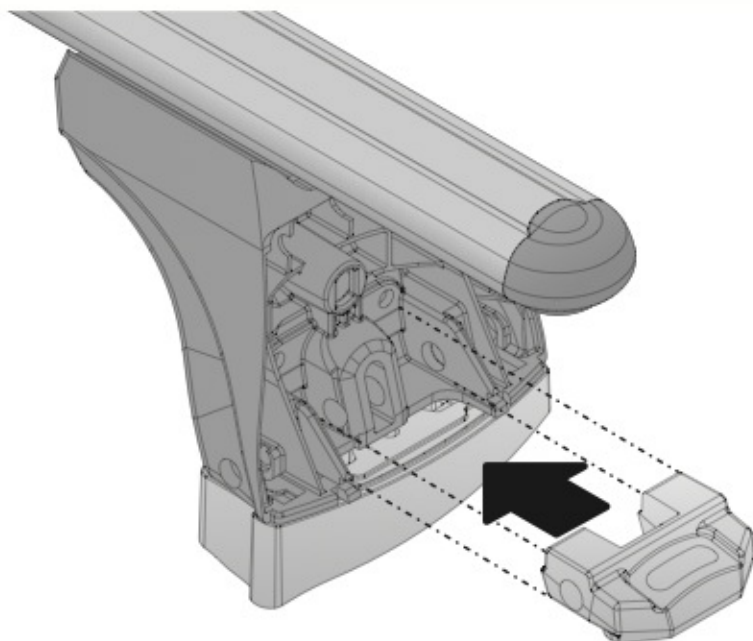

max:
???kg

Safety Regulations

**BMW
SERIE 3
(E90)**

**BMW
SERIE 3
TOURING (no railing)**

3/05 → 1/12

9/05 → 5/12

Art. **N21114**

3A	SERIE 3 (E90)	4	3/05 → 1/12	19,5 (F = 80,5cm)	19 (R = 80cm)
3B	SERIE 3 TOURING (no railing)		9/05 → 5/12	19,5 (F = 80,5cm)	18 (R = 79cm)
				X	Y

8A

BMW SERIE 3 (E90)

8B

BMW SERIE 3 TOURING (no railing)

9

10

11

12

13

14

15A

BMW SERIE 3
(E90)

6/02 → 3/08

15_B

BMW SERIE 3
TOURING (no railing)

 9/05 → 5/12