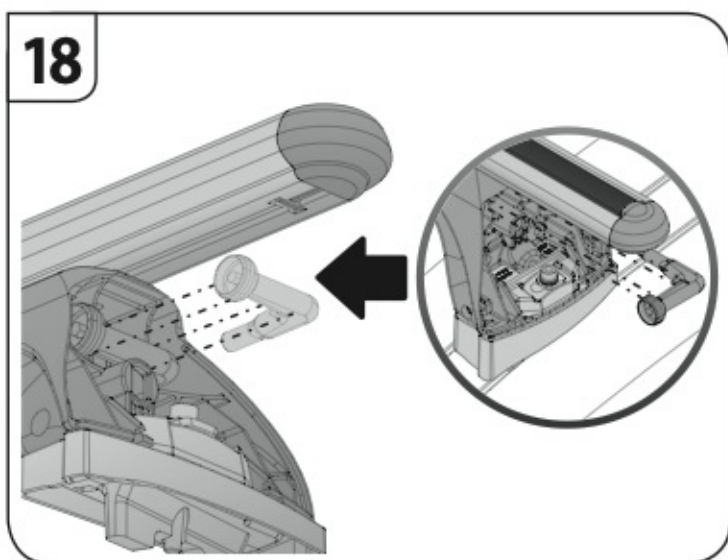

max:
???kg

Safety Regulations

**BMW
SERIE 3
(E90)**

**BMW
SERIE 3
TOURING (no railing)**

3/05 → 1/12

9/05 → 5/12

Art. **N21114**

3A	SERIE 3 (E90)	4	3/05 → 1/12	19,5 (F = 80,5cm)	19 (R = 80cm)
3B	SERIE 3 TOURING (no railing)		9/05 → 5/12	19,5 (F = 80,5cm)	18 (R = 79cm)
				X	Y

8A

BMW SERIE 3 (E90)

8B

BMW SERIE 3 TOURING (no railing)

9

10

11

12

13

14

15A

BMW SERIE 3
(E90)

6/02 → 3/08

15_B

BMW SERIE 3
TOURING (no railing)

 9/05 → 5/12