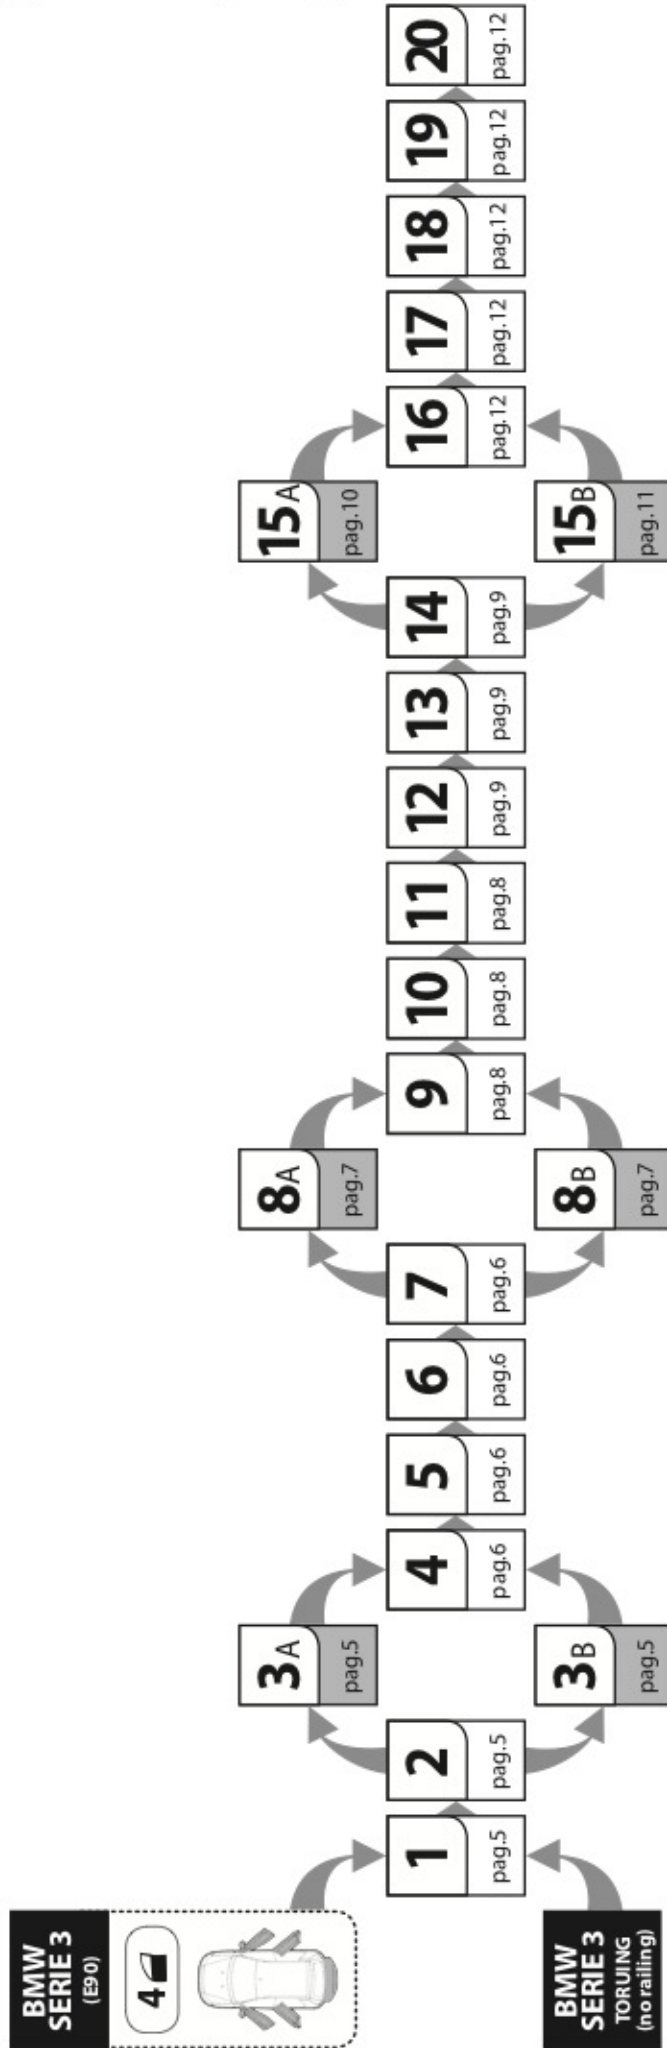

**BMW
SERIE 3
(E90)**

4

3/05 → 1/12

**BMW
SERIE 3
TOURING (no railing)**

9/05 → 5/12

Art.
N2114

C

Art. **N20001**

max:
???kg

Safety Regulations

**BMW
SERIE 3
(E90)**

**BMW
SERIE 3
TOURING (no railing)**

3/05 → 1/12

9/05 → 5/12

Art. **N21114**

3A	SERIE 3 (E90)	4	3/05 → 1/12	19,5 (F = 80,5cm)	19 (R = 80cm)
3B	SERIE 3 TOURING (no railing)		9/05 → 5/12	19,5 (F = 80,5cm)	18 (R = 79cm)
				X	Y

8A

BMW SERIE 3 (E90)

8B

BMW SERIE 3 TOURING (no railing)

9

10

11

12

13

14

15A

BMW SERIE 3
(E90)

6/02 → 3/08

15_B

BMW SERIE 3
TOURING (no railing)

 9/05 → 5/12