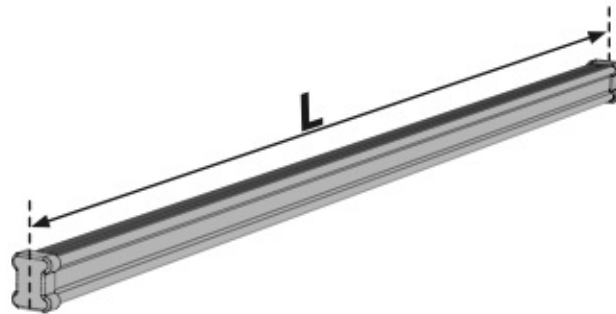

Art. **N30082**

KIT x4

FORD TRANSIT CONNECT

2000
2002 →

(I) PER (GB) FOR (F) POUR (D) FÜR

Kargo series

Acciaio / Steel

135cm	Art. N10005	x2
150cm	Art. N10010	x2

Kargo-Plus series

Alluminio / Aluminium

135cm	Art. N10035	x2
150cm	Art. N10040	x2

- (I) ISTRUZIONI DI MONTAGGIO
- (GB) FITTING INSTRUCTIONS
- (D) MONTAGEANLEITUNG
- (F) INSTRUCTIONS DE MONTAGE
- (E) INSTRUCCIONES DE MONTAJE
- (P) INSTRUÇÕES DE MONTAGEM
- (NL) MONTAGE-INSTRUCTIES
- (S) MONTERINGSANVISNING
- (FIN) ASENNUSOHJE
- (EST) PAIGALDUSJUHEND
- (LAT) STIPRINĀŠANAS INSTRUKCIJA
- (LT) PRITVIRTINIMO INSTRUKCIJOS
- (PL) INSTRUKCJA MONTAŻU
- (RUS) Инструкции по установке
- (CZ) NÁVOD NA MONTÁŽ
- (SK) NÁVOD NA MONTÁŽ
- (SLO) NAVODILA ZA PRITRJEVANJE
- (HR) UPUTA ZA SASTAVLJANJE
- (H) A FELSZERELÉS MÓDJA
- (GR) Οδηγία συναρμολόγησης
- (TR) MONTAJ TALIMATLARI
- (BG) ИНСТРУКЦИИ ЗА МОНТАЖ
- (SRB) UPUTSTVA ZA MONTAŽU