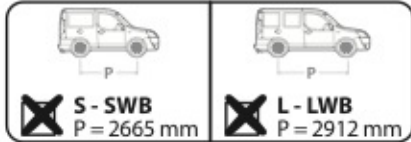

Art. **N30082**

KIT x4

FORD TRANSIT CONNECT

2000
2002 →

(I) PER (GB) FOR (F) POUR (D) FÜR

Kargo series

Acciaio / Steel

135cm	Art. N10005	x2
150cm	Art. N10010	x2