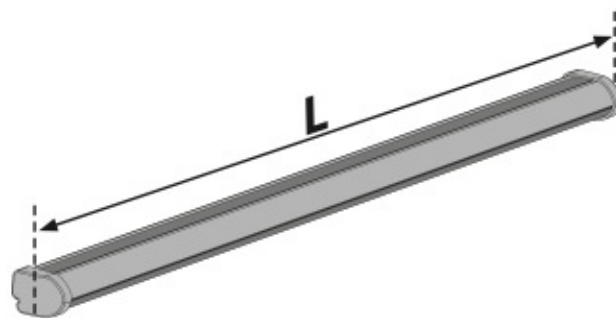

Art. **N30082**

KIT x4

FORD TRANSIT CONNECT

2000
2002 →

(I) PER (GB) FOR (F) POUR (D) FÜR

Kargo series

Acciaio / Steel

135cm	Art. N10005	x2
150cm	Art. N10010	x2

Kargo-Plus series

Alluminio / Aluminium

135cm	Art. N10035	x2
150cm	Art. N10040	x2

- (I) ISTRUZIONI DI MONTAGGIO
- (GB) FITTING INSTRUCTIONS
- (D) MONTAGEANLEITUNG
- (F) INSTRUCTIONS DE MONTAGE
- (E) INSTRUCCIONES DE MONTAJE
- (P) INSTRUÇÕES DE MONTAGEM
- (NL) MONTAGE-INSTRUCTIES
- (S) MONTERINGSANVISNING
- (FIN) ASENNUSOHJE
- (EST) PAIGALDUSJUHEND
- (LAT) STIPRINĀŠANAS INSTRUKCIJA
- (LT) PRITVIRTINIMO INSTRUKCIJOS
- (PL) INSTRUKCJA MONTAŻU
- (RUS) Инструкции по установке
- (CZ) NÁVOD NA MONTÁŽ
- (SK) NÁVOD NA MONTÁŽ
- (SLO) NAVODILA ZA PRITRJEVANJE
- (HR) UPUTA ZA SASTAVLJANJE
- (H) A FELSZERELÉS MÓDJA
- (GR) Οδηγία συναρμολόγησης
- (TR) MONTAJ TALIMATLARI
- (BG) ИНСТРУКЦИИ ЗА МОНТАЖ
- (SRB) UPUTSTVA ZA MONTAŽU