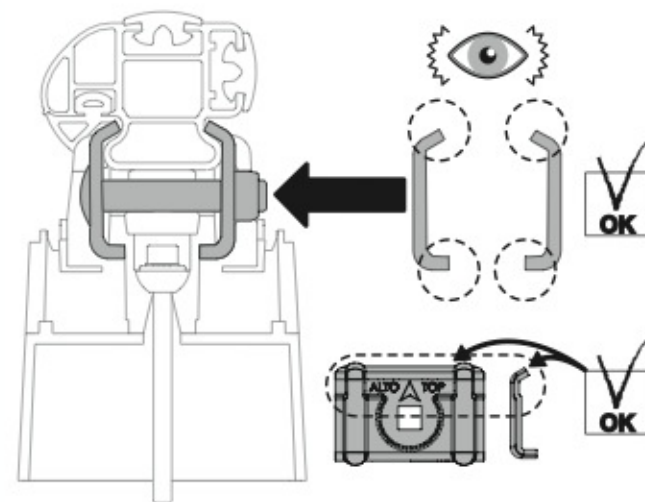

B Kargo-Plus

ALLUMINIO
Aluminium

MONTAGGIO DIRETTO
SUI KIT PIEDI SPECIFICI
DIRECTLY ON FOOT KITS
BEFESTIGUNGSFÜSSE

B