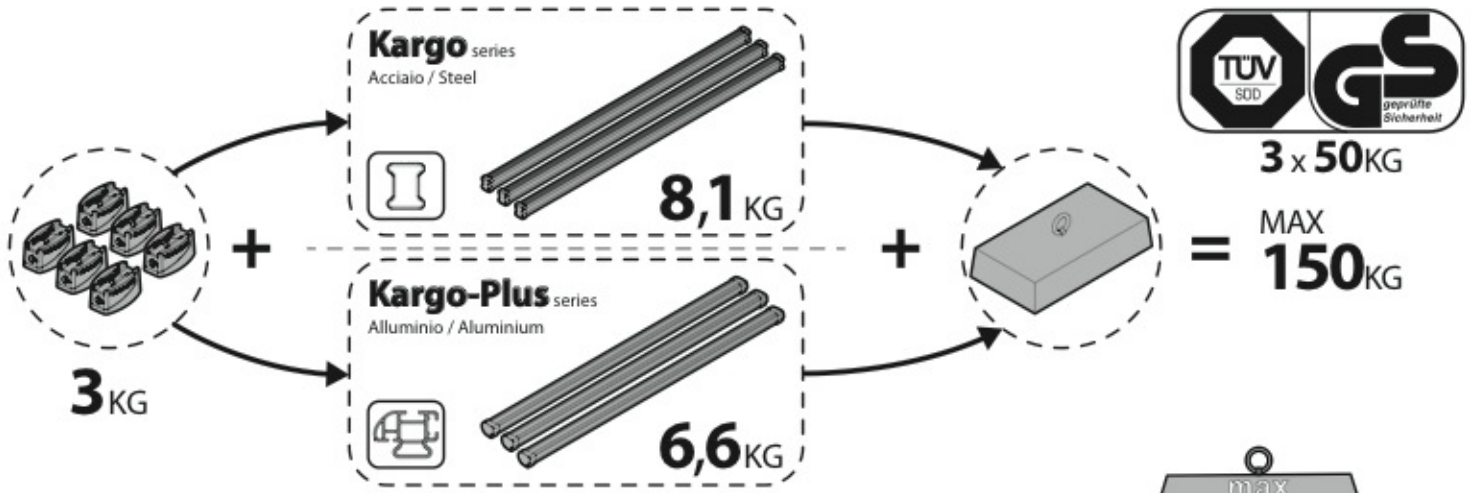

60CE6075 M6x75 x2

61ED0611 x6

82FE0001 ø6 - ø15 x6

60RO004 x6

72FE0001 x1

72FE0002 x1

max:
???kg

(I) ISTRUZIONI DI MONTAGGIO
 (GB) FITTING INSTRUCTIONS
 (D) MONTAGEANLEITUNG
 (F) INSTRUCTIONS DE MONTAGE
 (E) INSTRUCCIONES DE MONTAJE
 (P) INSTRUÇÕES DE MONTAGEM
 (NL) MONTAGE-INSTRUCTIES
 (S) MONTERINGSANVISNING