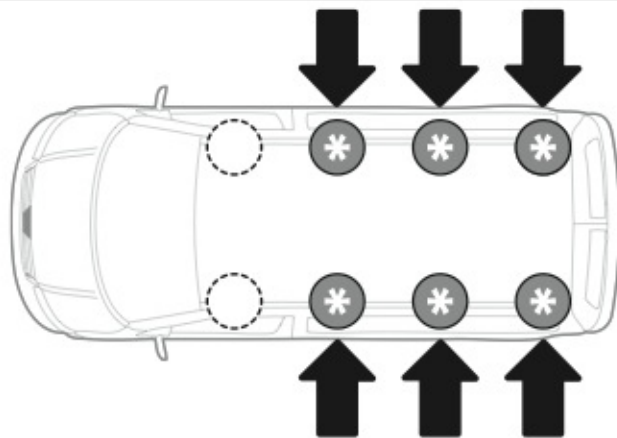

60CE6075 M6x75 x2

61ED0611 x6

82FE0001 ø6 - ø15 x6

60RO004 x6

72FE0001 x1

72FE0002 x1

max:
???kg

(I) ISTRUZIONI DI MONTAGGIO
 (GB) FITTING INSTRUCTIONS
 (D) MONTAGEANLEITUNG
 (F) INSTRUCTIONS DE MONTAGE
 (E) INSTRUCCIONES DE MONTAJE
 (P) INSTRUÇÕES DE MONTAGEM
 (NL) MONTAGE-INSTRUCTIES
 (S) MONTERINGSANVISNING