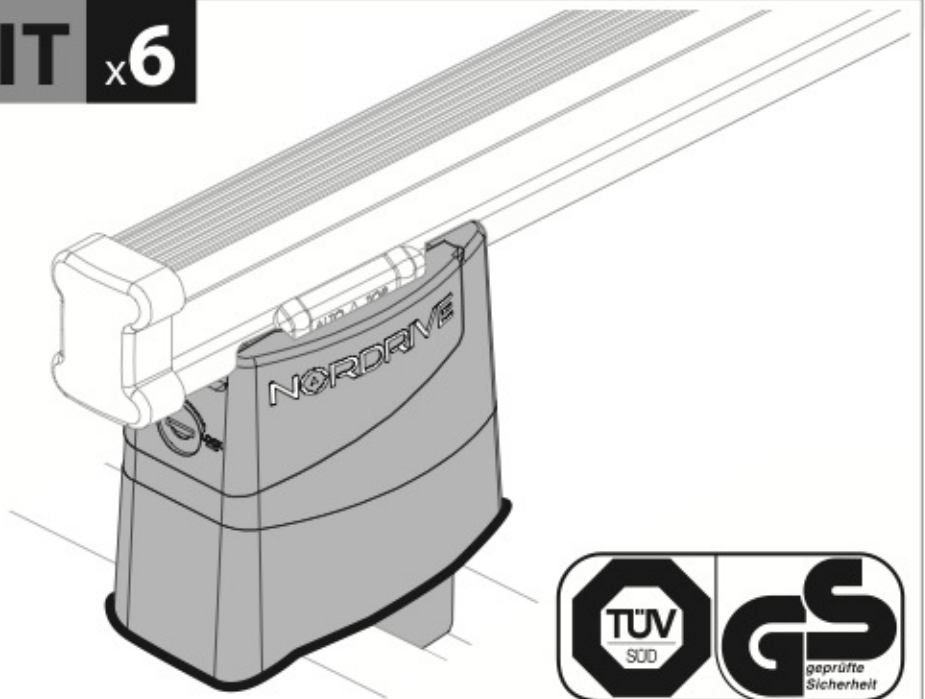

(I) PER (GB) FOR (F) POUR (D) FÜR

Kargo series

Acciaio / Steel

Art. **N10010** x3

Kargo-Plus series

Alluminio / Aluminium

Art. **N10040** x3

- (I) ISTRUZIONI DI MONTAGGIO
- (GB) FITTING INSTRUCTIONS
- (D) MONTAGEANLEITUNG
- (F) INSTRUCTIONS DE MONTAGE
- (E) INSTRUCCIONES DE MONTAJE
- (P) INSTRUÇÕES DE MONTAGEM
- (NL) MONTAGE-INSTRUCTIES
- (S) MONTERINGSANVISNING
- (FIN) ASENNUSOHJE
- (EST) PAIGALDUSJUHEND
- (LAT) STIPRINĀŠANAS INSTRUKCIJA
- (LT) PRITVIRTINIMO INSTRUKCIJOS
- (PL) INSTRUKCJA MONTAŻU
- (RUS) Инструкции по установке
- (CZ) NÁVOD NA MONTÁŽ
- (SK) NÁVOD NA MONTÁŽ
- (SLO) NAVODILA ZA PRITRJEVANJE
- (HR) UPUTA ZA SASTAVLJANJE
- (H) A FELSZERELÉS MÓDJA
- (GR) Οδηγία συναρμολόγησης
- (TR) MONTAJ TALIMATLARI
- (BG) ИНСТРУКЦИИ ЗА МОНТАЖ
- (SRB) UPUTSTVA ZA MONTAŽU