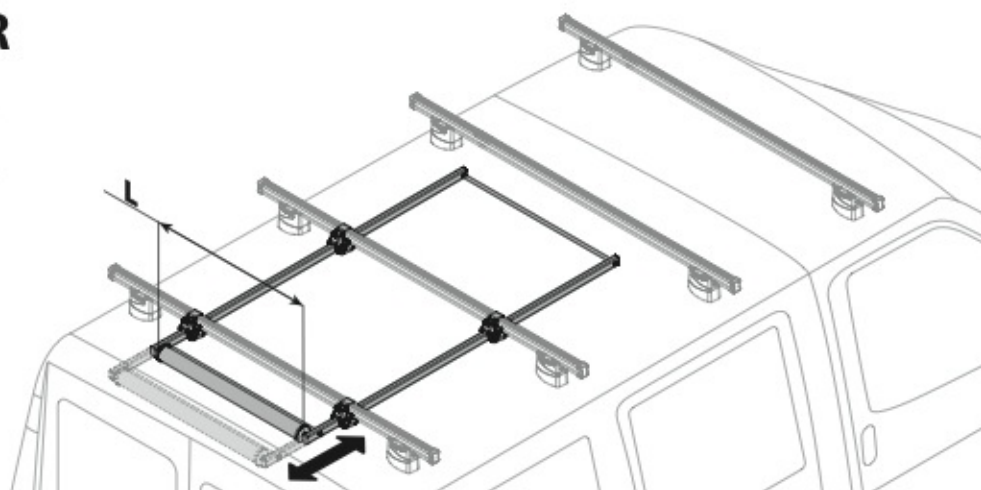

EXTENSION ROLLER

N11020

U-0

L = 64 cm

N11021

U-7

L = 96 cm

Acciaio
Steel

Alluminio
Aluminium

NORDRIVE®
TRANSPORT SOLUTIONS

is a registered trade mark of
LAMPA S.p.A.
46019 Viadana (MN) ITALY
Ditta certificata UNI EN ISO 9001:2008
www.nordrive.it
www.lampa.it

91CA0329 r03