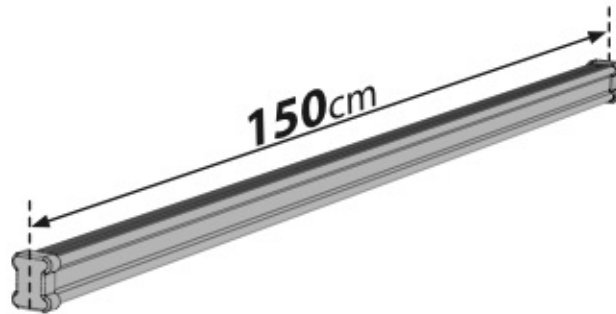

Kargo series

Acciaio / Steel

Art. **N10010** x3