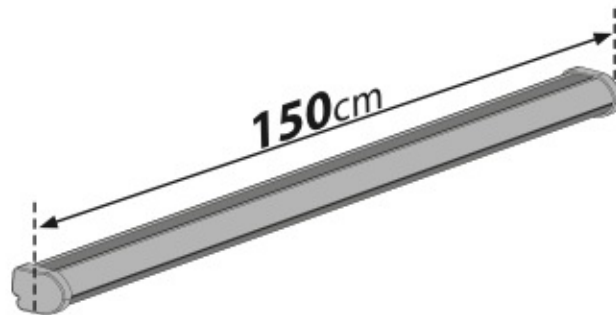

Kargo-Plus series

Alluminio / Aluminium

Art. **N10040** x3

- (I) ISTRUZIONI DI MONTAGGIO
- (GB) FITTING INSTRUCTIONS
- (D) MONTAGEANLEITUNG
- (F) INSTRUCTIONS DE MONTAGE
- (E) INSTRUCCIONES DE MONTAJE
- (P) INSTRUÇÕES DE MONTAGEM
- (NL) MONTAGE-INSTRUCTIES
- (S) MONTERINGSANVISNING
- (FIN) ASENNUSOHJE
- (EST) PAIGALDUSJUHEND
- (LAT) STIPRINĀŠANAS INSTRUKCIJA
- (LT) PRITVIRTINIMO INSTRUKCIJOS
- (PL) INSTRUKCJA MONTAŻU
- (RUS) Инструкции по установке
- (CZ) NÁVOD NA MONTÁŽ
- (SK) NÁVOD NA MONTÁŽ
- (SLO) NAVODILA ZA PRITRJEVANJE
- (HR) UPUTA ZA SASTAVLJANJE
- (H) A FELSZERELÉS MÓDJA
- (GR) Οδηγία συναρμολόγησης
- (TR) MONTAJ TALIMATLARI
- (BG) ИНСТРУКЦИИ ЗА МОНТАЖ
- (SRB) UPUTSTVA ZA MONTAŽU

NORDRIVE®
TRANSPORT SOLUTIONS