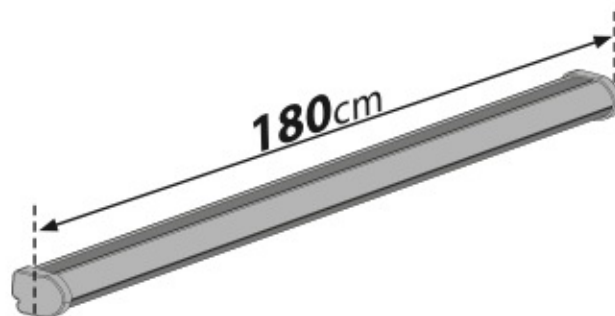

Kargo-Plus series

Alluminio / Aluminium

Art. **N10045** x4

- (I) ISTRUZIONI DI MONTAGGIO
- (GB) FITTING INSTRUCTIONS
- (D) MONTAGEANLEITUNG
- (F) INSTRUCTIONS DE MONTAGE
- (E) INSTRUCCIONES DE MONTAJE
- (P) INSTRUÇÕES DE MONTAGEM
- (NL) MONTAGE-INSTRUCTIES
- (S) MONTERINGSANVISNING
- (FIN) ASENNUSOHJE
- (EST) PAIGALDUSJUHEND
- (LAT) STIPRINĀŠANAS INSTRUKCIJA
- (LT) PRITVIRTINIMO INSTRUKCIJOS
- (PL) INSTRUKCJA MONTAŻU
- (RUS) Инструкции по установке
- (CZ) NÁVOD NA MONTÁŽ
- (SK) NÁVOD NA MONTÁŽ
- (SLO) NAVODILA ZA PRITRJEVANJE
- (HR) UPUTA ZA SASTAVLJANJE
- (H) A FELSZERELÉS MÓDJA
- (GR) Οδηγία συναρμολόγησης
- (TR) MONTAJ TALIMATLARI
- (BG) ИНСТРУКЦИИ ЗА МОНТАЖ
- (SRB) UPUTSTVA ZA MONTAŽU

NORDRIVE®
TRANSPORT SOLUTIONS