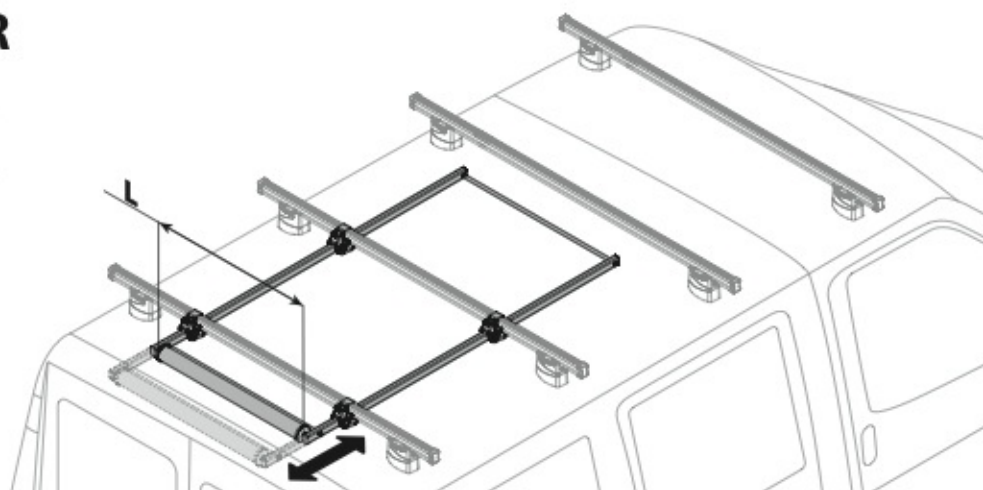

EXTENSION ROLLER

N11020

U-0

L = 64 cm

N11021

U-7

L = 96 cm

Acciaio
Steel

Alluminio
Aluminium

NORDRIVE®
TRANSPORT SOLUTIONS

is a registered trade mark of
LAMPA S.p.A.
46019 Viadana (MN) ITALY
Ditta certificata UNI EN ISO 9001:2008
www.nordrive.it
www.lampa.it

91CA0333 r02