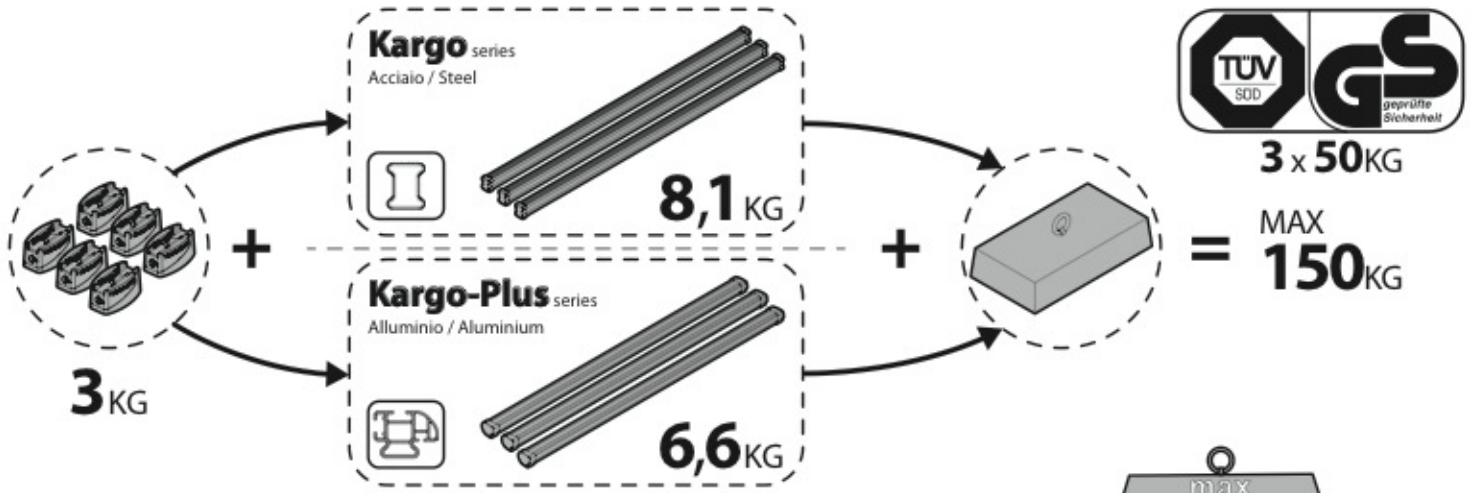

Kargo series

Acciaio / Steel

Art. **N10040** x3

Kargo-Plus series

Alluminio / Aluminium

- (I) ISTRUZIONI DI MONTAGGIO
- (GB) FITTING INSTRUCTIONS
- (D) MONTAGEANLEITUNG
- (F) INSTRUCTIONS DE MONTAGE
- (E) INSTRUCCIONES DE MONTAJE
- (P) INSTRUÇÕES DE MONTAGEM
- (NL) MONTAGE-INSTRUCTIES
- (S) MONTERINGSANVISNING
- (FIN) ASENNUSOHJE
- (EST) PAIGALDUSJUHEND
- (LAT) STIPRINĀŠANAS INSTRUKCIJA
- (LT) PRITVIRTINIMO INSTRUKCIJOS
- (PL) INSTRUKCJA MONTAŻU
- (RUS) Инструкции по установке
- (CZ) NÁVOD NA MONTÁŽ
- (SK) NÁVOD NA MONTÁŽ
- (SLO) NAVODILA ZA PRITRJEVANJE
- (HR) UPUTA ZA SASTAVLJANJE
- (H) A FELSZERELÉS MÓDJA
- (GR) Οδηγίες συναρμολόγησης
- (TR) MONTAJ TALIMATLARI
- (BG) ИНСТРУКЦИИ ЗА МОНТАЖ
- (SRB) UPUTSTVA ZA MONTAŽU

NORDRIVE[®]
TRANSPORT SOLUTIONS

max:
???kg

NORDRIVE®

TRANSPORT SOLUTIONS

Art. **N30033**

70PL001 x6

x3

76PL001 x6