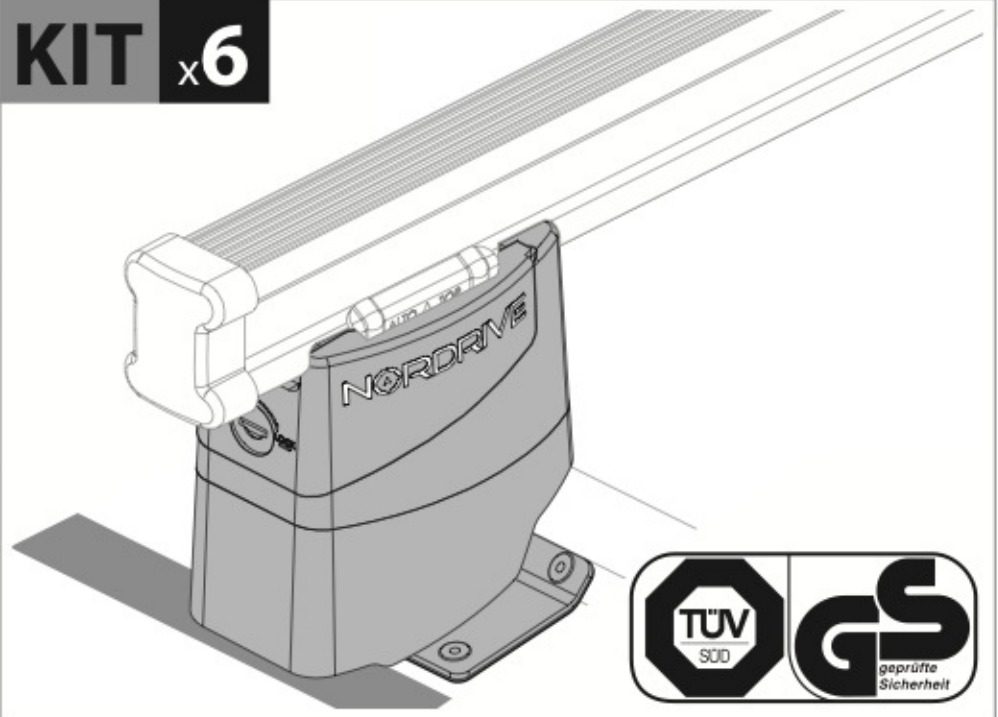

Art. **N30233**

KIT x6

HYUNDAI H1

(I) PER

(GB) FOR

(F) POUR

(D) FÜR