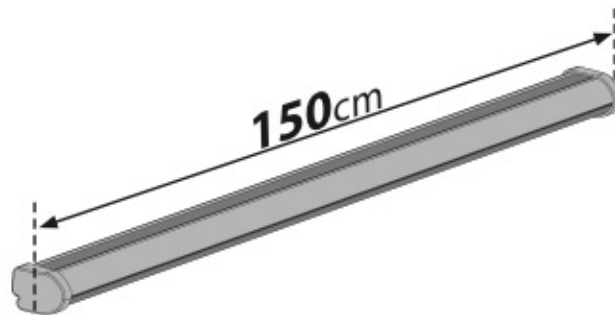

Kargo series

Acciaio / Steel

Art. **N10040** x3

Kargo-Plus series

Alluminio / Aluminium

- (I) ISTRUZIONI DI MONTAGGIO
- (GB) FITTING INSTRUCTIONS
- (D) MONTAGEANLEITUNG
- (F) INSTRUCTIONS DE MONTAGE
- (E) INSTRUCCIONES DE MONTAJE
- (P) INSTRUÇÕES DE MONTAGEM
- (NL) MONTAGE-INSTRUCTIES
- (S) MONTERINGSANVISNING
- (FIN) ASENNUSOHJE
- (EST) PAIGALDUSJUHEND
- (LAT) STIPRINĀŠANAS INSTRUKCIJA
- (LT) PRITVIRTINIMO INSTRUKCIJOS
- (PL) INSTRUKCJA MONTAŻU
- (RUS) Инструкции по установке
- (CZ) NÁVOD NA MONTÁŽ
- (SK) NÁVOD NA MONTÁŽ
- (SLO) NAVODILA ZA PRITRJEVANJE
- (HR) UPUTA ZA SASTAVLJANJE
- (H) A FELSZERELÉS MÓDJA
- (GR) Οδηγίες συναρμολόγησης
- (TR) MONTAJ TALIMATLARI
- (BG) ИНСТРУКЦИИ ЗА МОНТАЖ
- (SRB) UPUTSTVA ZA MONTAŽU