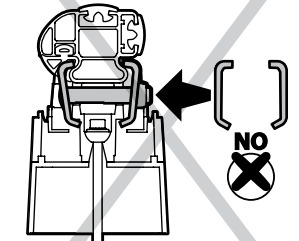

ATTENZIONE WARNING

A Kargo

ACCIAIO
Steel

MONTAGGIO DIRETTO
SUI KIT PIEDI SPECIFICI
DIRECTLY ON FOOT KITS
BEFESTIGUNGSFÜSSE

B Kargo-Plus

ALLUMINIO
Aluminium

MONTAGGIO DIRETTO
SUI KIT PIEDI SPECIFICI
DIRECTLY ON FOOT KITS
BEFESTIGUNGSFÜSSE

A

B