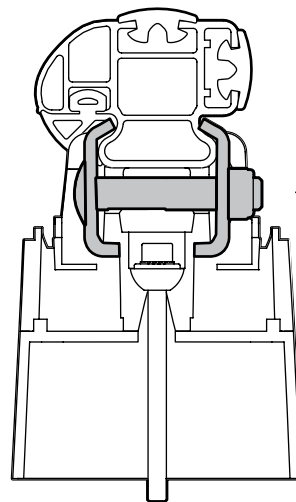

ATTENZIONE WARNING

A Kargo

ACCIAIO
Steel

MONTAGGIO DIRETTO
SUI KIT PIEDI SPECIFICI
DIRECTLY ON FOOT KITS
BEFESTIGUNGSFÜSSE

B Kargo-Plus

ALLUMINIO
Aluminium

MONTAGGIO DIRETTO
SUI KIT PIEDI SPECIFICI
DIRECTLY ON FOOT KITS
BEFESTIGUNGSFÜSSE

A

B