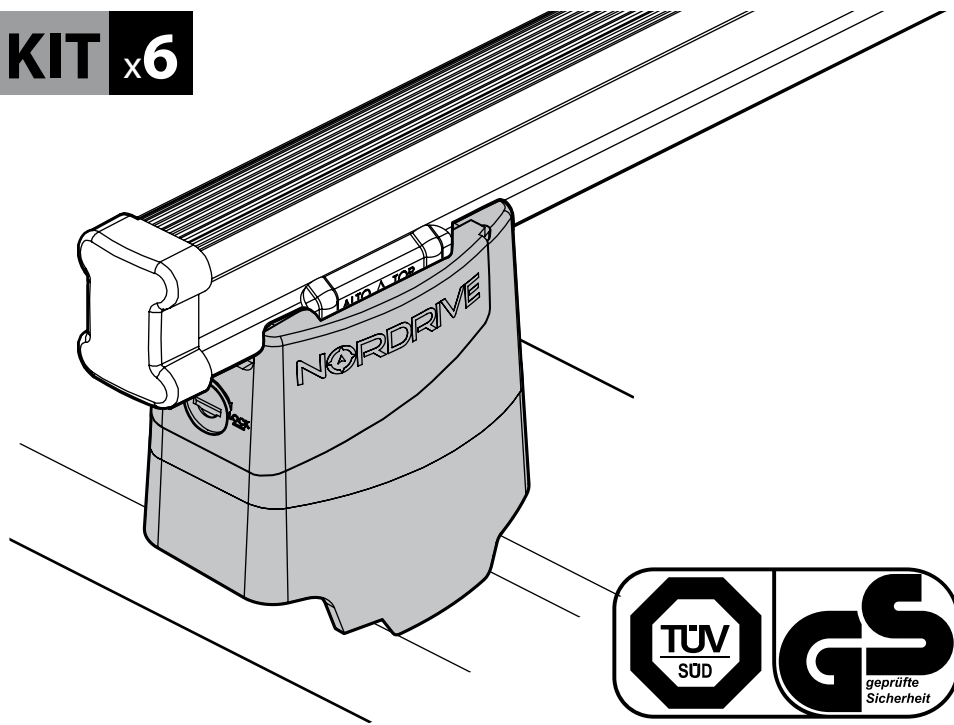

Art. **N30323**

RENAULT TRAFIC

10/14→

OPEL VIVARO

02/14→

FIAT TALENTO

05/16→

NISSAN NV300

07/16→

KIT x6

☒ L1H1	☐ L1H2
☒ L2H1	☐ L2H2