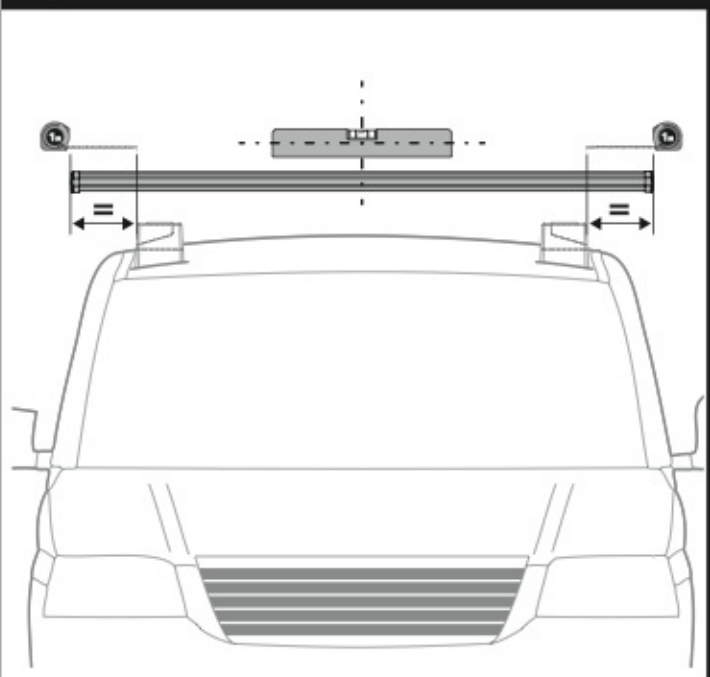

5

A

Kargo

ACCIAIO
Steel