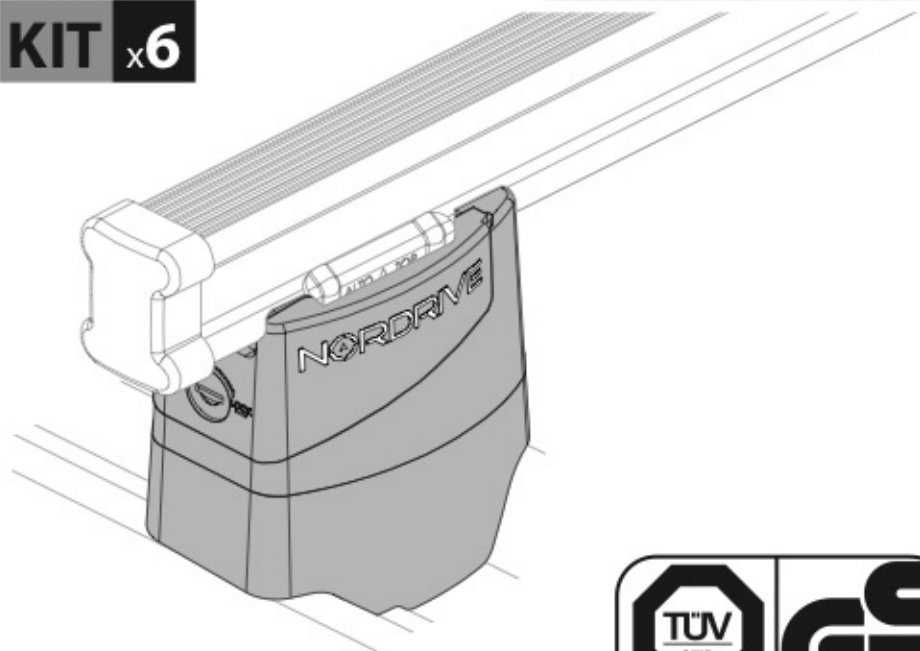

07/2016 →

✓ L1H1

✓ L2H1

KIT x6

**NORDRIVE
KARGO SERIES**

- ⓘ ADATTO PER
- Ⓒ SUITABLE FOR
- Ⓕ INDIQUÉ POUR
- Ⓓ GEEIGNET FÜR
- Ⓔ ADECUADA PARA

Kargo

ACCIAIO
Steel