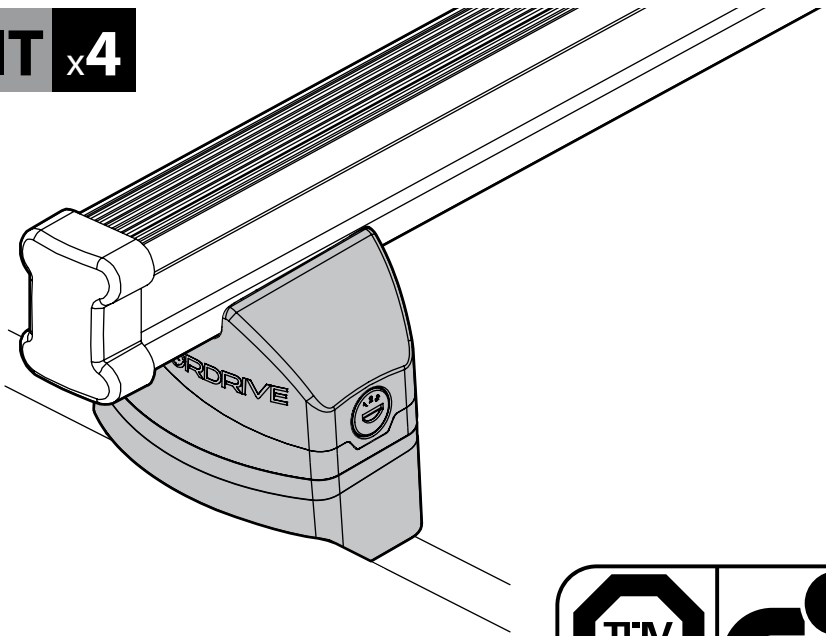

Art. **N30372**

VOLKSWAGEN TRANSPORTER T5

2000 04/03 → 03/15

VOLKSWAGEN TRANSPORTER T6

2000 04/15 →

(no guida femmina - no female guide - nicht T-Profil)

☒ H = 1990mm
L = 3000mm

☐ H = 2176mm
L = 3000mm

2 = Art. **N30372** x **1**
bars

☒ H = 1990mm
L = 3400mm

☐ H = 2176mm
L = 3400mm

☐ H = 2476mm
L = 3400mm

4 = Art. **N30372** x **2**
bars

- **I** ISTRUZIONI DI MONTAGGIO
- **GB** FITTING INSTRUCTIONS
- **D** MONTAGEANLEITUNG
- **F** INSTRUCTIONS DE MONTAGE
- **E** ISTRUCCIONES DE MONTAJE
- **P** INSTRUÇÕES DE MONTAGEM
- **NL** MONTAGE-INSTRUCTIES
- **S** MONTERINGSANVISNING
- **FIN** ASENNUSOHJE
- **EST** PAIGALDUSJUHEND
- **AT** STIPRINÁŠANAS INSTRUKCIJA
- **LT** PRITVIRTINIMO INSTRUKCIJOS
- **PL** INSTRUKCJA MONTAŻU
- **RUS** Инструкции по установке
- **CZ** NÁVOD NA MONTÁŽ
- **SK** NÁVOD NA MONTÁŽ
- **SLO** NAVODILA ZA PRITRJEVANJE
- **HR** UPUTA ZA SASTAVLJANJE
- **H** A FELSZERELÉS MÓDJA
- **GR** Οδηγίες συναρμολόγησης
- **TR** MONTAJ TALIMATLARL
- **BG** ИНСТРУКЦИИ ЗА МОНТАЖ
- **SRB** UPUTSTVA ZA MONTAŽU

KIT x4