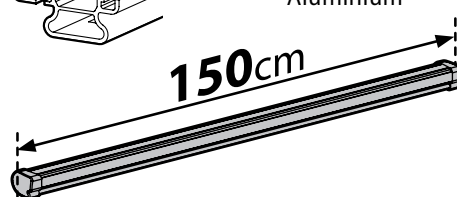

2 = Art. **N30372** x **1**
bars

H = 1990mm
L = 3400mm

H = 2176mm
L = 3400mm

H = 2476mm
L = 3400mm

4 = Art. **N30372** x **2**
bars

- I** ISTRUZIONI DI MONTAGGIO
- GB** FITTING INSTRUCTIONS
- D** MONTAGEANLEITUNG
- F** INSTRUCTIONS DE MONTAGE
- E** ISTRUCCIONES DE MONTAJE
- P** INSTRUÇÕES DE MONTAGEM
- NL** MONTAGE-INSTRUCTIES
- S** MONTERINGSANVISNING
- FIN** ASENNUSOHJE
- EST** PAIGALDUSJUHEND
- AT** STIPRINÁŠANAS INSTRUKCIJA
- LT** PRITVIRTINIMO INSTRUKCIJOS
- PL** INSTRUKCJA MONTAŻU
- RUS** Инструкции по установке
- CZ** NÁVOD NA MONTÁŽ
- SK** NÁVOD NA MONTÁŽ
- SLO** NAVODILA ZA PRITRJEVANJE
- HR** UPUTA ZA SASTAVLJANJE
- H** A FELSZERELÉS MÓDJA
- GR** Οδηγίες συναρμολόγησης
- TR** MONTAJ TALIMATLARL
- BG** ИНСТРУКЦИИ ЗА МОНТАЖ
- SRB** UPUTSTVA ZA MONTAŽU

150cm

Art. **N10010** x**2**

Kargo-Plus
ALLUMINIO
Aluminium

- I** BARRE KARGO-PLUS
- GB** KARGO-PLUS BARS
- F** BARRES KARGO-PLUS
- D** DACH-LASTENTRÄGER KARGO-PLUS
- E** BARRES KARGO-PLUS

150cm

Art. **N10040** x**2**