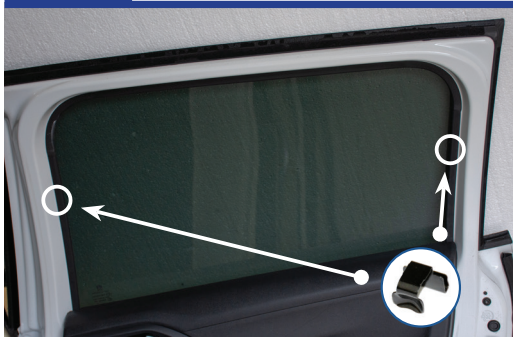

CL-M05 x 4

CL-M12 x 2

CL-T01 x 1

Installation

PEUGEOT 2008 5DR
PEU-2008-5-A

Components Needed

Side Shades

CL-M05 x 4

CL-T01 x 1

Side Shade Installation

STEP 1

STEP 2

STEP 3

STEP 4

STEP 5

STEP 6