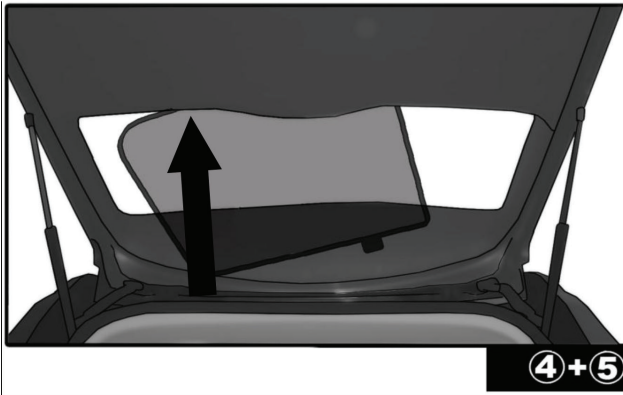

Installation

PEUGEOT 5008 5DR

PEU-5008-5-A

REAR SHADE INSTALLATION