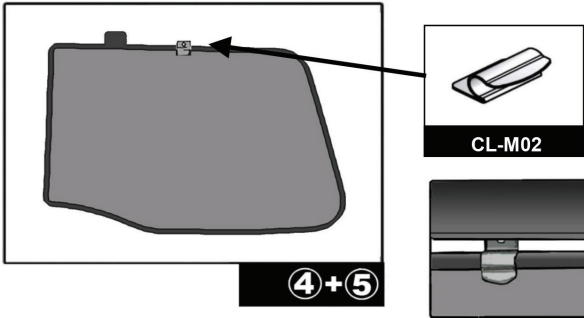

Installation

PEUGEOT 5008 5DR

PEU-5008-5-A

REAR SHADE INSTALLATION