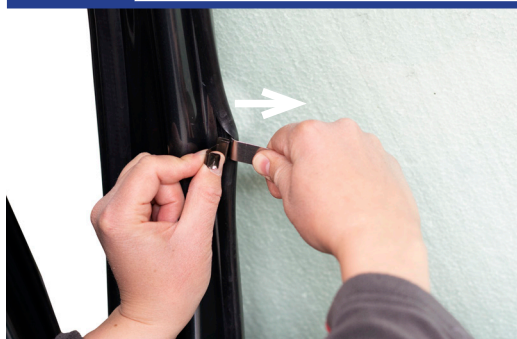

CL-M11 x 4

CL-T01 x 1

Side Shade Installation

STEP 1

STEP 2

STEP 3

STEP 4

STEP 5