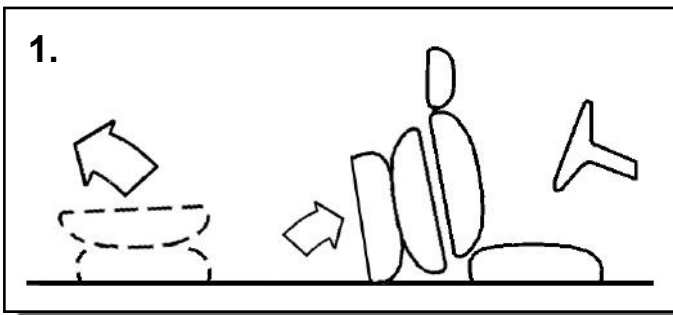

# TDG 0436

FITTING INSTRUCTION / INSTRUCTION DE MONTAGE / EINBAUANLEITUNG /  
ISTRUZIONI PER L'USO / INSTRUCCIONES DE MONTAJE / MONTAGEHANDLEIDING

FORD GALAXY/ SEAT ALHAMBRA/ VW SHARON

DOG GUARD / GRILLE PROTECTRICE POUR CHIEN / HUNDEGITTER /  
RIPARO PER CANI / DEFENSA PARA PERROS / HONDEREK