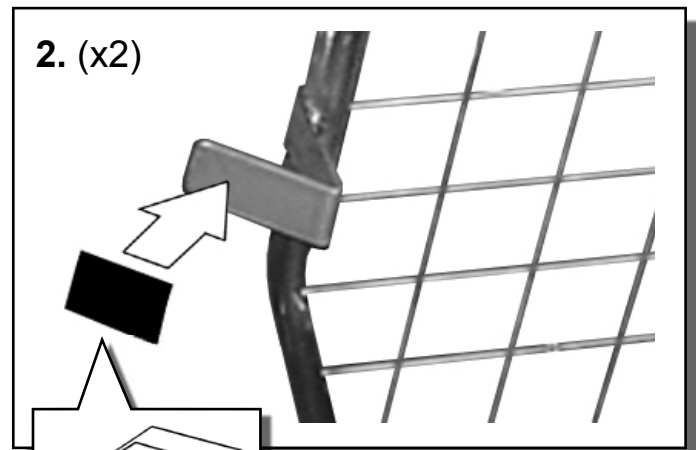

# TDG 0436

FITTING INSTRUCTION / INSTRUCTION DE MONTAGE / EINBAUANLEITUNG /  
ISTRUZIONI PER L'USO / INSTRUCCIONES DE MONTAJE / MONTAGEHANDLEIDING

FORD GALAXY/ SEAT ALHAMBRA/ VW SHARON

DOG GUARD / GRILLE PROTECTRICE POUR CHIEN / HUNDEGITTER /  
RIPARO PER CANI / DEFENSA PARA PERROS / HONDEREK