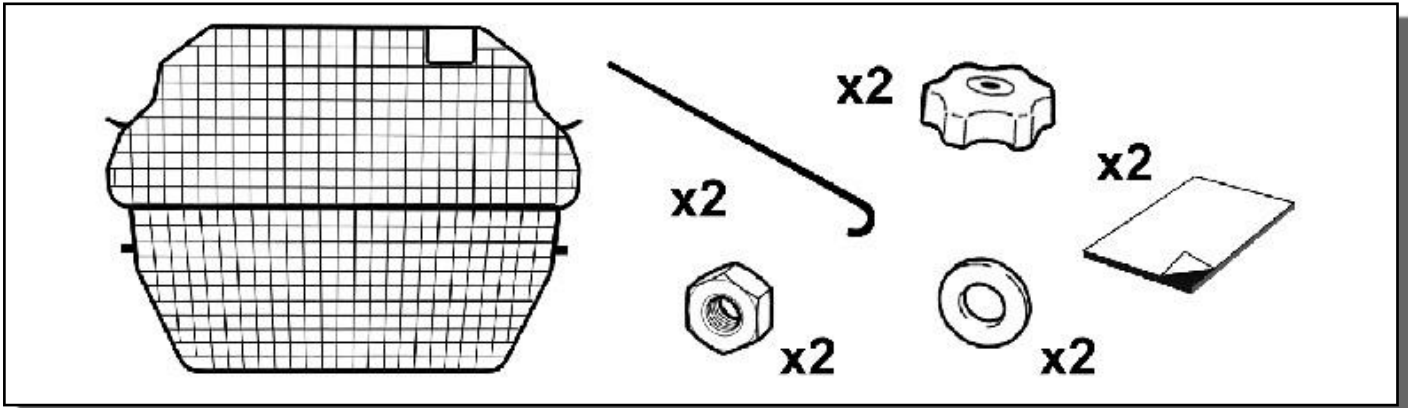

# TDG 0436

FITTING INSTRUCTION / INSTRUCTION DE MONTAGE / EINBAUANLEITUNG /  
ISTRUZIONI PER L'USO / INSTRUCCIONES DE MONTAJE / MONTAGEHANDLEIDING

FORD GALAXY/ SEAT ALHAMBRA/ VW SHARON

DOG GUARD / GRILLE PROTECTRICE POUR CHIEN / HUNDEGITTER /  
RIPARO PER CANI / DEFENSA PARA PERROS / HONDEREK