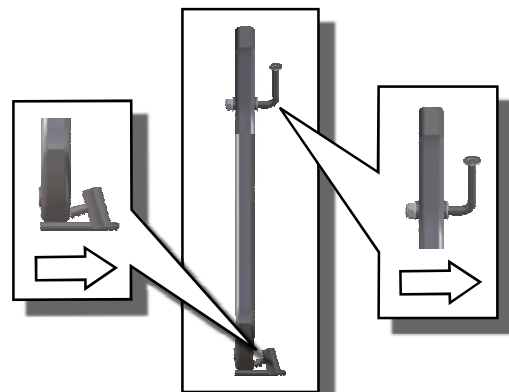

TDG 1046

FITTING INSTRUCTION / INSTRUCTION DE MONTAGE / EINBAUANLEITUNG /
ISTRUZIONI PER L'USO / INSTRUCCIONES DE MONTAJE / MONTAGEHANDLEIDUNG

MERCEDES ML CLASS

DOG GUARD / GRILLE PROTECTRICE POUR CHIEN / HUNDEGITTER /
RIPARO PER CANI / DEFENSA PARA PERROS / HONDEREK

TDG 1046

FITTING INSTRUCTION / INSTRUCTION DE MONTAGE / EINBAUANLEITUNG /
ISTRUZIONI PER L'USO / INSTRUCCIONES DE MONTAJE / MONTAGEHANDLEIDING

MERCEDES ML CLASS

DOG GUARD / GRILLE PROTECTRICE POUR CHIEN / HUNDEGITTER /
RIPARO PER CANI / DEFENSA PARA PERROS / HONDEREK