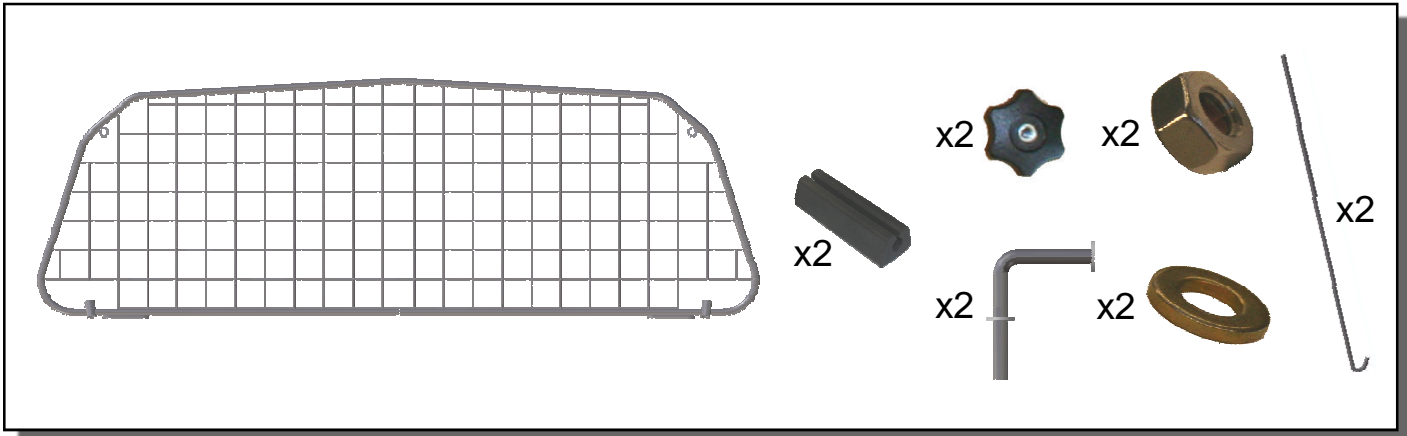

TDG 1046

FITTING INSTRUCTION / INSTRUCTION DE MONTAGE / EINBAUANLEITUNG /
ISTRUZIONI PER L'USO / INSTRUCCIONES DE MONTAJE / MONTAGEHANDLEIDUNG

MERCEDES ML CLASS

DOG GUARD / GRILLE PROTECTRICE POUR CHIEN / HUNDEGITTER /
RIPARO PER CANI / DEFENSA PARA PERROS / HONDEREK

TDG 1046

FITTING INSTRUCTION / INSTRUCTION DE MONTAGE / EINBAUANLEITUNG /
ISTRUZIONI PER L'USO / INSTRUCCIONES DE MONTAJE / MONTAGEHANDLEIDING

MERCEDES ML CLASS

DOG GUARD / GRILLE PROTECTRICE POUR CHIEN / HUNDEGITTER /
RIPARO PER CANI / DEFENSA PARA PERROS / HONDEREK