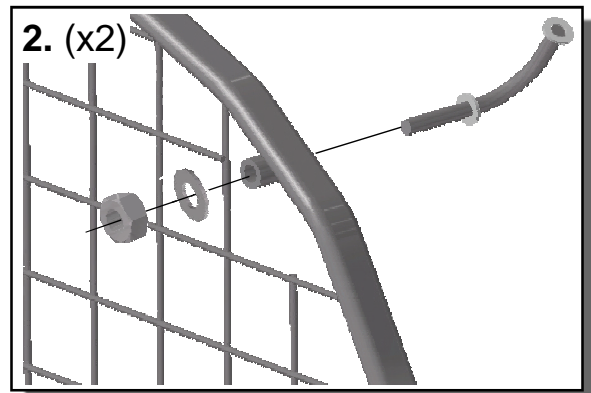

TDG 1046

FITTING INSTRUCTION / INSTRUCTION DE MONTAGE / EINBAUANLEITUNG /
ISTRUZIONI PER L'USO / INSTRUCCIONES DE MONTAJE / MONTAGEHANDLEIDUNG

MERCEDES ML CLASS

DOG GUARD / GRILLE PROTECTRICE POUR CHIEN / HUNDEGITTER /
RIPARO PER CANI / DEFENSA PARA PERROS / HONDEREK

TDG 1046

FITTING INSTRUCTION / INSTRUCTION DE MONTAGE / EINBAUANLEITUNG /
ISTRUZIONI PER L'USO / INSTRUCCIONES DE MONTAJE / MONTAGEHANDLEIDING

MERCEDES ML CLASS

DOG GUARD / GRILLE PROTECTRICE POUR CHIEN / HUNDEGITTER /
RIPARO PER CANI / DEFENSA PARA PERROS / HONDEREK