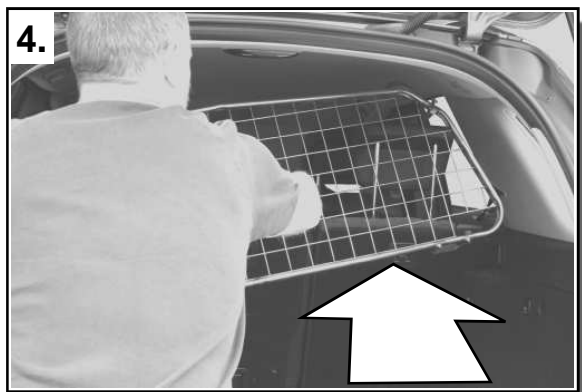

TDG 1046

FITTING INSTRUCTION / INSTRUCTION DE MONTAGE / EINBAUANLEITUNG /
ISTRUZIONI PER L'USO / INSTRUCCIONES DE MONTAJE / MONTAGEHANDLEIDUNG

MERCEDES ML CLASS

DOG GUARD / GRILLE PROTECTRICE POUR CHIEN / HUNDEGITTER /
RIPARO PER CANI / DEFENSA PARA PERROS / HONDEREK