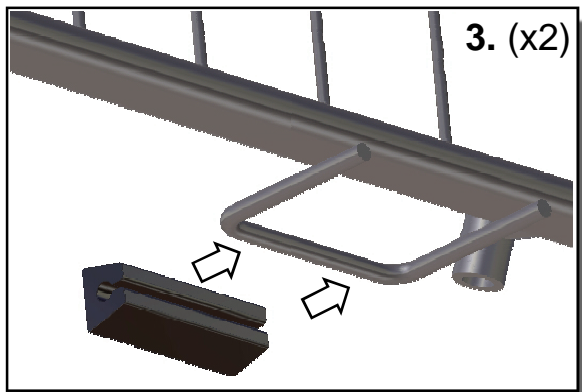

TDG 1046

FITTING INSTRUCTION / INSTRUCTION DE MONTAGE / EINBAUANLEITUNG /
ISTRUZIONI PER L'USO / INSTRUCCIONES DE MONTAJE / MONTAGEHANDLEIDUNG

MERCEDES ML CLASS

DOG GUARD / GRILLE PROTECTRICE POUR CHIEN / HUNDEGITTER /
RIPARO PER CANI / DEFENSA PARA PERROS / HONDEREK

TDG 1046

FITTING INSTRUCTION / INSTRUCTION DE MONTAGE / EINBAUANLEITUNG /
ISTRUZIONI PER L'USO / INSTRUCCIONES DE MONTAJE / MONTAGEHANDLEIDING

MERCEDES ML CLASS

DOG GUARD / GRILLE PROTECTRICE POUR CHIEN / HUNDEGITTER /
RIPARO PER CANI / DEFENSA PARA PERROS / HONDEREK