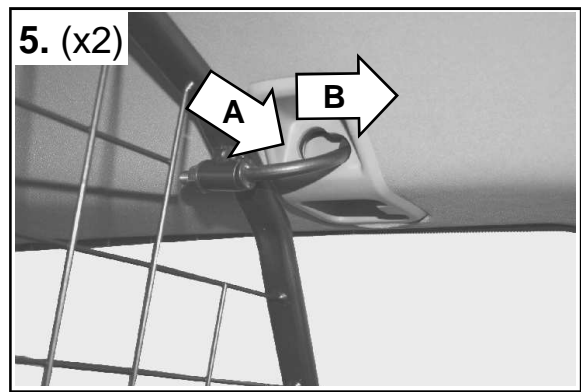

TDG 1046

FITTING INSTRUCTION / INSTRUCTION DE MONTAGE / EINBAUANLEITUNG /
ISTRUZIONI PER L'USO / INSTRUCCIONES DE MONTAJE / MONTAGEHANDLEIDUNG

MERCEDES ML CLASS

DOG GUARD / GRILLE PROTECTRICE POUR CHIEN / HUNDEGITTER /
RIPARO PER CANI / DEFENSA PARA PERROS / HONDEREK

TDG 1046

FITTING INSTRUCTION / INSTRUCTION DE MONTAGE / EINBAUANLEITUNG /
ISTRUZIONI PER L'USO / INSTRUCCIONES DE MONTAJE / MONTAGEHANDLEIDING

MERCEDES ML CLASS

DOG GUARD / GRILLE PROTECTRICE POUR CHIEN / HUNDEGITTER /
RIPARO PER CANI / DEFENSA PARA PERROS / HONDEREK