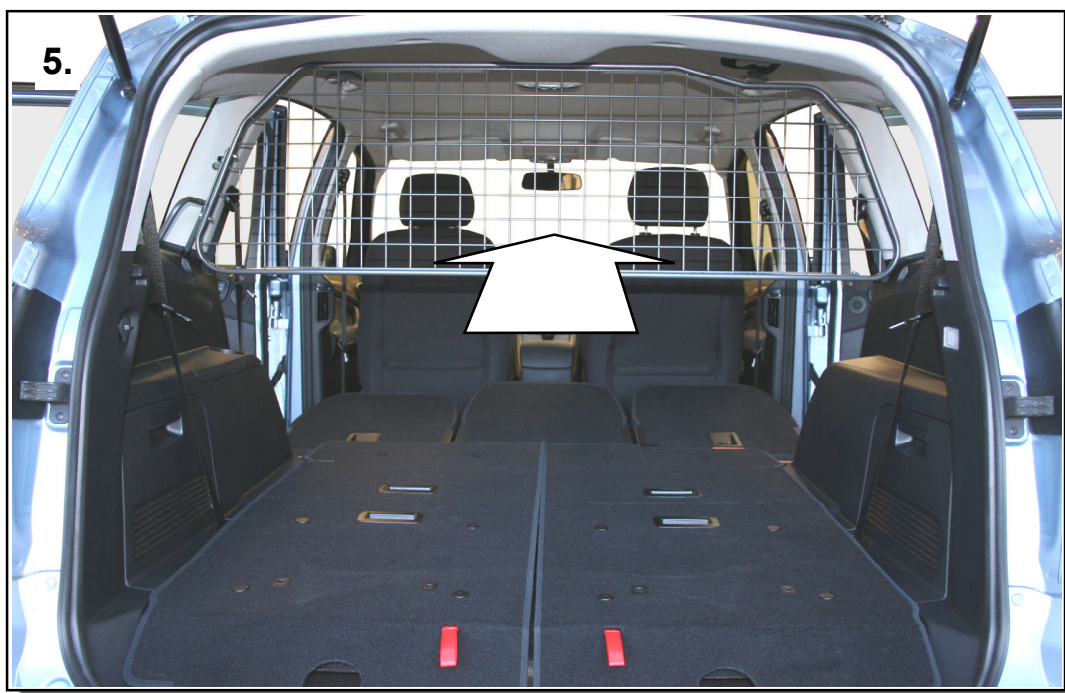

TDG 1074

FITTING INSTRUCTION / INSTRUCTION DE MONTAGE / EINBAUANLEITUNG /
ISTRUZIONI PER L'USO / INSTRUCCIONES DE MONTAJE / MONTAGEHANDLEIDING

FORD GALAXY (2006 >)

DOG GUARD / GRILLE PROTECTRICE POUR CHIEN / HUNDEGITTER /
RIPARO PER CANI / DEFENSA PARA PERROS / HONDEREK