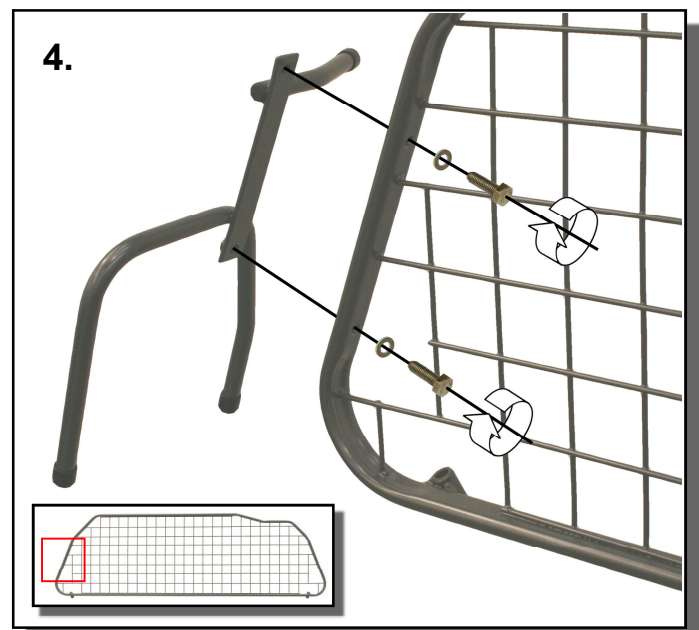

TDG 1074

FITTING INSTRUCTION / INSTRUCTION DE MONTAGE / EINBAUANLEITUNG /
ISTRUZIONI PER L'USO / INSTRUCCIONES DE MONTAJE / MONTAGEHANDLEIDING

FORD GALAXY (2006 >)

DOG GUARD / GRILLE PROTECTRICE POUR CHIEN / HUNDEGITTER /
RIPARO PER CANI / DEFENSA PARA PERROS / HONDEREK