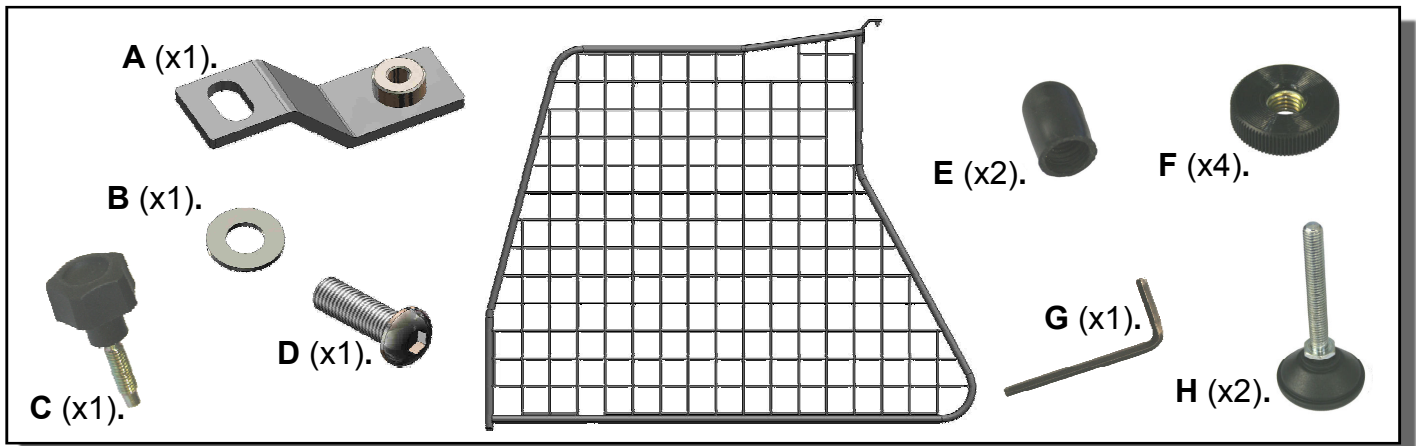

# TDG 1107D

FITTING INSTRUCTION / INSTRUCCION DE MONTAGE / EINBAUANLEITUNG /  
ISTRUZIONI PER L'USO / INSTRUCCIONES DE MONTAJE / MONTAGEHANDLEIDING

## PEUGEOT 407 SW

Luggage partition divider / Partition centrale de coffre à bagages / Abtrennung - Gepäckraumgitter /  
Red de división del maletero / Divisorio centrale bagagliaio / De verdeler van de bagageverdeling