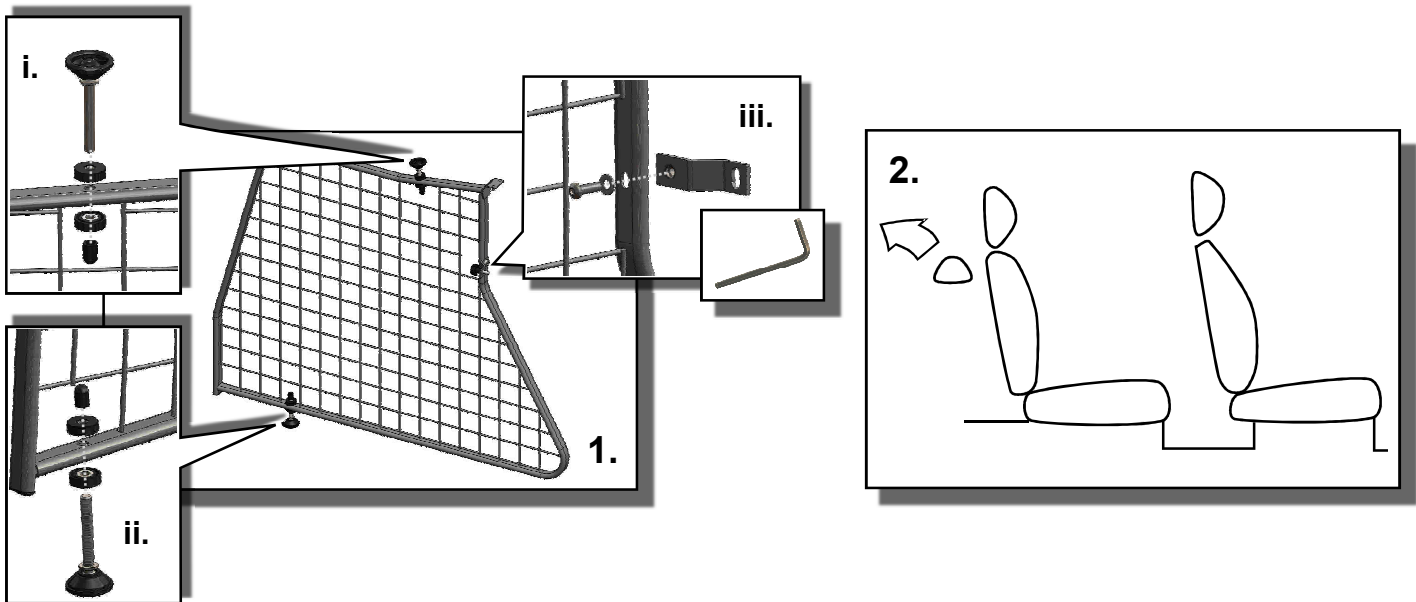

# TDG 1107D

FITTING INSTRUCTION / INSTRUCCION DE MONTAGE / EINBAUANLEITUNG /  
ISTRUZIONI PER L'USO / INSTRUCCIONES DE MONTAJE / MONTAGEHANDLEIDING

## PEUGEOT 407 SW

Luggage partition divider / Partition centrale de coffre à bagages / Abtrennung - Gepäckraumgitter /  
Red de división del maletero / Divisorio centrale bagagliaio / De verdeler van de bagageverdeling