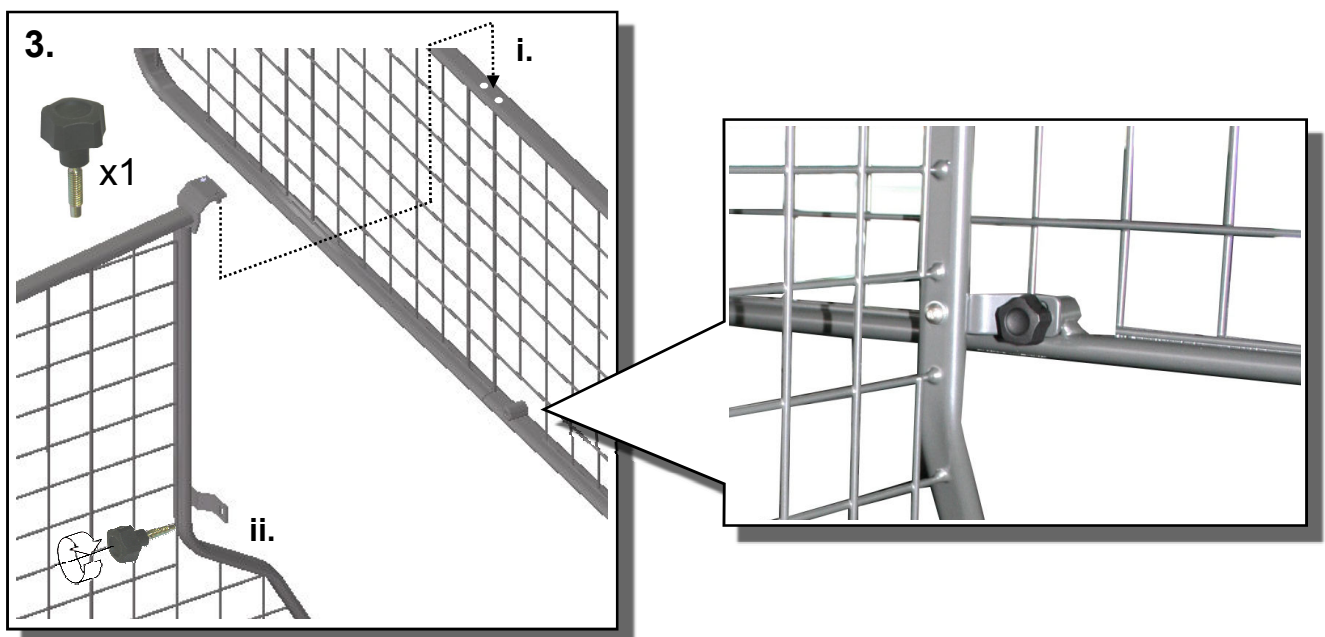

# TDG 1107D

FITTING INSTRUCTION / INSTRUCCION DE MONTAGE / EINBAUANLEITUNG /  
ISTRUZIONI PER L'USO / INSTRUCCIONES DE MONTAJE / MONTAGEHANDLEIDING

## PEUGEOT 407 SW

Luggage partition divider / Partition centrale de coffre à bagages / Abtrennung - Gepäckraumgitter /  
Red de división del maletero / Divisorio centrale bagagliaio / De verdeler van de bagageverdeling