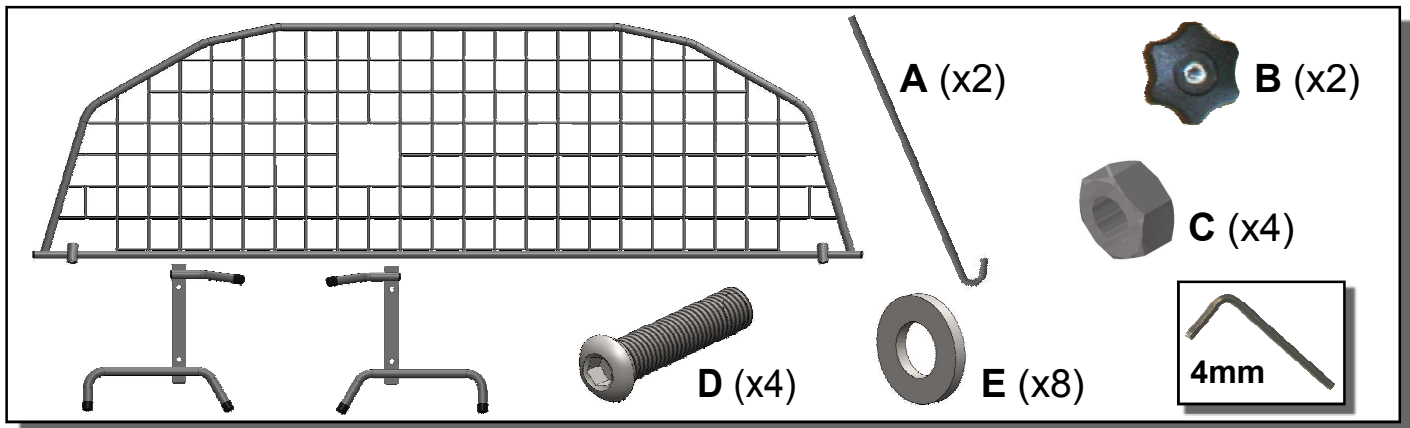

TDG 1108

FITTING INSTRUCTION / INSTRUCTION DE MONTAGE / EINBAUANLEITUNG /
ISTRUZIONI PER L'USO / INSTRUCCIONES DE MONTAJE / MONTAGEHANDLEIDUNG

PEUGEOT 307 SW

DOG GUARD / GRILLE PROTECTRICE POUR CHIEN / HUNDEGITTER /
RIPARO PER CANI / DEFENSA PARA PERROS / HONDEREK