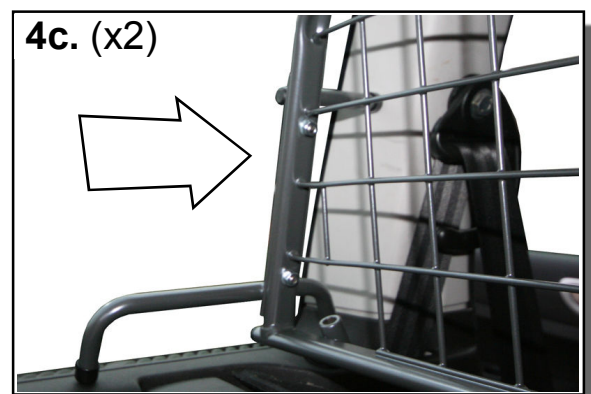

TDG 1108

FITTING INSTRUCTION / INSTRUCTION DE MONTAGE / EINBAUANLEITUNG /
ISTRUZIONI PER L'USO / INSTRUCCIONES DE MONTAJE / MONTAGEHANDLEIDUNG

PEUGEOT 307 SW

DOG GUARD / GRILLE PROTECTRICE POUR CHIEN / HUNDEGITTER /
RIPARO PER CANI / DEFENSA PARA PERROS / HONDEREK