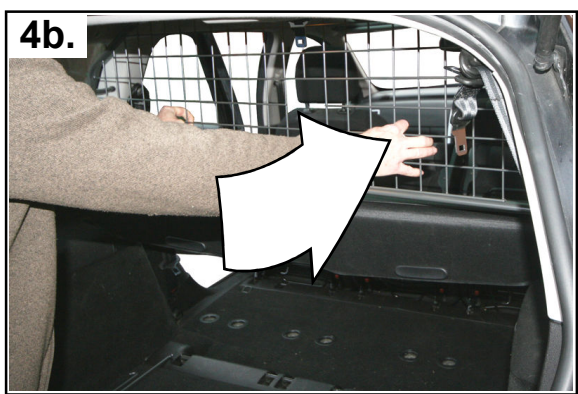

TDG 1108

FITTING INSTRUCTION / INSTRUCTION DE MONTAGE / EINBAUANLEITUNG /
ISTRUZIONI PER L'USO / INSTRUCCIONES DE MONTAJE / MONTAGEHANDLEIDUNG

PEUGEOT 307 SW

DOG GUARD / GRILLE PROTECTRICE POUR CHIEN / HUNDEGITTER /
RIPARO PER CANI / DEFENSA PARA PERROS / HONDEREK