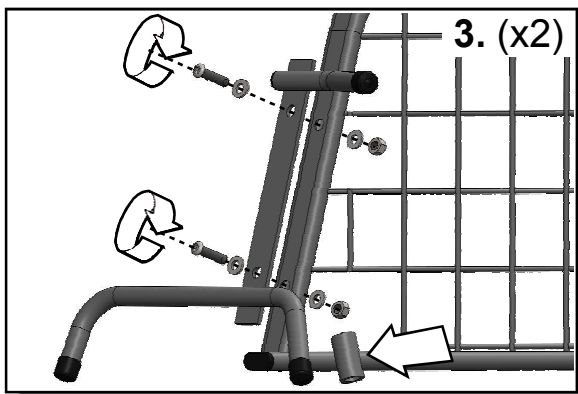

TDG 1108

FITTING INSTRUCTION / INSTRUCTION DE MONTAGE / EINBAUANLEITUNG /
ISTRUZIONI PER L'USO / INSTRUCCIONES DE MONTAJE / MONTAGEHANDLEIDUNG

PEUGEOT 307 SW

DOG GUARD / GRILLE PROTECTRICE POUR CHIEN / HUNDEGITTER /
RIPARO PER CANI / DEFENSA PARA PERROS / HONDEREK