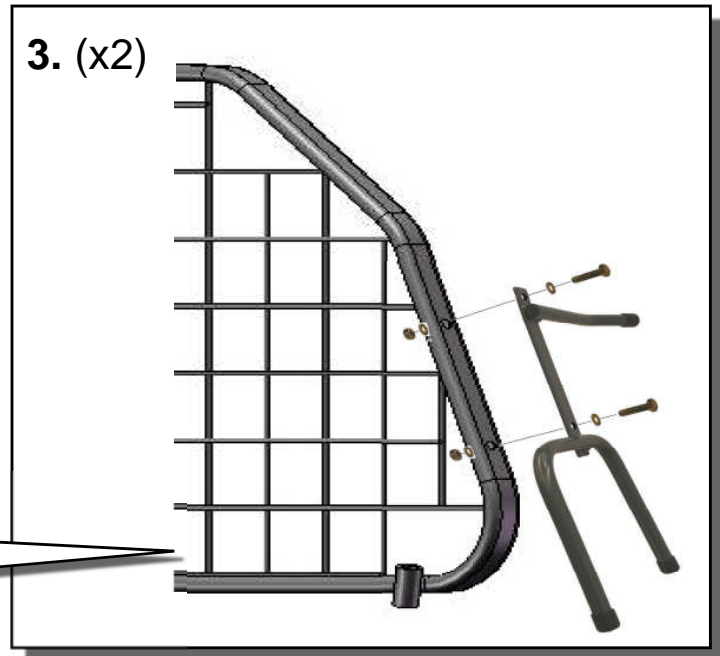

TDG 1118

FITTING INSTRUCTION / INSTRUCTION DE MONTAGE / EINBAUANLEITUNG /
ISTRUZIONI PER L'USO / INSTRUCCIONES DE MONTAJE / MONTAGEHANDLEIDING

MITSUBISHI OUTLANDER / CITROEN C-CROSSER /
PEUGEOT 4007

DOG GUARD / GRILLE PROTECTRICE POUR CHIEN / HUNDEGITTER /
RIPARO PER CANI / DEFENSA PARA PERROS / HONDEREK