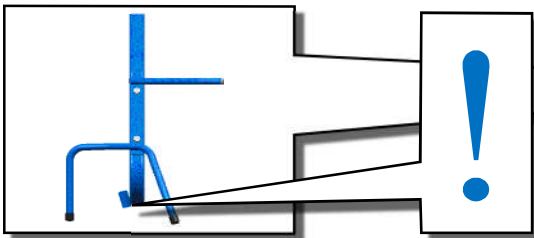

TDG 1118

FITTING INSTRUCTION / INSTRUCTION DE MONTAGE / EINBAUANLEITUNG /
ISTRUZIONI PER L'USO / INSTRUCCIONES DE MONTAJE / MONTAGEHANDLEIDING

MITSUBISHI OUTLANDER / CITROEN C-CROSSER /
PEUGEOT 4007

DOG GUARD / GRILLE PROTECTRICE POUR CHIEN / HUNDEGITTER /
RIPARO PER CANI / DEFENSA PARA PERROS / HONDEREK