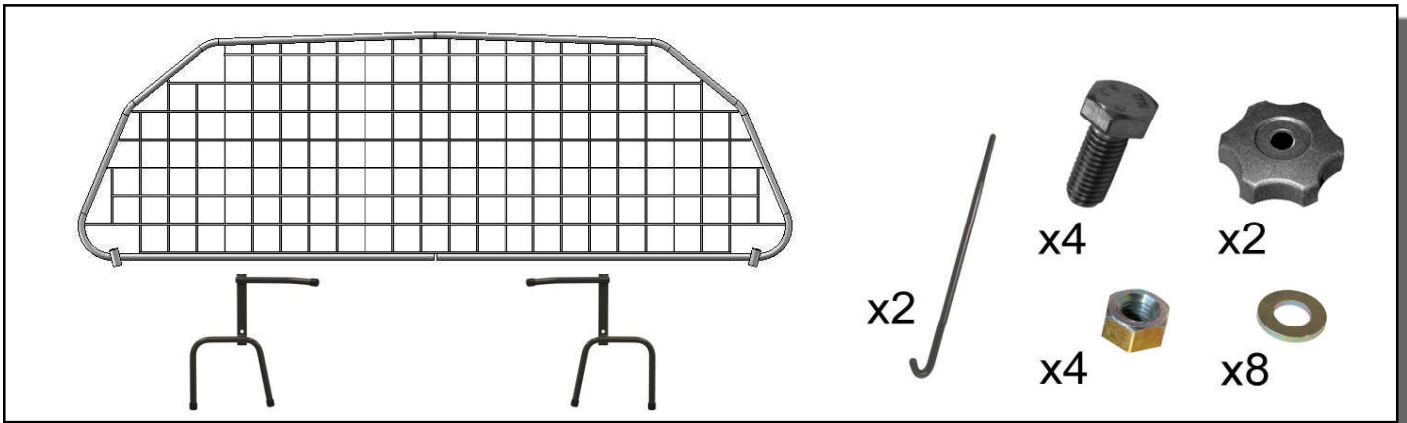

TDG 1118

FITTING INSTRUCTION / INSTRUCTION DE MONTAGE / EINBAUANLEITUNG /
ISTRUZIONI PER L'USO / INSTRUCCIONES DE MONTAJE / MONTAGEHANDLEIDING

MITSUBISHI OUTLANDER / CITROEN C-CROSSER /
PEUGEOT 4007

DOG GUARD / GRILLE PROTECTRICE POUR CHIEN / HUNDEGITTER /
RIPARO PER CANI / DEFENSA PARA PERROS / HONDEREK