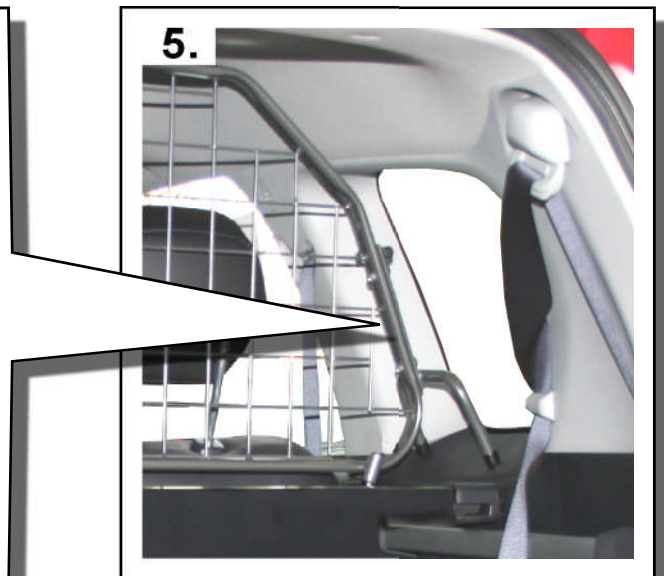

TDG 1118

FITTING INSTRUCTION / INSTRUCTION DE MONTAGE / EINBAUANLEITUNG /
ISTRUZIONI PER L'USO / INSTRUCCIONES DE MONTAJE / MONTAGEHANDLEIDING

MITSUBISHI OUTLANDER / CITROEN C-CROSSER /
PEUGEOT 4007

DOG GUARD / GRILLE PROTECTRICE POUR CHIEN / HUNDEGITTER /
RIPARO PER CANI / DEFENSA PARA PERROS / HONDEREK