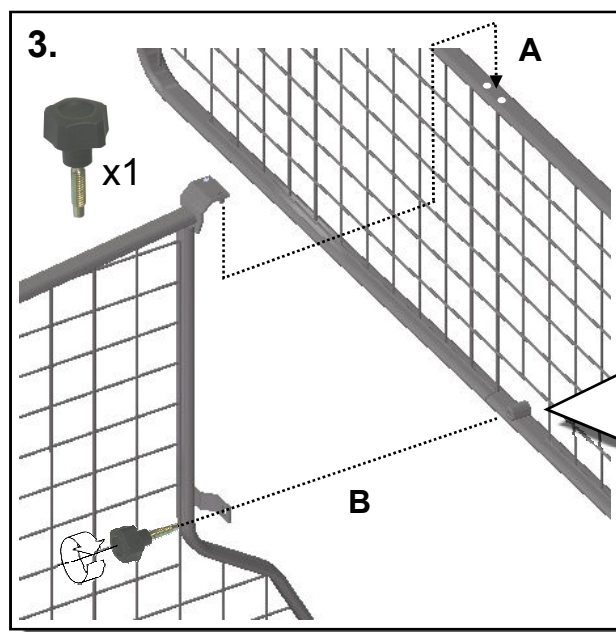

TDG 1178D

FITTING INSTRUCTION / INSTRUCTION DE MONTAGE / EINBAUANLEITUNG /
ISTRUZIONI PER L'USO / INSTRUCCIONES DE MONTAJE / MONTAGEHANDLEIDING

KIA SORENTO

Luggage partition divider / Partition centrale de coffre à bagages / Abtrennung - Gepäckraumgitter /
Red de división del maletero / Divisorio centrale bagagliaio / De verdeler van de bagageverdeling