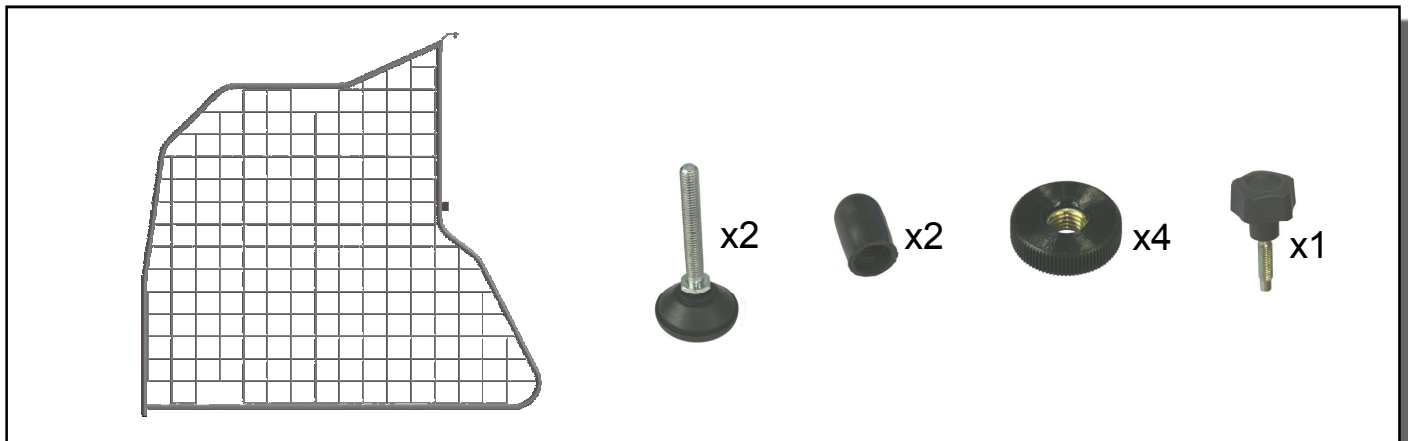

TDG 1178D

FITTING INSTRUCTION / INSTRUCTION DE MONTAGE / EINBAUANLEITUNG /
ISTRUZIONI PER L'USO / INSTRUCCIONES DE MONTAJE / MONTAGEHANDLEIDING

KIA SORENTO

Luggage partition divider / Partition centrale de coffre à bagages / Abtrennung - Gepäckraumgitter /
Red de división del maletero / Divisorio centrale bagagliaio / De verdeler van de bagageverdeling