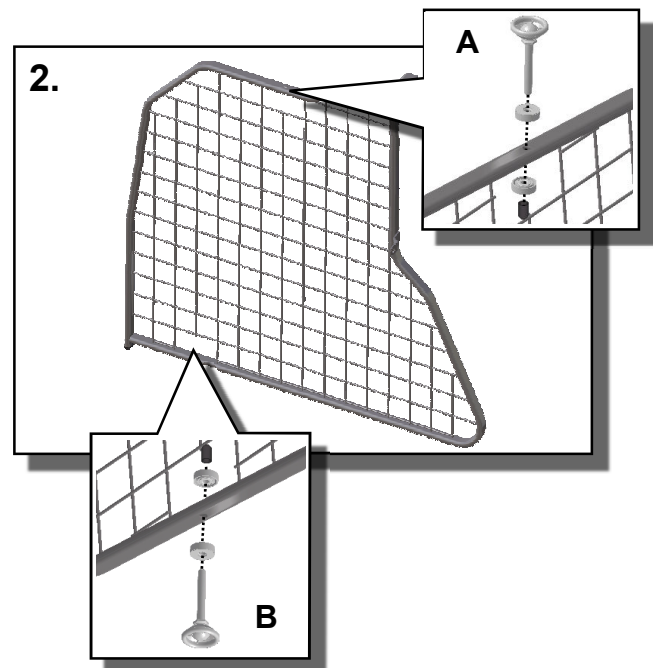

TDG 1178D

FITTING INSTRUCTION / INSTRUCTION DE MONTAGE / EINBAUANLEITUNG /
ISTRUZIONI PER L'USO / INSTRUCCIONES DE MONTAJE / MONTAGEHANDLEIDING

KIA SORENTO

Luggage partition divider / Partition centrale de coffre à bagages / Abtrennung - Gepäckraumgitter /
Red de división del maletero / Divisorio centrale bagagliaio / De verdeler van de bagageverdeling