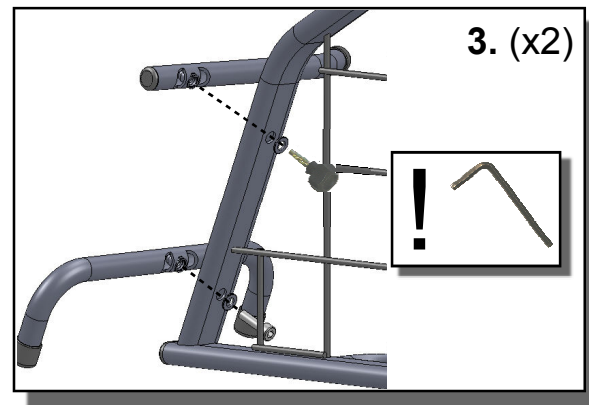

# TDG 1182

FITTING INSTRUCTION / INSTRUCTION DE MONTAGE / EINBAUANLEITUNG /  
ISTRUZIONI PER L'USO / INSTRUCCIONES DE MONTAJE / MONTAGEHANDLEIDING

## SUBARU OUTBACK

DOG GUARD / GRILLE PROTECTRICE POUR CHIEN / HUNDEGITTER /  
RIPARO PER CANI / DEFENSA PARA PERROS / HONDEREK