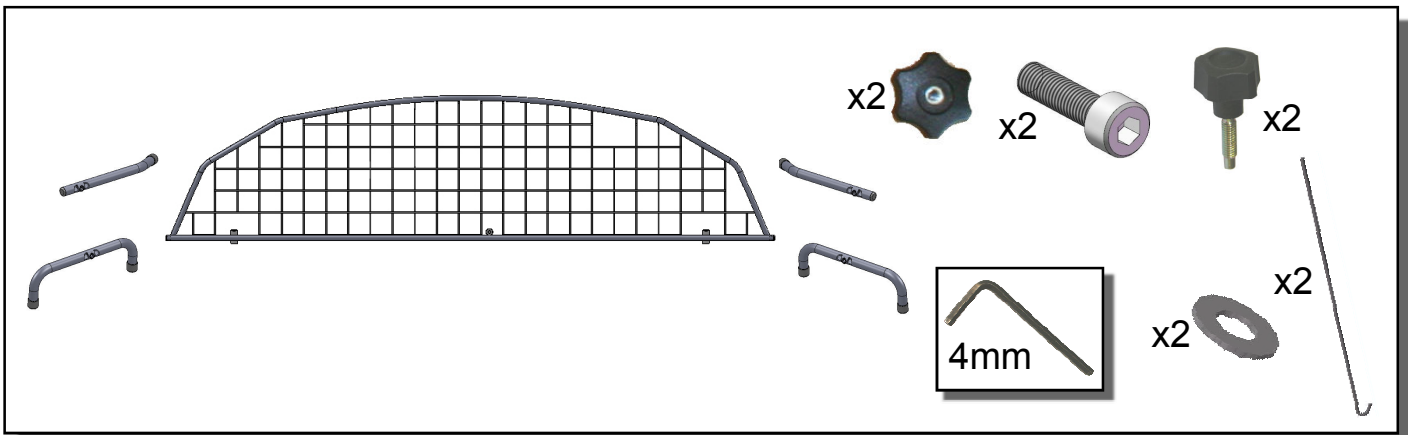

# TDG 1182

FITTING INSTRUCTION / INSTRUCTION DE MONTAGE / EINBAUANLEITUNG /  
ISTRUZIONI PER L'USO / INSTRUCCIONES DE MONTAJE / MONTAGEHANDLEIDING

## SUBARU OUTBACK

DOG GUARD / GRILLE PROTECTRICE POUR CHIEN / HUNDEGITTER /  
RIPARO PER CANI / DEFENSA PARA PERROS / HONDEREK