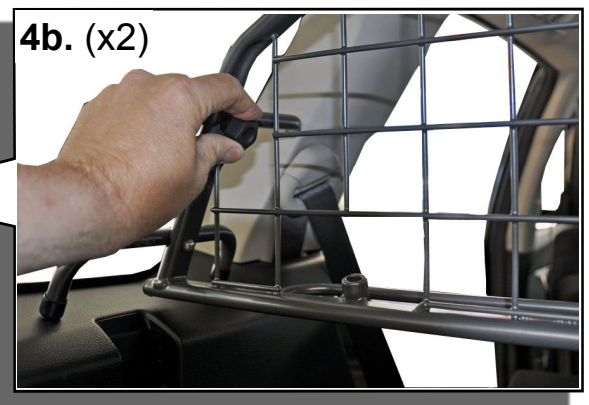

# TDG 1182

FITTING INSTRUCTION / INSTRUCTION DE MONTAGE / EINBAUANLEITUNG /  
ISTRUZIONI PER L'USO / INSTRUCCIONES DE MONTAJE / MONTAGEHANDLEIDING

## SUBARU OUTBACK

DOG GUARD / GRILLE PROTECTRICE POUR CHIEN / HUNDEGITTER /  
RIPARO PER CANI / DEFENSA PARA PERROS / HONDEREK