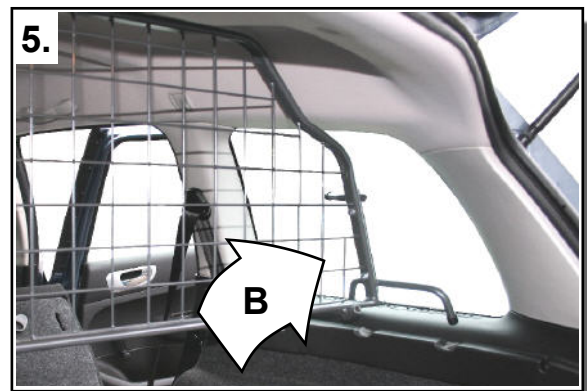

## PEUGEOT 307 ESTATE

DOG GUARD / GRILLE PROTECTRICE POUR CHIEN / HUNDEGITTER /  
RIPARO PER CANI / DEFENSA PARA PERROS / HONDEREK