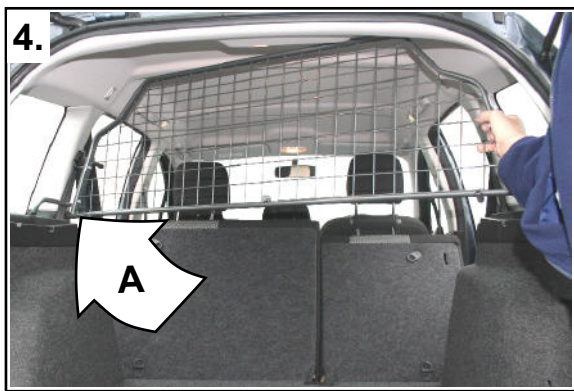

## PEUGEOT 307 ESTATE

DOG GUARD / GRILLE PROTECTRICE POUR CHIEN / HUNDEGITTER /  
RIPARO PER CANI / DEFENSA PARA PERROS / HONDEREK