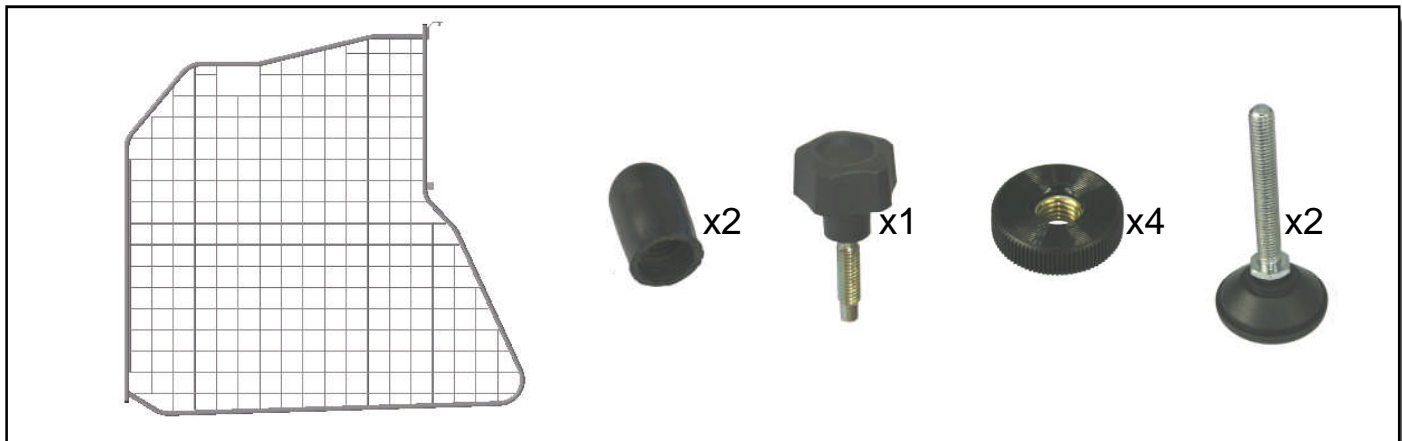

PEUGEOT 307 ESTATE

Luggage partition divider / Partition centrale de coffre à bagages / Abtrennung - Gepäckraumgitter /
Red de división del maletero / Divisorio centrale bagagliaio / De verdelers van de bagageverdeling