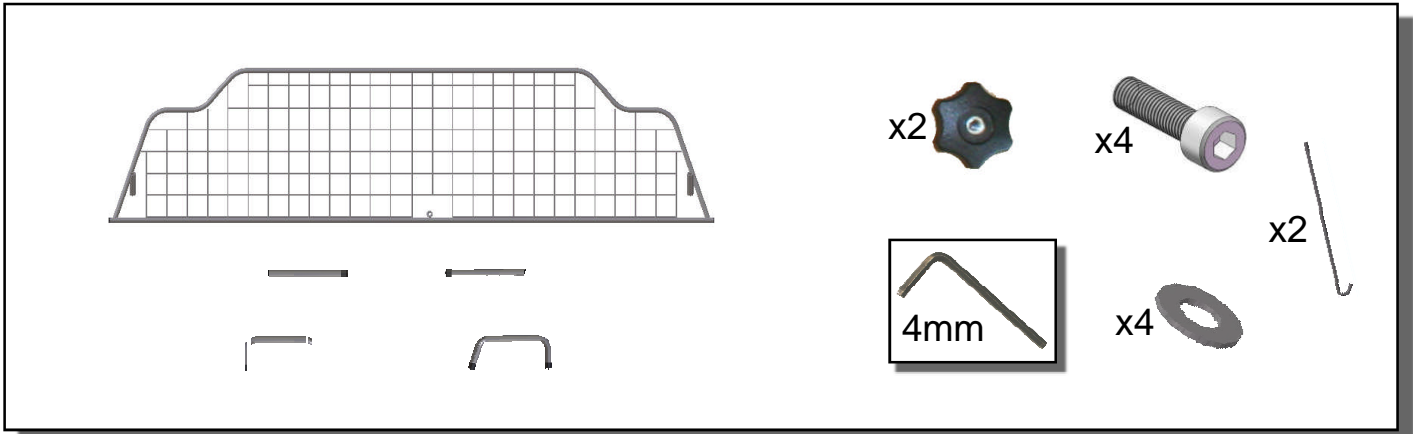

TDG 1242

FITTING INSTRUCTION / INSTRUCTION DE MONTAGE / EINBAUANLEITUNG /
ISTRUZIONI PER L'USO / INSTRUCCIONES DE MONTAJE / MONTAGEHANDLEIDING

VOLVO V70

DOG GUARD / GRILLE PROTECTRICE POUR CHIEN / HUNDEGITTER /
RIPARO PER CANI / DEFENSA PARA PERROS / HONDEREK