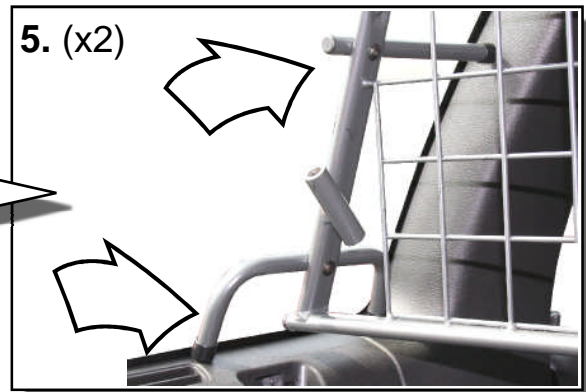

TDG 1242

FITTING INSTRUCTION / INSTRUCTION DE MONTAGE / EINBAUANLEITUNG /
ISTRUZIONI PER L'USO / INSTRUCCIONES DE MONTAJE / MONTAGEHANDLEIDING

VOLVO V70

DOG GUARD / GRILLE PROTECTRICE POUR CHIEN / HUNDEGITTER /
RIPARO PER CANI / DEFENSA PARA PERROS / HONDEREK