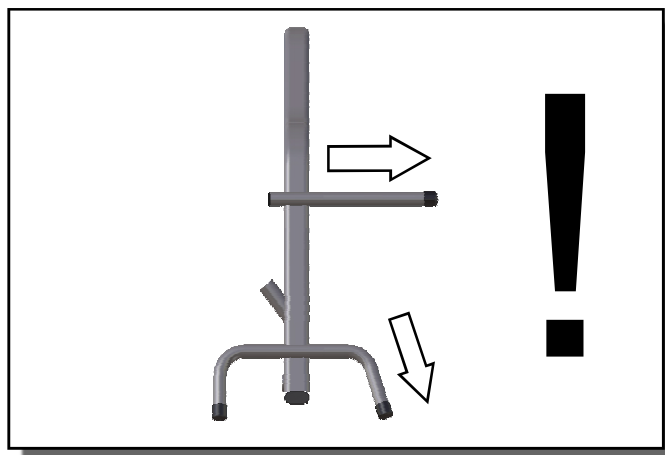

TDG 1242

FITTING INSTRUCTION / INSTRUCTION DE MONTAGE / EINBAUANLEITUNG /
ISTRUZIONI PER L'USO / INSTRUCCIONES DE MONTAJE / MONTAGEHANDLEIDING

VOLVO V70

DOG GUARD / GRILLE PROTECTRICE POUR CHIEN / HUNDEGITTER /
RIPARO PER CANI / DEFENSA PARA PERROS / HONDEREK