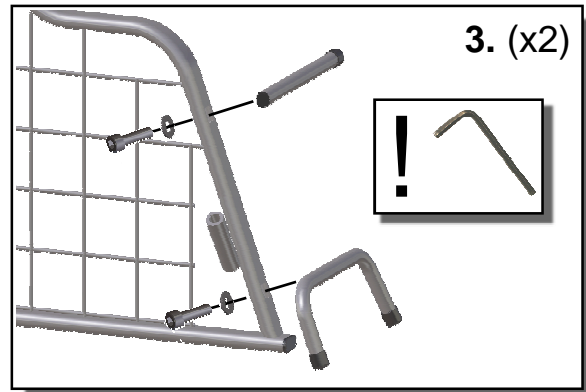

TDG 1242

FITTING INSTRUCTION / INSTRUCTION DE MONTAGE / EINBAUANLEITUNG /
ISTRUZIONI PER L'USO / INSTRUCCIONES DE MONTAJE / MONTAGEHANDLEIDING

VOLVO V70

DOG GUARD / GRILLE PROTECTRICE POUR CHIEN / HUNDEGITTER /
RIPARO PER CANI / DEFENSA PARA PERROS / HONDEREK