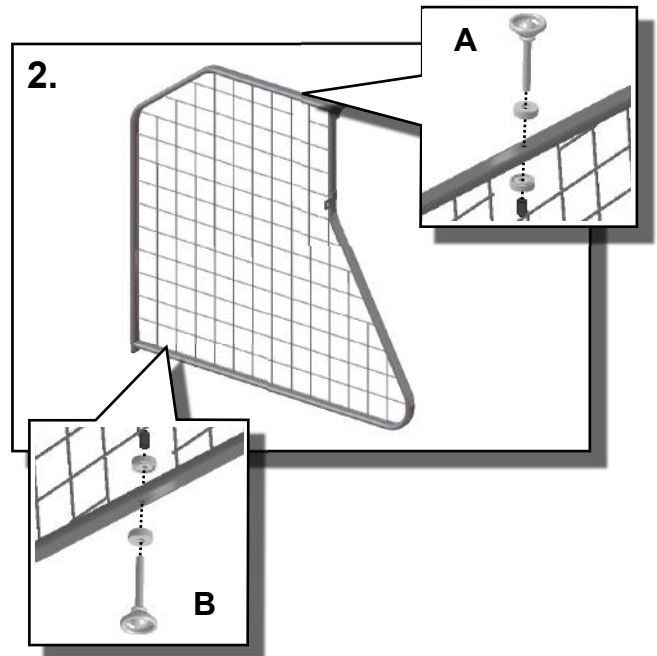

TDG 1250D

FITTING INSTRUCTION / INSTRUCTION DE MONTAGE / EINBAUANLEITUNG /
ISTRUZIONI PER L'USO / INSTRUCCIONES DE MONTAJE / MONTAGEHANDLEIDING

BMW X1

Luggage partition divider / Partition centrale de coffre à bagages / Abtrennung - Gepäckraumgitter /
Red de división del maletero / Divisorio centrale bagagliaio / De verdeler van de bagageverdeling