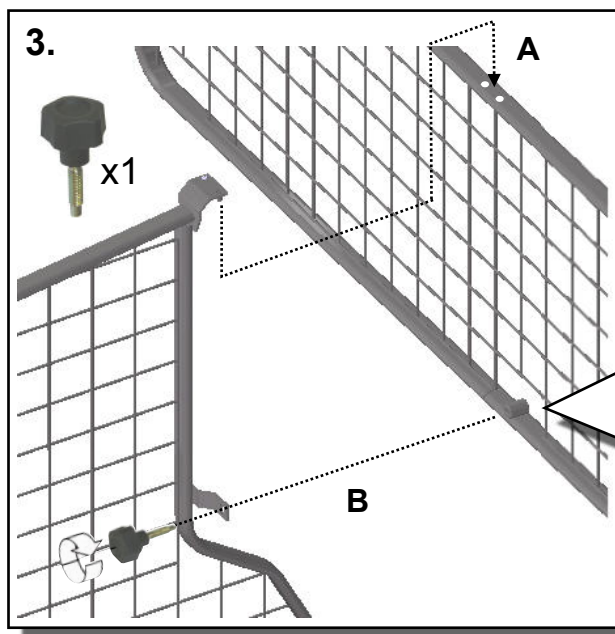

TDG 1250D

FITTING INSTRUCTION / INSTRUCTION DE MONTAGE / EINBAUANLEITUNG /
ISTRUZIONI PER L'USO / INSTRUCCIONES DE MONTAJE / MONTAGEHANDLEIDING

BMW X1

Luggage partition divider / Partition centrale de coffre à bagages / Abtrennung - Gepäckraumgitter /
Red de división del maletero / Divisorio centrale bagagliaio / De verdeler van de bagageverdeling