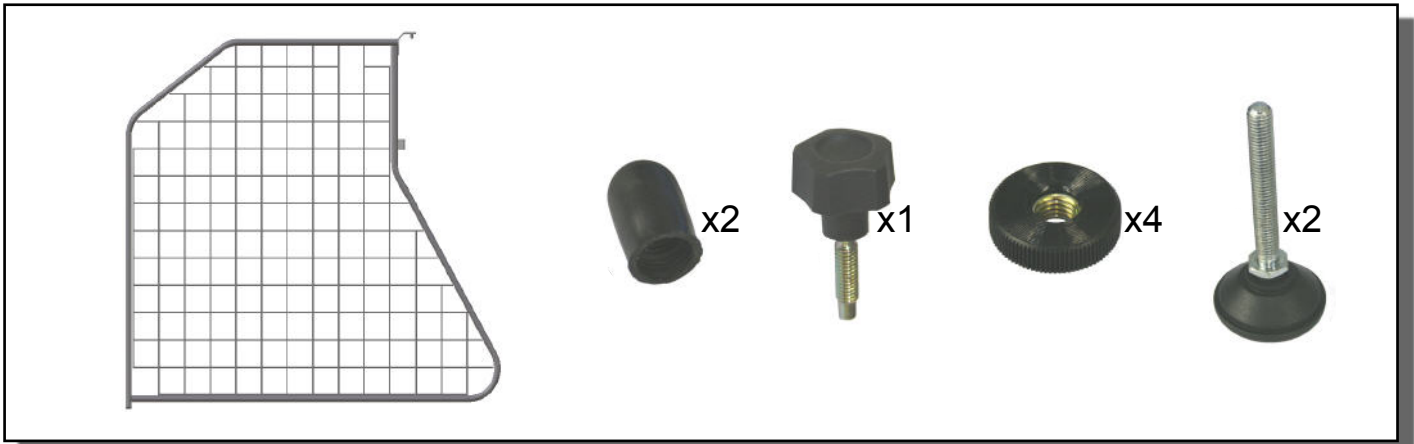

TDG 1250D

FITTING INSTRUCTION / INSTRUCTION DE MONTAGE / EINBAUANLEITUNG /
ISTRUZIONI PER L'USO / INSTRUCCIONES DE MONTAJE / MONTAGEHANDLEIDING

BMW X1

Luggage partition divider / Partition centrale de coffre à bagages / Abtrennung - Gepäckraumgitter /
Red de división del maletero / Divisorio centrale bagagliaio / De verdeler van de bagageverdeling