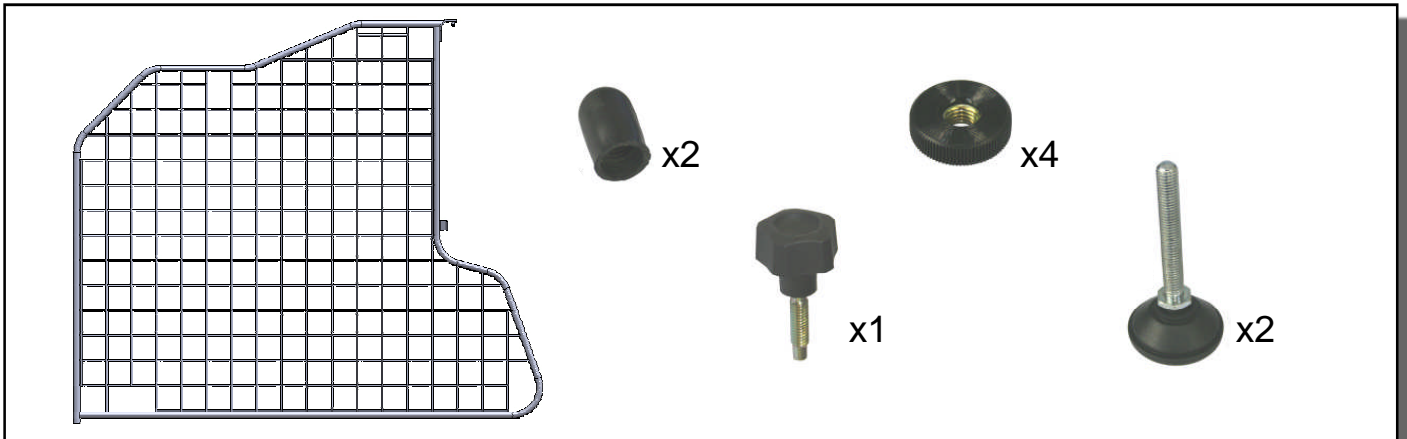

# TDG 1265D

FITTING INSTRUCTION / INSTRUCTION DE MONTAGE / EINBAUANLEITUNG /  
ISTRUZIONI PER L'USO / INSTRUCCIONES DE MONTAJE / MONTAGEHANDLEIDING

## KIA SORENTO

Luggage partition divider / Partition centrale de coffre à bagages / Abtrennung - Gepäckraumgitter /  
Red de división del maletero / Divisorio centrale bagagliaio / De verdeler van de bagageverdeling