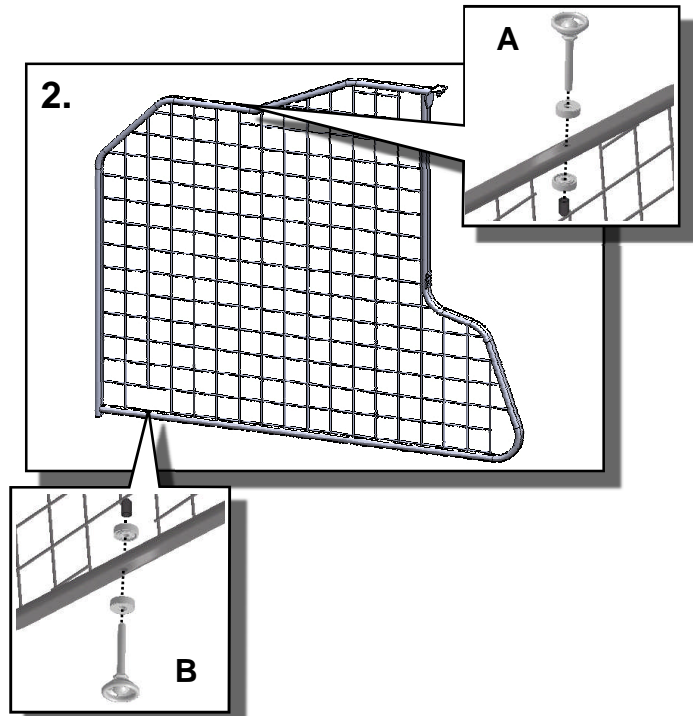

# TDG 1265D

FITTING INSTRUCTION / INSTRUCTION DE MONTAGE / EINBAUANLEITUNG /  
ISTRUZIONI PER L'USO / INSTRUCCIONES DE MONTAJE / MONTAGEHANDLEIDING

## KIA SORENTO

Luggage partition divider / Partition centrale de coffre à bagages / Abtrennung - Gepäckraumgitter /  
Red de división del maletero / Divisorio centrale bagagliaio / De verdeler van de bagageverdeling