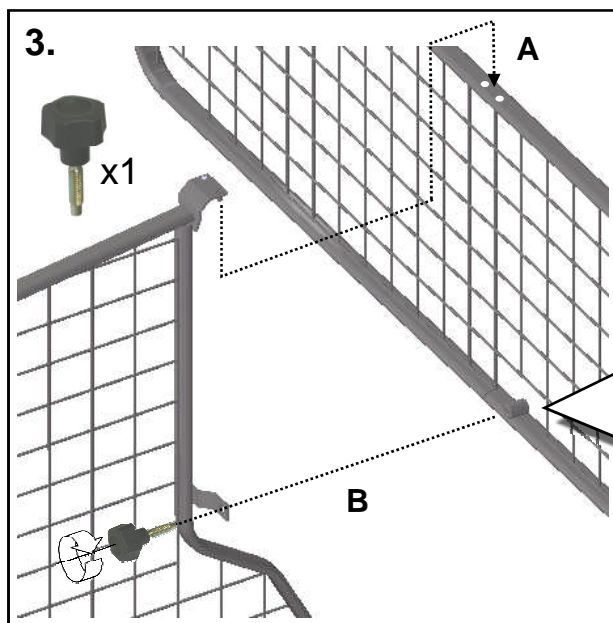

# TDG 1265D

FITTING INSTRUCTION / INSTRUCTION DE MONTAGE / EINBAUANLEITUNG /  
ISTRUZIONI PER L'USO / INSTRUCCIONES DE MONTAJE / MONTAGEHANDLEIDING

## KIA SORENTO

Luggage partition divider / Partition centrale de coffre à bagages / Abtrennung - Gepäckraumgitter /  
Red de división del maletero / Divisorio centrale bagagliaio / De verdeler van de bagageverdeling