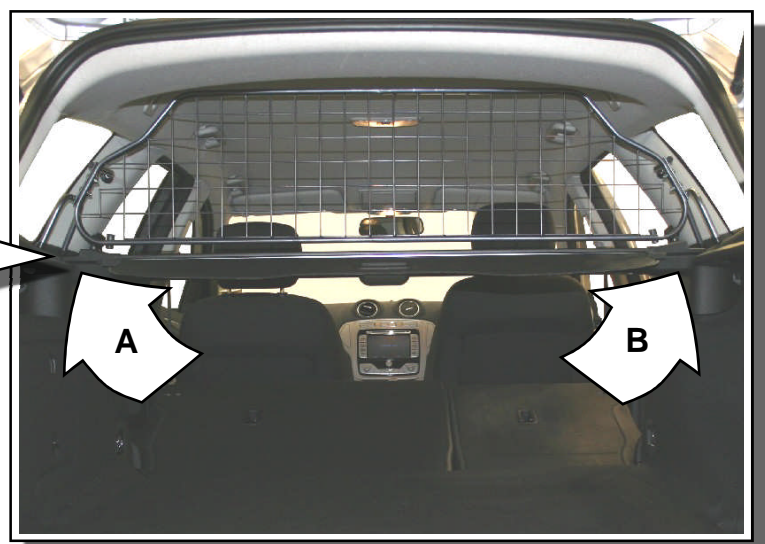

TDG 1294

FITTING INSTRUCTION / INSTRUCTION DE MONTAGE / EINBAUANLEITUNG /
ISTRUZIONI PER L'USO / INSTRUCCIONES DE MONTAJE / MONTAGEHANDLEIDING

FORD MONDEO ESTATE

DOG GUARD / GRILLE PROTECTRICE POUR CHIEN / HUNDEGITTER /
RIPARO PER CANI / DEFENSA PARA PERROS / HONDEREK

TDG 1294

FITTING INSTRUCTION / INSTRUCTION DE MONTAGE / EINBAUANLEITUNG /
ISTRUZIONI PER L'USO / INSTRUCCIONES DE MONTAJE / MONTAGEHANDLEIDUNG

FORD MONDEO ESTATE

DOG GUARD / GRILLE PROTECTRICE POUR CHIEN / HUNDEGITTER /
RIPARO PER CANI / DEFENSA PARA PERROS / HONDEREK