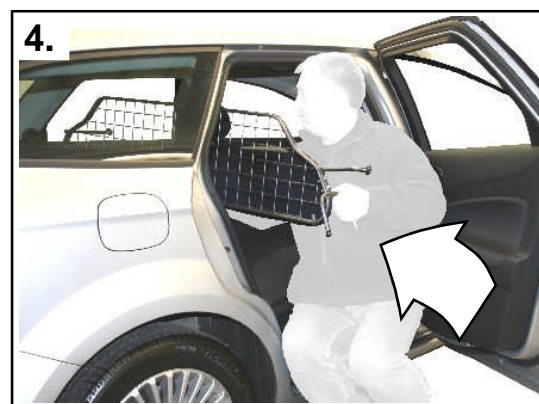

TDG 1294

FITTING INSTRUCTION / INSTRUCTION DE MONTAGE / EINBAUANLEITUNG /
ISTRUZIONI PER L'USO / INSTRUCCIONES DE MONTAJE / MONTAGEHANDLEIDING

FORD MONDEO ESTATE

DOG GUARD / GRILLE PROTECTRICE POUR CHIEN / HUNDEGITTER /
RIPARO PER CANI / DEFENSA PARA PERROS / HONDEREK