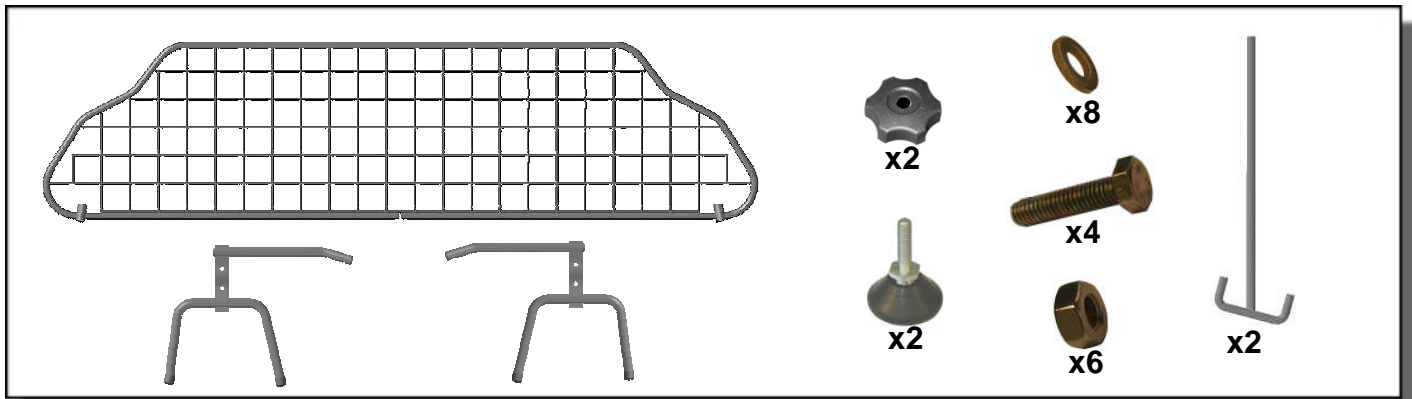

TDG 1294

FITTING INSTRUCTION / INSTRUCTION DE MONTAGE / EINBAUANLEITUNG /
ISTRUZIONI PER L'USO / INSTRUCCIONES DE MONTAJE / MONTAGEHANDLEIDING

FORD MONDEO ESTATE

DOG GUARD / GRILLE PROTECTRICE POUR CHIEN / HUNDEGITTER /
RIPARO PER CANI / DEFENSA PARA PERROS / HONDEREK

TDG 1294

FITTING INSTRUCTION / INSTRUCTION DE MONTAGE / EINBAUANLEITUNG /
ISTRUZIONI PER L'USO / INSTRUCCIONES DE MONTAJE / MONTAGEHANDLEIDUNG

FORD MONDEO ESTATE

DOG GUARD / GRILLE PROTECTRICE POUR CHIEN / HUNDEGITTER /
RIPARO PER CANI / DEFENSA PARA PERROS / HONDEREK