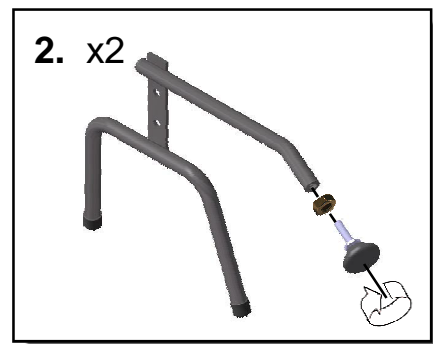

TDG 1294

FITTING INSTRUCTION / INSTRUCTION DE MONTAGE / EINBAUANLEITUNG /
ISTRUZIONI PER L'USO / INSTRUCCIONES DE MONTAJE / MONTAGEHANDLEIDING

FORD MONDEO ESTATE

DOG GUARD / GRILLE PROTECTRICE POUR CHIEN / HUNDEGITTER /
RIPARO PER CANI / DEFENSA PARA PERROS / HONDEREK

TDG 1294

FITTING INSTRUCTION / INSTRUCTION DE MONTAGE / EINBAUANLEITUNG /
ISTRUZIONI PER L'USO / INSTRUCCIONES DE MONTAJE / MONTAGEHANDLEIDUNG

FORD MONDEO ESTATE

DOG GUARD / GRILLE PROTECTRICE POUR CHIEN / HUNDEGITTER /
RIPARO PER CANI / DEFENSA PARA PERROS / HONDEREK