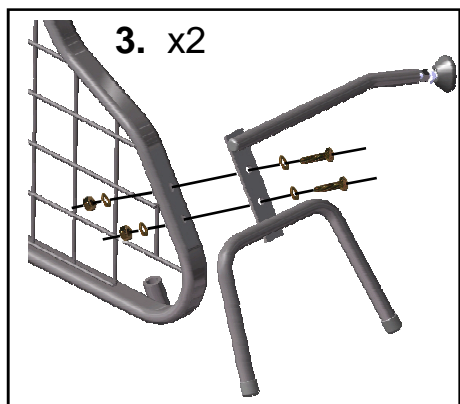

TDG 1294

FITTING INSTRUCTION / INSTRUCTION DE MONTAGE / EINBAUANLEITUNG /
ISTRUZIONI PER L'USO / INSTRUCCIONES DE MONTAJE / MONTAGEHANDLEIDING

FORD MONDEO ESTATE

DOG GUARD / GRILLE PROTECTRICE POUR CHIEN / HUNDEGITTER /
RIPARO PER CANI / DEFENSA PARA PERROS / HONDEREK

TDG 1294

FITTING INSTRUCTION / INSTRUCTION DE MONTAGE / EINBAUANLEITUNG /
ISTRUZIONI PER L'USO / INSTRUCCIONES DE MONTAJE / MONTAGEHANDLEIDUNG

FORD MONDEO ESTATE

DOG GUARD / GRILLE PROTECTRICE POUR CHIEN / HUNDEGITTER /
RIPARO PER CANI / DEFENSA PARA PERROS / HONDEREK