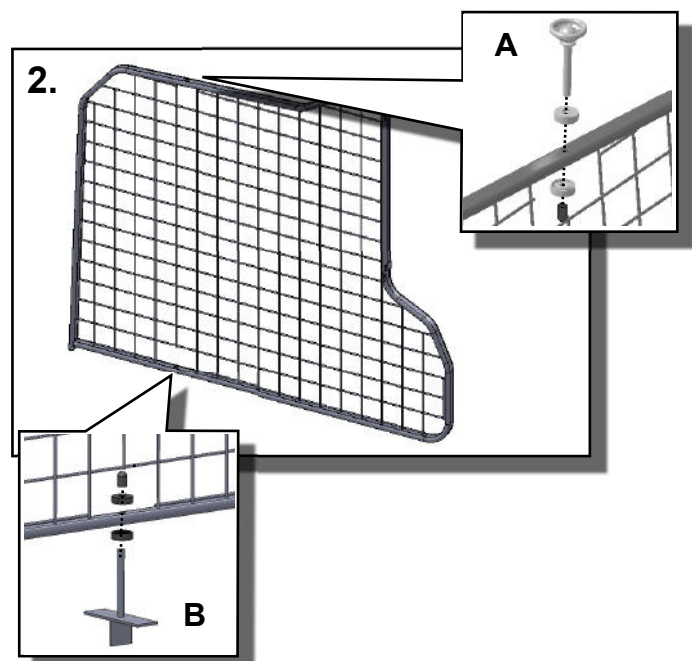

TDG 1298D

FITTING INSTRUCTION / INSTRUCTION DE MONTAGE / EINBAUANLEITUNG /
ISTRUZIONI PER L'USO / INSTRUCCIONES DE MONTAJE / MONTAGEHANDLEIDING

FORD S MAX

Luggage partition divider / Partition centrale de coffre à bagages / Abtrennung - Gepäckraumgitter /
Red de división del maletero / Divisorio centrale bagagliaio / De verdeler van de bagageverdeling

TDG 1298D

FITTING INSTRUCTION / INSTRUCTION DE MONTAGE / EINBAUANLEITUNG /
ISTRUZIONI PER L'USO / INSTRUCCIONES DE MONTAJE / MONTAGEHANDLEIDING

FORD S MAX

Luggage partition divider / Partition centrale de coffre à bagages / Abtrennung - Gepäckraumgitter /
Red de división del maletero / Divisorio centrale bagagliaio / De verdelers van de bagageverdeling