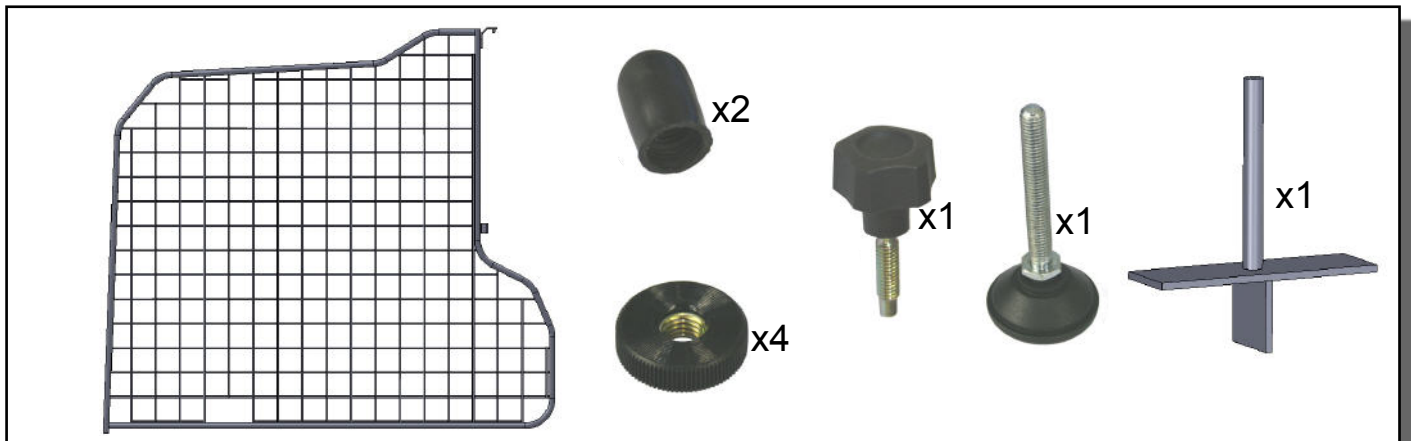

TDG 1298D

FITTING INSTRUCTION / INSTRUCTION DE MONTAGE / EINBAUANLEITUNG /
ISTRUZIONI PER L'USO / INSTRUCCIONES DE MONTAJE / MONTAGEHANDLEIDING

FORD S MAX

Luggage partition divider / Partition centrale de coffre à bagages / Abtrennung - Gepäckraumgitter /
Red de división del maletero / Divisorio centrale bagagliaio / De verdeler van de bagageverdeling

TDG 1298D

FITTING INSTRUCTION / INSTRUCTION DE MONTAGE / EINBAUANLEITUNG /
ISTRUZIONI PER L'USO / INSTRUCCIONES DE MONTAJE / MONTAGEHANDLEIDING

FORD S MAX

Luggage partition divider / Partition centrale de coffre à bagages / Abtrennung - Gepäckraumgitter /
Red de división del maletero / Divisorio centrale bagagliaio / De verdelers van de bagageverdeling