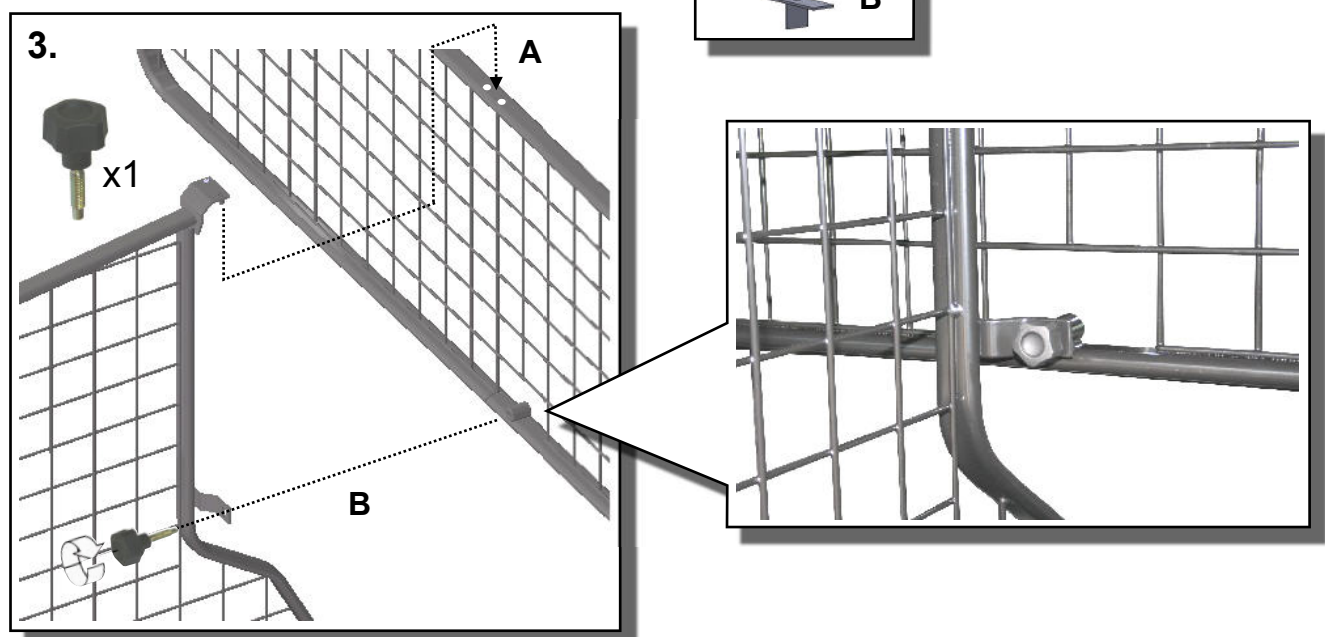

TDG 1298D

FITTING INSTRUCTION / INSTRUCTION DE MONTAGE / EINBAUANLEITUNG /
ISTRUZIONI PER L'USO / INSTRUCCIONES DE MONTAJE / MONTAGEHANDLEIDING

FORD S MAX

Luggage partition divider / Partition centrale de coffre à bagages / Abtrennung - Gepäckraumgitter /
Red de división del maletero / Divisorio centrale bagagliaio / De verdeler van de bagageverdeling

TDG 1298D

FITTING INSTRUCTION / INSTRUCTION DE MONTAGE / EINBAUANLEITUNG /
ISTRUZIONI PER L'USO / INSTRUCCIONES DE MONTAJE / MONTAGEHANDLEIDING

FORD S MAX

Luggage partition divider / Partition centrale de coffre à bagages / Abtrennung - Gepäckraumgitter /
Red de división del maletero / Divisorio centrale bagagliaio / De verdelers van de bagageverdeling