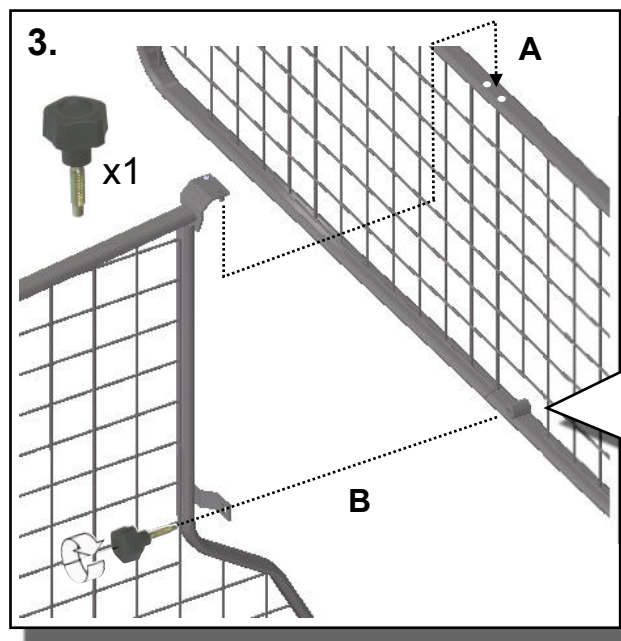

TDG 1304D

FITTING INSTRUCTION / INSTRUCTION DE MONTAGE / EINBAUANLEITUNG /
ISTRUZIONI PER L'USO / INSTRUCCIONES DE MONTAJE / MONTAGEHANDLEIDING

FORD FOCUS C MAX

Luggage partition divider / Partition centrale de coffre à bagages / Abtrennung - Gepäckraumgitter /
Red de división del maletero / Divisorio centrale bagagliaio / De verdeler van de bagageverdeling