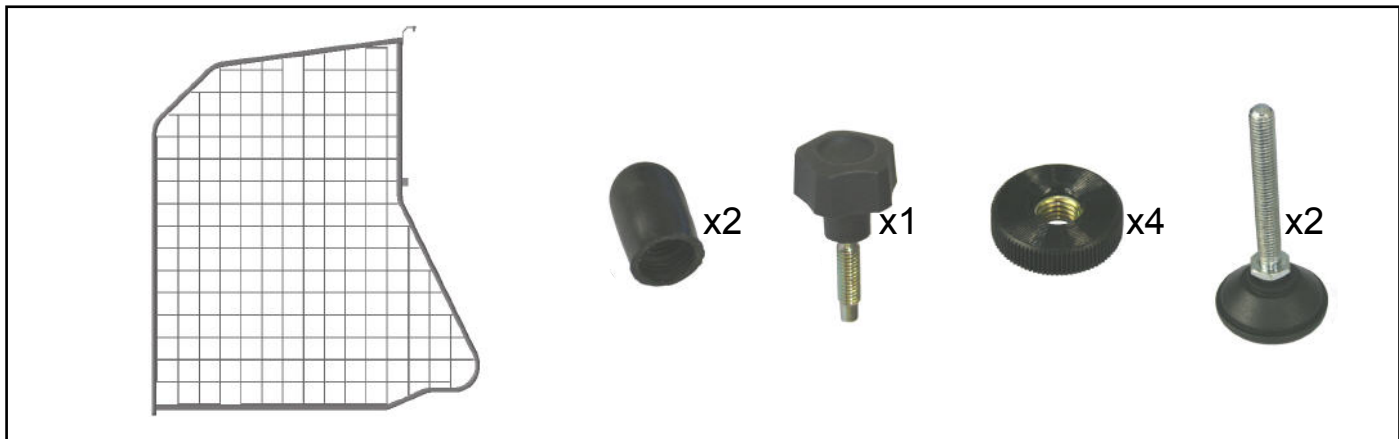

TDG 1304D

FITTING INSTRUCTION / INSTRUCTION DE MONTAGE / EINBAUANLEITUNG /
ISTRUZIONI PER L'USO / INSTRUCCIONES DE MONTAJE / MONTAGEHANDLEIDING

FORD FOCUS C MAX

Luggage partition divider / Partition centrale de coffre à bagages / Abtrennung - Gepäckraumgitter /
Red de división del maletero / Divisorio centrale bagagliaio / De verdeler van de bagageverdeling