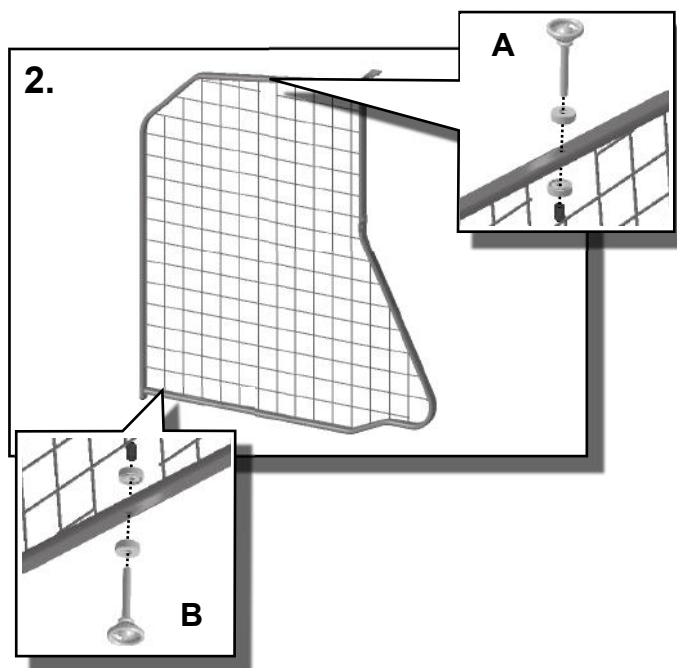

TDG 1304D

FITTING INSTRUCTION / INSTRUCTION DE MONTAGE / EINBAUANLEITUNG /
ISTRUZIONI PER L'USO / INSTRUCCIONES DE MONTAJE / MONTAGEHANDLEIDING

FORD FOCUS C MAX

Luggage partition divider / Partition centrale de coffre à bagages / Abtrennung - Gepäckraumgitter /
Red de división del maletero / Divisorio centrale bagagliaio / De verdeler van de bagageverdeling