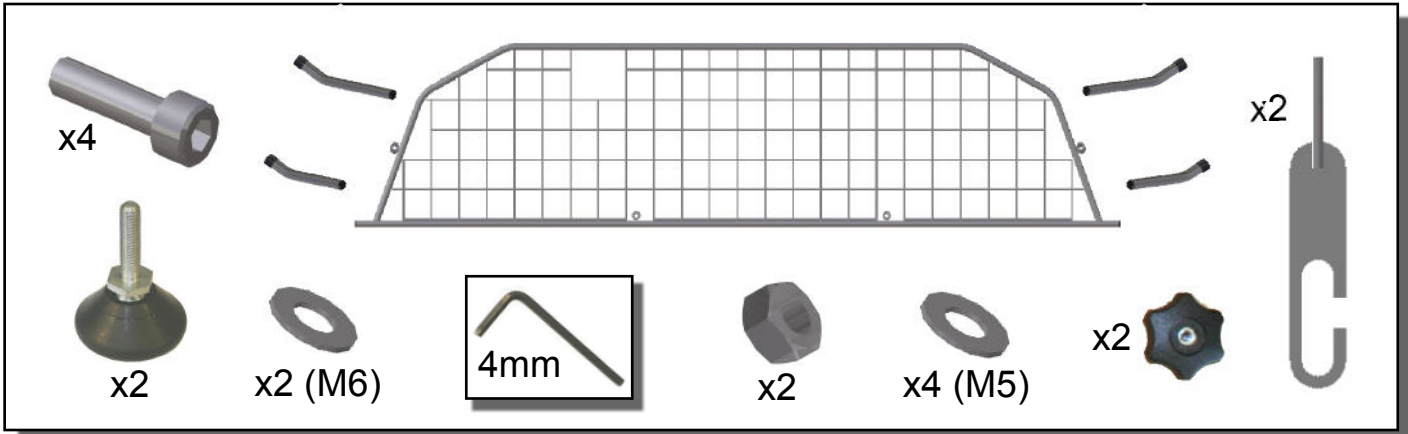

TDG 1308

FITTING INSTRUCTION / INSTRUCTION DE MONTAGE / EINBAUANLEITUNG /
ISTRUZIONI PER L'USO / INSTRUCCIONES DE MONTAJE / MONTAGEHANDLEIDUNG

PEUGEOT 308

DOG GUARD / GRILLE PROTECTRICE POUR CHIEN / HUNDEGITTER /
RIPARO PER CANI / DEFENSA PARA PERROS / HONDEREK

TDG 1308

FITTING INSTRUCTION / INSTRUCCION DE MONTAGE / EINBAUANLEITUNG /
ISTRUZIONI PER L'USO / INSTRUCCIONES DE MONTAJE / MONTAGEHANDLEIDING

PEUGEOT 308

DOG GUARD / GRILLE PROTECTRICE POUR CHIEN / HUNDEGITTER /
RIPARO PER CANI / DEFENSA PARA PERROS / HONDEREK