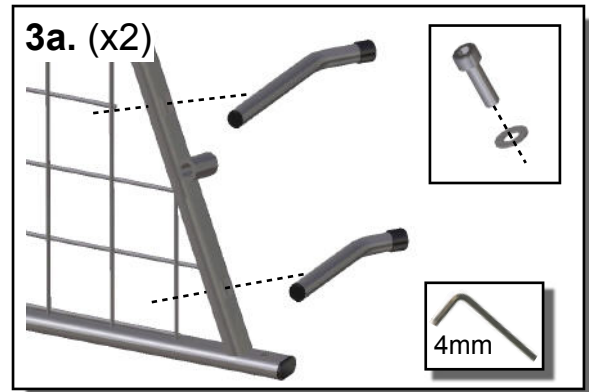

TDG 1308

FITTING INSTRUCTION / INSTRUCTION DE MONTAGE / EINBAUANLEITUNG /
ISTRUZIONI PER L'USO / INSTRUCCIONES DE MONTAJE / MONTAGEHANDLEIDUNG

PEUGEOT 308

DOG GUARD / GRILLE PROTECTRICE POUR CHIEN / HUNDEGITTER /
RIPARO PER CANI / DEFENSA PARA PERROS / HONDEREK

TDG 1308

FITTING INSTRUCTION / INSTRUCCION DE MONTAGE / EINBAUANLEITUNG /
ISTRUZIONI PER L'USO / INSTRUCCIONES DE MONTAJE / MONTAGEHANDLEIDING

PEUGEOT 308

DOG GUARD / GRILLE PROTECTRICE POUR CHIEN / HUNDEGITTER /
RIPARO PER CANI / DEFENSA PARA PERROS / HONDEREK