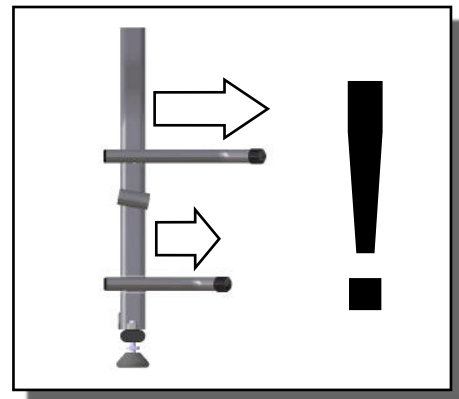

TDG 1308

FITTING INSTRUCTION / INSTRUCTION DE MONTAGE / EINBAUANLEITUNG /
ISTRUZIONI PER L'USO / INSTRUCCIONES DE MONTAJE / MONTAGEHANDLEIDUNG

PEUGEOT 308

DOG GUARD / GRILLE PROTECTRICE POUR CHIEN / HUNDEGITTER /
RIPARO PER CANI / DEFENSA PARA PERROS / HONDEREK

TDG 1308

FITTING INSTRUCTION / INSTRUCCION DE MONTAGE / EINBAUANLEITUNG /
ISTRUZIONI PER L'USO / INSTRUCCIONES DE MONTAJE / MONTAGEHANDLEIDING

PEUGEOT 308

DOG GUARD / GRILLE PROTECTRICE POUR CHIEN / HUNDEGITTER /
RIPARO PER CANI / DEFENSA PARA PERROS / HONDEREK