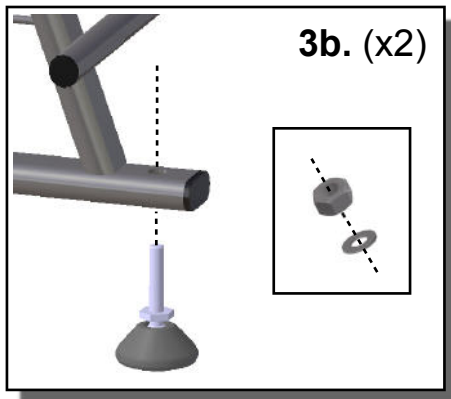

TDG 1308

FITTING INSTRUCTION / INSTRUCTION DE MONTAGE / EINBAUANLEITUNG /
ISTRUZIONI PER L'USO / INSTRUCCIONES DE MONTAJE / MONTAGEHANDLEIDUNG

PEUGEOT 308

DOG GUARD / GRILLE PROTECTRICE POUR CHIEN / HUNDEGITTER /
RIPARO PER CANI / DEFENSA PARA PERROS / HONDEREK