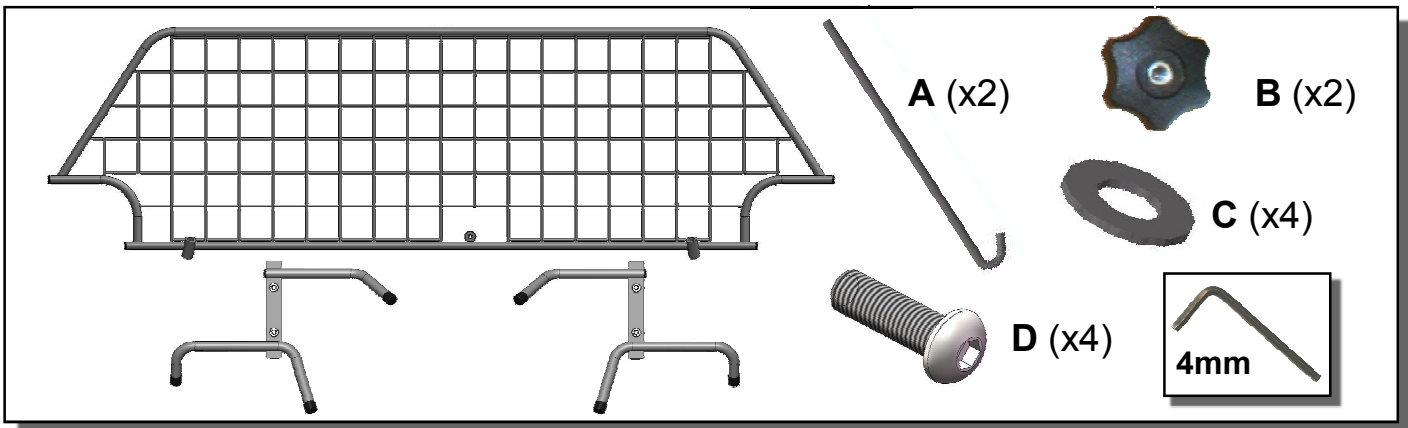

TDG 1312

FITTING INSTRUCTION / INSTRUCTION DE MONTAGE / EINBAUANLEITUNG /
ISTRUZIONI PER L'USO / INSTRUCCIONES DE MONTAJE / MONTAGEHANDLEIDING

PEUGEOT 508

DOG GUARD / GRILLE PROTECTRICE POUR CHIEN / HUNDEGITTER /
RIPARO PER CANI / DEFENSA PARA PERROS / HONDEREK