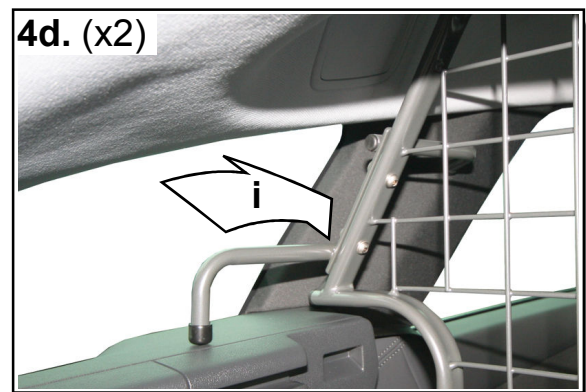

TDG 1312

FITTING INSTRUCTION / INSTRUCTION DE MONTAGE / EINBAUANLEITUNG /
ISTRUZIONI PER L'USO / INSTRUCCIONES DE MONTAJE / MONTAGEHANDLEIDING

PEUGEOT 508

DOG GUARD / GRILLE PROTECTRICE POUR CHIEN / HUNDEGITTER /
RIPARO PER CANI / DEFENSA PARA PERROS / HONDEREK