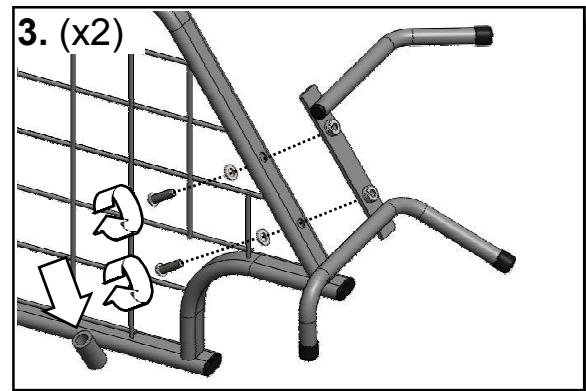

TDG 1312

FITTING INSTRUCTION / INSTRUCTION DE MONTAGE / EINBAUANLEITUNG /
ISTRUZIONI PER L'USO / INSTRUCCIONES DE MONTAJE / MONTAGEHANDLEIDING

PEUGEOT 508

DOG GUARD / GRILLE PROTECTRICE POUR CHIEN / HUNDEGITTER /
RIPARO PER CANI / DEFENSA PARA PERROS / HONDEREK