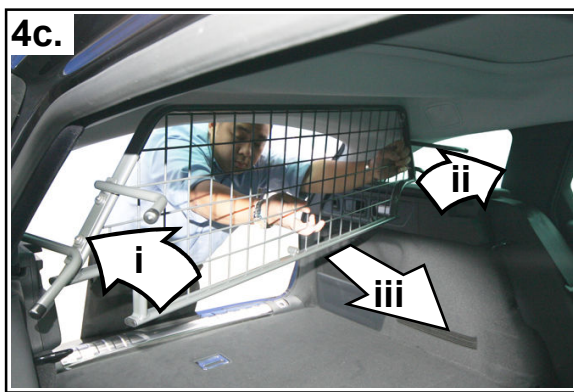

TDG 1312

FITTING INSTRUCTION / INSTRUCTION DE MONTAGE / EINBAUANLEITUNG /
ISTRUZIONI PER L'USO / INSTRUCCIONES DE MONTAJE / MONTAGEHANDLEIDING

PEUGEOT 508

DOG GUARD / GRILLE PROTECTRICE POUR CHIEN / HUNDEGITTER /
RIPARO PER CANI / DEFENSA PARA PERROS / HONDEREK