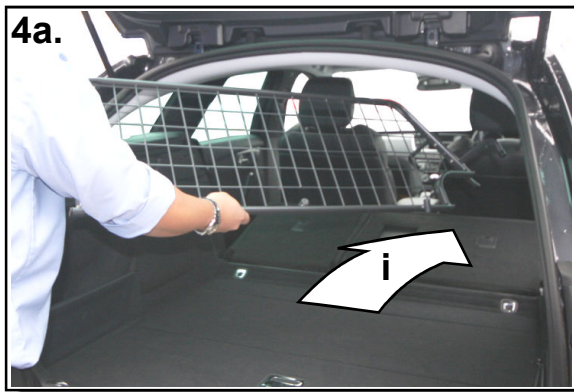

TDG 1312

FITTING INSTRUCTION / INSTRUCTION DE MONTAGE / EINBAUANLEITUNG /
ISTRUZIONI PER L'USO / INSTRUCCIONES DE MONTAJE / MONTAGEHANDLEIDING

PEUGEOT 508

DOG GUARD / GRILLE PROTECTRICE POUR CHIEN / HUNDEGITTER /
RIPARO PER CANI / DEFENSA PARA PERROS / HONDEREK