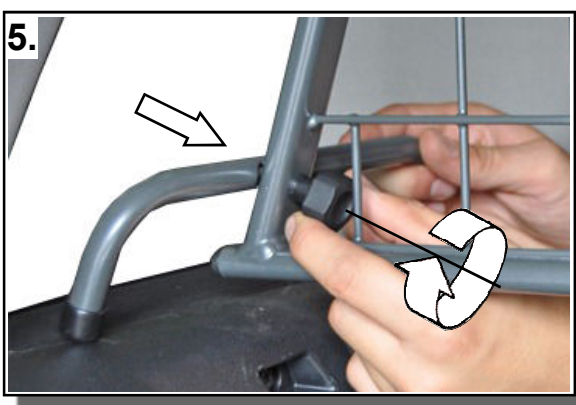

TDG 1321

FITTING INSTRUCTION / INSTRUCTION DE MONTAGE / EINBAUANLEITUNG /
ISTRUZIONI PER L'USO / INSTRUCCIONES DE MONTAJE / MONTAGEHANDLEIDUNG

MERCEDES GLK

DOG GUARD / GRILLE PROTECTRICE POUR CHIEN / HUNDEGITTER /
RIPARO PER CANI / DEFENSA PARA PERROS / HONDEREK

TDG 1321

FITTING INSTRUCTION / INSTRUCTION DE MONTAGE / EINBAUANLEITUNG /
ISTRUZIONI PER L'USO / INSTRUCCIONES DE MONTAJE / MONTAGEHANDLEIDING

MERCEDES GLK

DOG GUARD / GRILLE PROTECTRICE POUR CHIEN / HUNDEGITTER /
RIPARO PER CANI / DEFENSA PARA PERROS / HONDEREK