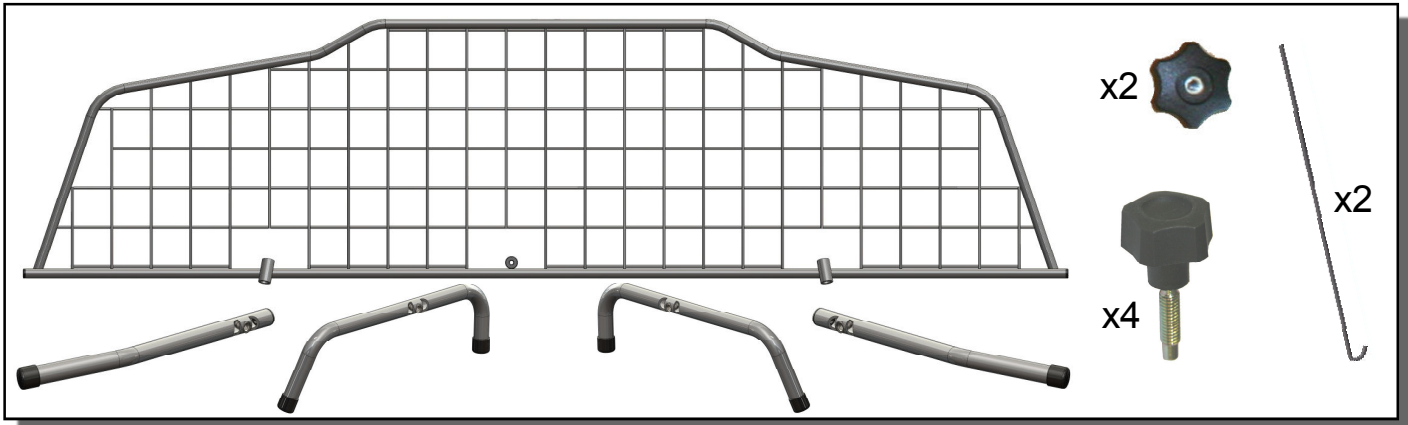

TDG 1321

FITTING INSTRUCTION / INSTRUCTION DE MONTAGE / EINBAUANLEITUNG /
ISTRUZIONI PER L'USO / INSTRUCCIONES DE MONTAJE / MONTAGEHANDLEIDUNG

MERCEDES GLK

DOG GUARD / GRILLE PROTECTRICE POUR CHIEN / HUNDEGITTER /
RIPARO PER CANI / DEFENSA PARA PERROS / HONDEREK

TDG 1321

FITTING INSTRUCTION / INSTRUCTION DE MONTAGE / EINBAUANLEITUNG /
ISTRUZIONI PER L'USO / INSTRUCCIONES DE MONTAJE / MONTAGEHANDLEIDING

MERCEDES GLK

DOG GUARD / GRILLE PROTECTRICE POUR CHIEN / HUNDEGITTER /
RIPARO PER CANI / DEFENSA PARA PERROS / HONDEREK