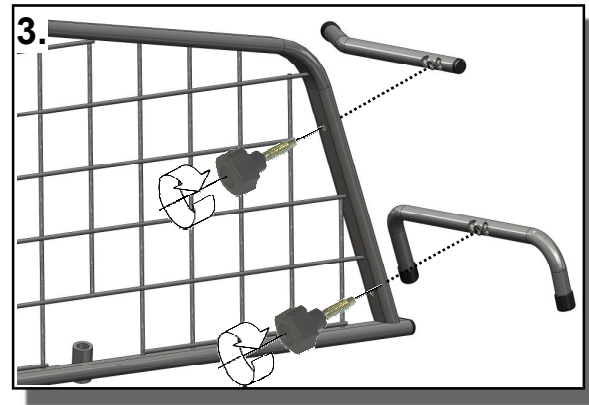

TDG 1321

FITTING INSTRUCTION / INSTRUCTION DE MONTAGE / EINBAUANLEITUNG /
ISTRUZIONI PER L'USO / INSTRUCCIONES DE MONTAJE / MONTAGEHANDLEIDUNG

MERCEDES GLK

DOG GUARD / GRILLE PROTECTRICE POUR CHIEN / HUNDEGITTER /
RIPARO PER CANI / DEFENSA PARA PERROS / HONDEREK

TDG 1321

FITTING INSTRUCTION / INSTRUCTION DE MONTAGE / EINBAUANLEITUNG /
ISTRUZIONI PER L'USO / INSTRUCCIONES DE MONTAJE / MONTAGEHANDLEIDING

MERCEDES GLK

DOG GUARD / GRILLE PROTECTRICE POUR CHIEN / HUNDEGITTER /
RIPARO PER CANI / DEFENSA PARA PERROS / HONDEREK