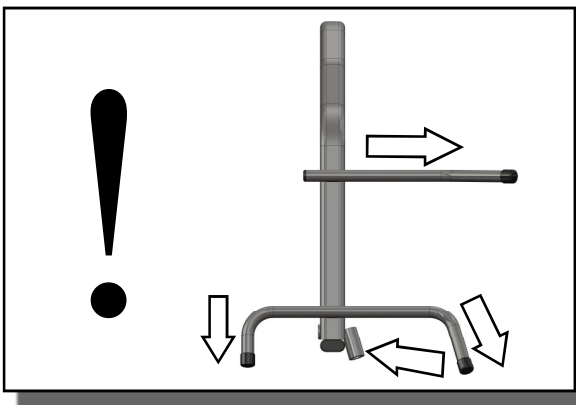

TDG 1321

FITTING INSTRUCTION / INSTRUCTION DE MONTAGE / EINBAUANLEITUNG /
ISTRUZIONI PER L'USO / INSTRUCCIONES DE MONTAJE / MONTAGEHANDLEIDUNG

MERCEDES GLK

DOG GUARD / GRILLE PROTECTRICE POUR CHIEN / HUNDEGITTER /
RIPARO PER CANI / DEFENSA PARA PERROS / HONDEREK

TDG 1321

FITTING INSTRUCTION / INSTRUCTION DE MONTAGE / EINBAUANLEITUNG /
ISTRUZIONI PER L'USO / INSTRUCCIONES DE MONTAJE / MONTAGEHANDLEIDING

MERCEDES GLK

DOG GUARD / GRILLE PROTECTRICE POUR CHIEN / HUNDEGITTER /
RIPARO PER CANI / DEFENSA PARA PERROS / HONDEREK