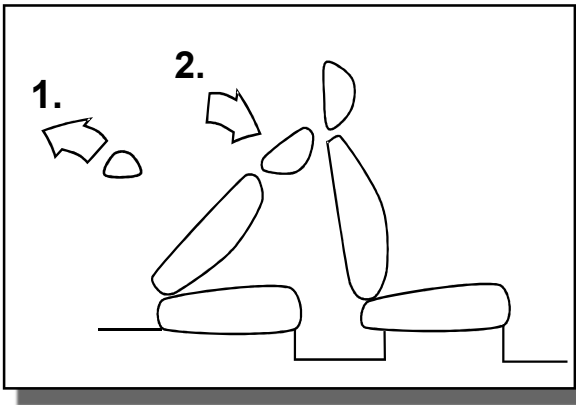

TDG 1321

FITTING INSTRUCTION / INSTRUCTION DE MONTAGE / EINBAUANLEITUNG /
ISTRUZIONI PER L'USO / INSTRUCCIONES DE MONTAJE / MONTAGEHANDLEIDUNG

MERCEDES GLK

DOG GUARD / GRILLE PROTECTRICE POUR CHIEN / HUNDEGITTER /
RIPARO PER CANI / DEFENSA PARA PERROS / HONDEREK

TDG 1321

FITTING INSTRUCTION / INSTRUCTION DE MONTAGE / EINBAUANLEITUNG /
ISTRUZIONI PER L'USO / INSTRUCCIONES DE MONTAJE / MONTAGEHANDLEIDING

MERCEDES GLK

DOG GUARD / GRILLE PROTECTRICE POUR CHIEN / HUNDEGITTER /
RIPARO PER CANI / DEFENSA PARA PERROS / HONDEREK