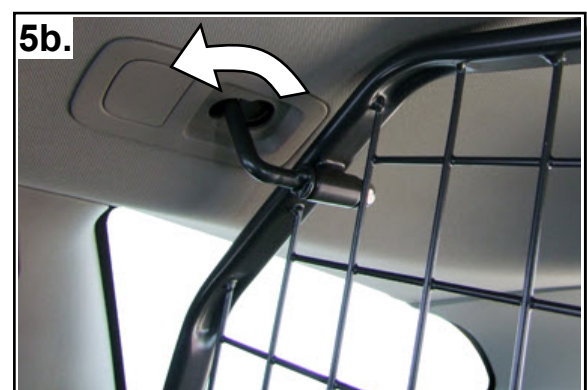

TDG 1323

FITTING INSTRUCTION / INSTRUCTION DE MONTAGE / EINBAUANLEITUNG /
ISTRUZIONI PER L'USO / INSTRUCCIONES DE MONTAJE / MONTAGEHANDLEIDUNG

VOLVO V60 ESTATE

DOG GUARD / GRILLE PROTECTRICE POUR CHIEN / HUNDEGITTER /
RIPARO PER CANI / DEFENSA PARA PERROS / HONDEREK