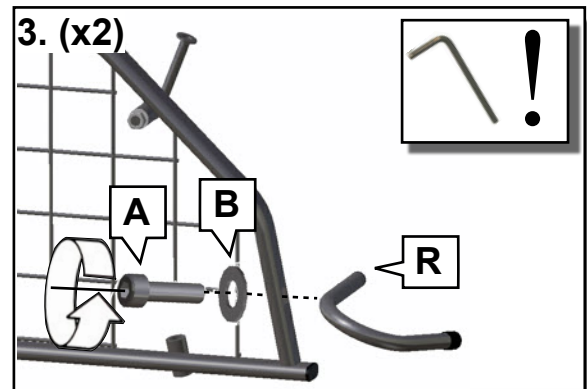

TDG 1323

FITTING INSTRUCTION / INSTRUCTION DE MONTAGE / EINBAUANLEITUNG /
ISTRUZIONI PER L'USO / INSTRUCCIONES DE MONTAJE / MONTAGEHANDLEIDUNG

VOLVO V60 ESTATE

DOG GUARD / GRILLE PROTECTRICE POUR CHIEN / HUNDEGITTER /
RIPARO PER CANI / DEFENSA PARA PERROS / HONDEREK