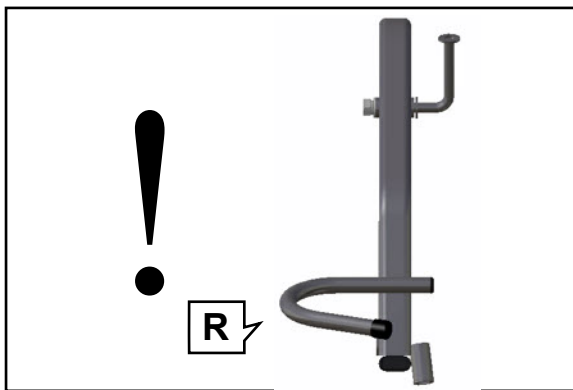

TDG 1323

FITTING INSTRUCTION / INSTRUCTION DE MONTAGE / EINBAUANLEITUNG /
ISTRUZIONI PER L'USO / INSTRUCCIONES DE MONTAJE / MONTAGEHANDLEIDUNG

VOLVO V60 ESTATE

DOG GUARD / GRILLE PROTECTRICE POUR CHIEN / HUNDEGITTER /
RIPARO PER CANI / DEFENSA PARA PERROS / HONDEREK