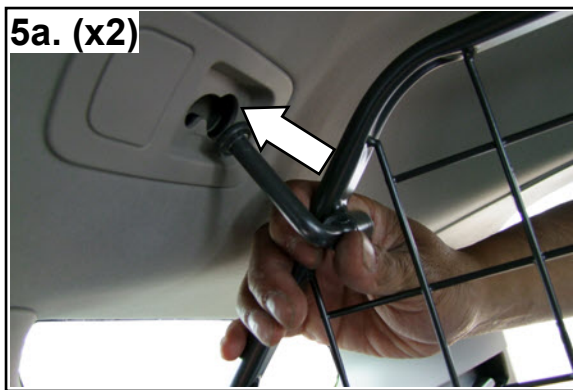

TDG 1323

FITTING INSTRUCTION / INSTRUCTION DE MONTAGE / EINBAUANLEITUNG /
ISTRUZIONI PER L'USO / INSTRUCCIONES DE MONTAJE / MONTAGEHANDLEIDUNG

VOLVO V60 ESTATE

DOG GUARD / GRILLE PROTECTRICE POUR CHIEN / HUNDEGITTER /
RIPARO PER CANI / DEFENSA PARA PERROS / HONDEREK