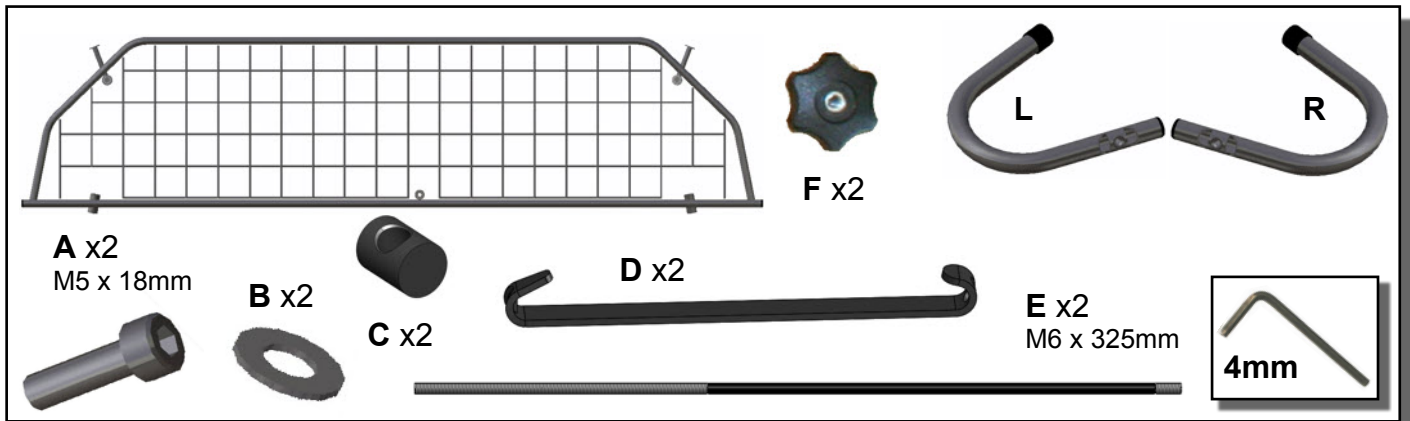

TDG 1323

FITTING INSTRUCTION / INSTRUCTION DE MONTAGE / EINBAUANLEITUNG /
ISTRUZIONI PER L'USO / INSTRUCCIONES DE MONTAJE / MONTAGEHANDLEIDUNG

VOLVO V60 ESTATE

DOG GUARD / GRILLE PROTECTRICE POUR CHIEN / HUNDEGITTER /
RIPARO PER CANI / DEFENSA PARA PERROS / HONDEREK