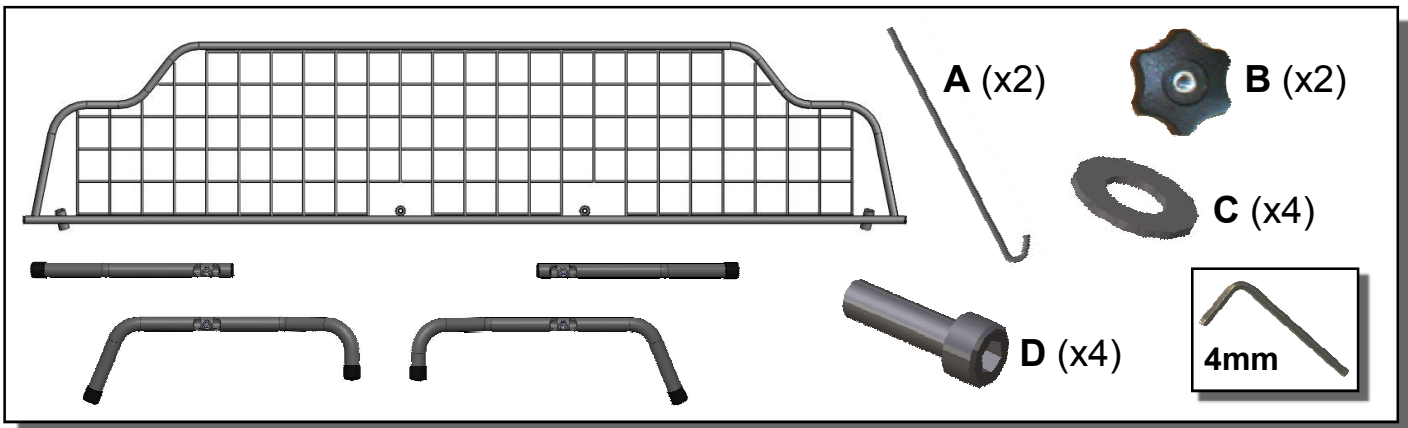

# TDG 1326

FITTING INSTRUCTION / INSTRUCTION DE MONTAGE / EINBAUANLEITUNG /  
ISTRUZIONI PER L'USO / INSTRUCCIONES DE MONTAJE / MONTAGEHANDLEIDING

## PORSCHE CAYENNE II

DOG GUARD / GRILLE PROTECTRICE POUR CHIEN / HUNDEGITTER /  
RIPARO PER CANI / DEFENSA PARA PERROS / HONDEREK