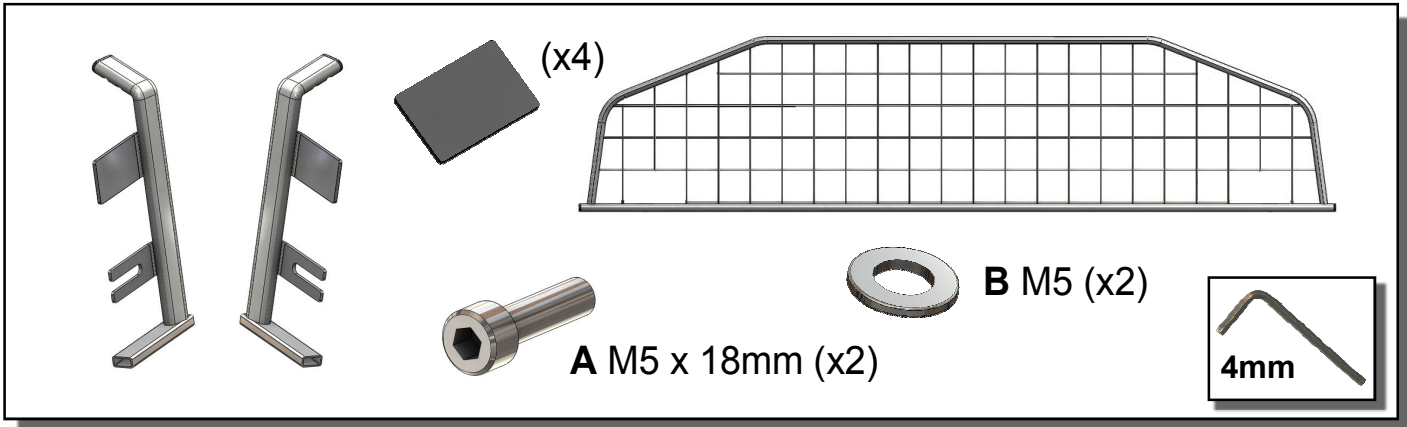

# TDG 1378

FITTING INSTRUCTION / INSTRUCTION DE MONTAGE / EINBAUANLEITUNG /  
ISTRUZIONI PER L'USO / INSTRUCCIONES DE MONTAJE / MONTAGEHANDLEIDUNG

# TDG 1378

FITTING INSTRUCTION / INSTRUCTION DE MONTAGE / EINBAUANLEITUNG /  
ISTRUZIONI PER L'USO / INSTRUCCIONES DE MONTAJE / MONTAGEHANDLEIDUNG

FIAT SEDICI / SUZUKI SX4

DOG GUARD / GRILLE PROTECTRICE POUR CHIEN / HUNDEGITTER /  
RIPARO PER CANI / DEFENSA PARA PERROS / HONDEREK