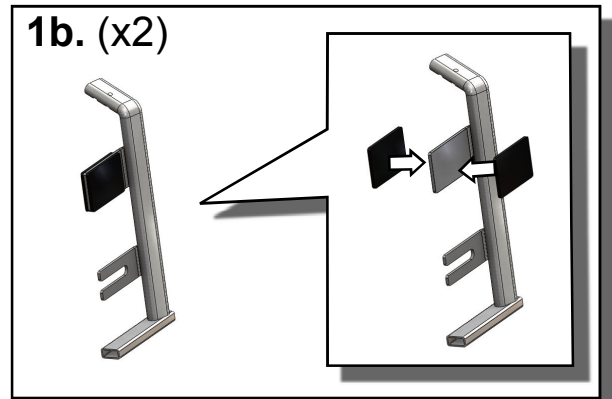

# TDG 1378

FITTING INSTRUCTION / INSTRUCTION DE MONTAGE / EINBAUANLEITUNG /  
ISTRUZIONI PER L'USO / INSTRUCCIONES DE MONTAJE / MONTAGEHANDLEIDUNG

# TDG 1378

FITTING INSTRUCTION / INSTRUCTION DE MONTAGE / EINBAUANLEITUNG /  
ISTRUZIONI PER L'USO / INSTRUCCIONES DE MONTAJE / MONTAGEHANDLEIDUNG

FIAT SEDICI / SUZUKI SX4

DOG GUARD / GRILLE PROTECTRICE POUR CHIEN / HUNDEGITTER /  
RIPARO PER CANI / DEFENSA PARA PERROS / HONDEREK