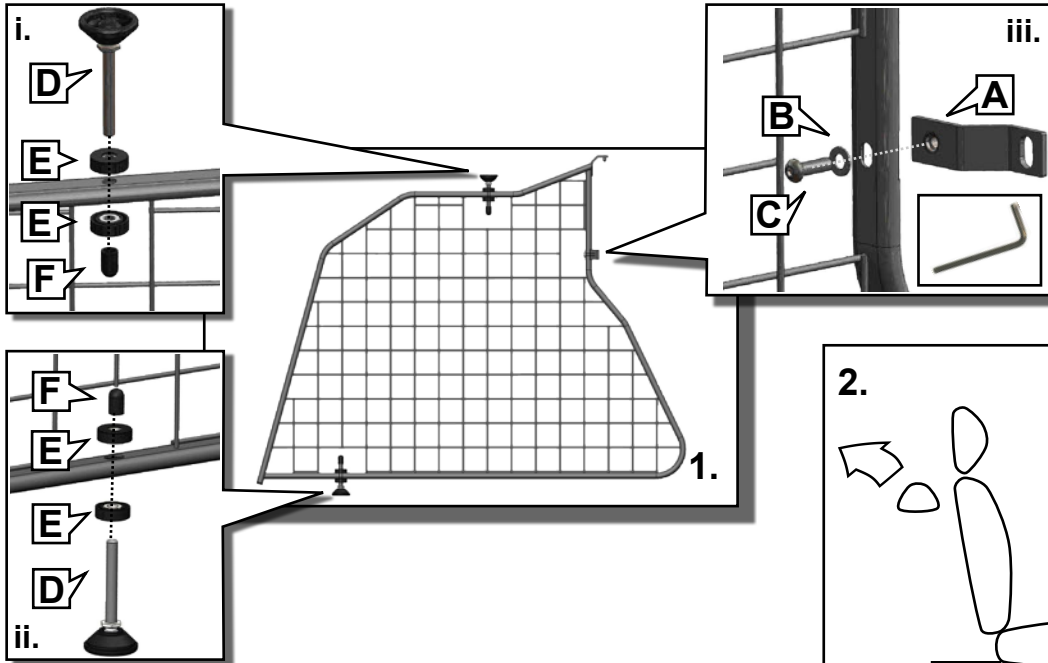

# TDG 1445D

FITTING INSTRUCTION / INSTRUCTION DE MONTAGE / EINBAUANLEITUNG /  
ISTRUZIONI PER L'USO / INSTRUCCIONES DE MONTAJE / MONTAGEHANDLEIDING

## SEAT LEON SPORTS TOURER FR

LUGGAGE PARTITION DIVIDER / PARTITION CENTALE DE COFFRE À BAGAGES /  
ABTRENNUNG - GEPÄCKKRAUMGITTER / RED DE DIVISIÓN DEL MALETERO /  
DIVISORIO CENTRALE BAGAGLIAIO / DE VERDELER VAN DE BAGAGEVERDELING

## SEAT LEON SPORTS TOURER FR

LUGGAGE PARTITION DIVIDER / PARTITION CENTALE DE COFFRE À BAGAGES /  
ABTRENUNG - GEPÄCKKRAUMGITTER / RED DE DIVISIÓN DEL MALETERO /  
DIVISORIO CENTRALE BAGAGLIAIO / DE VERDELER VAN DE BAGAGEVERDELING