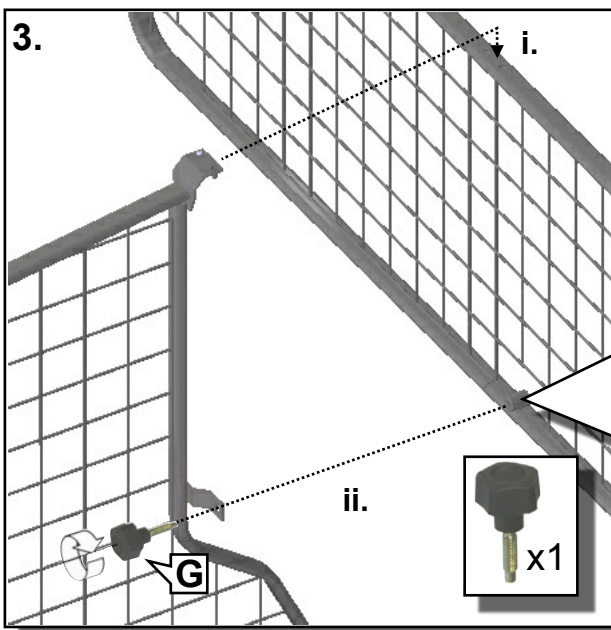

# TDG 1445D

FITTING INSTRUCTION / INSTRUCTION DE MONTAGE / EINBAUANLEITUNG /  
ISTRUZIONI PER L'USO / INSTRUCCIONES DE MONTAJE / MONTAGEHANDLEIDING

## SEAT LEON SPORTS TOURER FR

LUGGAGE PARTITION DIVIDER / PARTITION CENTALE DE COFFRE À BAGAGES /  
ABTRENNUNG - GEPÄCKKRAUMGITTER / RED DE DIVISIÓN DEL MALETERO /  
DIVISORIO CENTRALE BAGAGLIAIO / DE VERDELER VAN DE BAGAGEVERDELING