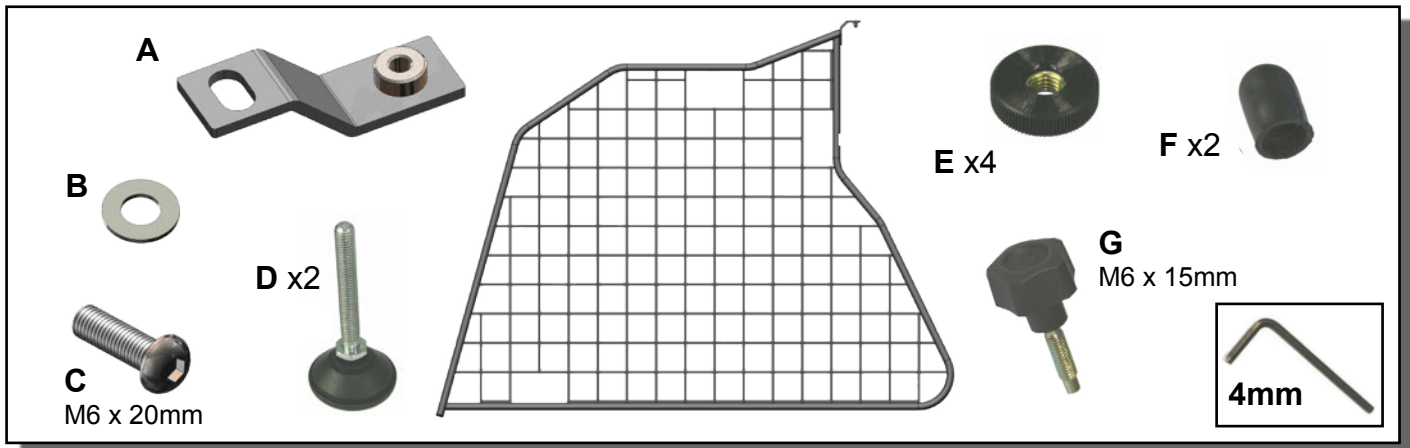

# TDG 1445D

FITTING INSTRUCTION / INSTRUCTION DE MONTAGE / EINBAUANLEITUNG /  
ISTRUZIONI PER L'USO / INSTRUCCIONES DE MONTAJE / MONTAGEHANDLEIDING

## SEAT LEON SPORTS TOURER FR

LUGGAGE PARTITION DIVIDER / PARTITION CENTALE DE COFFRE À BAGAGES /  
ABTRENNUNG - GEPÄCKKRAUMGITTER / RED DE DIVISIÓN DEL MALETERO /  
DIVISORIO CENTRALE BAGAGLIAIO / DE VERDELER VAN DE BAGAGEVERDELING

## SEAT LEON SPORTS TOURER FR

LUGGAGE PARTITION DIVIDER / PARTITION CENTALE DE COFFRE À BAGAGES /  
ABTRENUNG - GEPÄCKKRAUMGITTER / RED DE DIVISIÓN DEL MALETERO /  
DIVISORIO CENTRALE BAGAGLIAIO / DE VERDELER VAN DE BAGAGEVERDELING